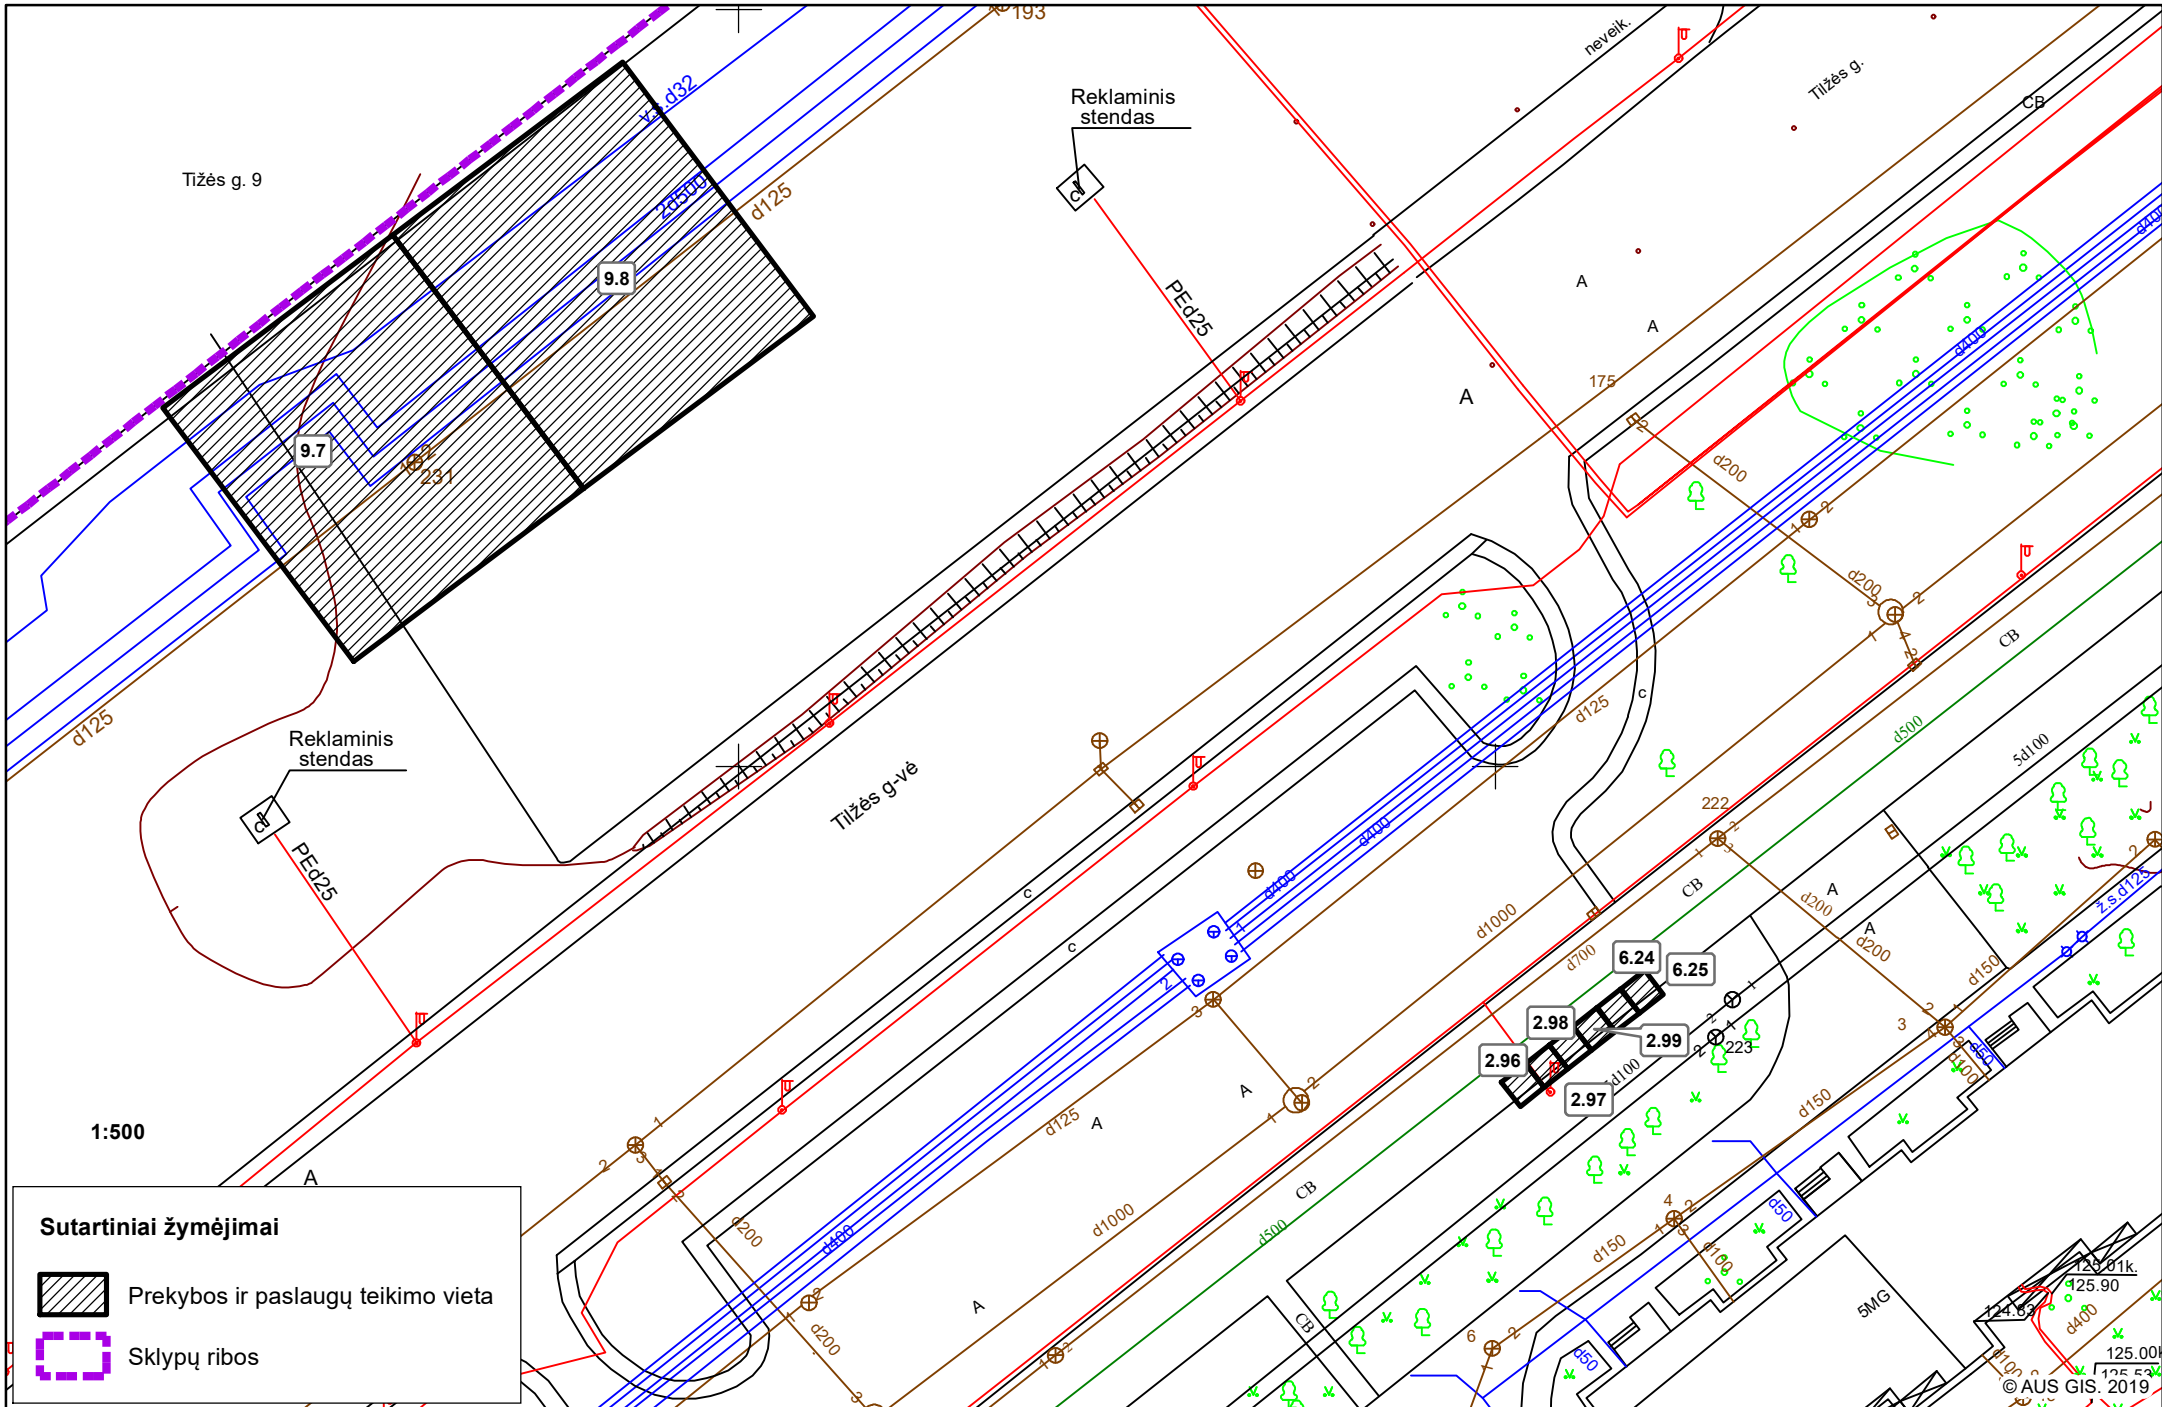

Teritorijos prie Tilžės g. 9 schema
M 1:500

Prekybos ir paslaugų teikimo vietų iš (nuo) laikinųjų prekybos įrenginių
 Šiaulių miesto viešosiose teritorijose adresų sąrašo 10 priedas

Sutartiniai žymėjimai

-  Prekybos ir paslaugų teikimo vieta
-  Sklypų ribos