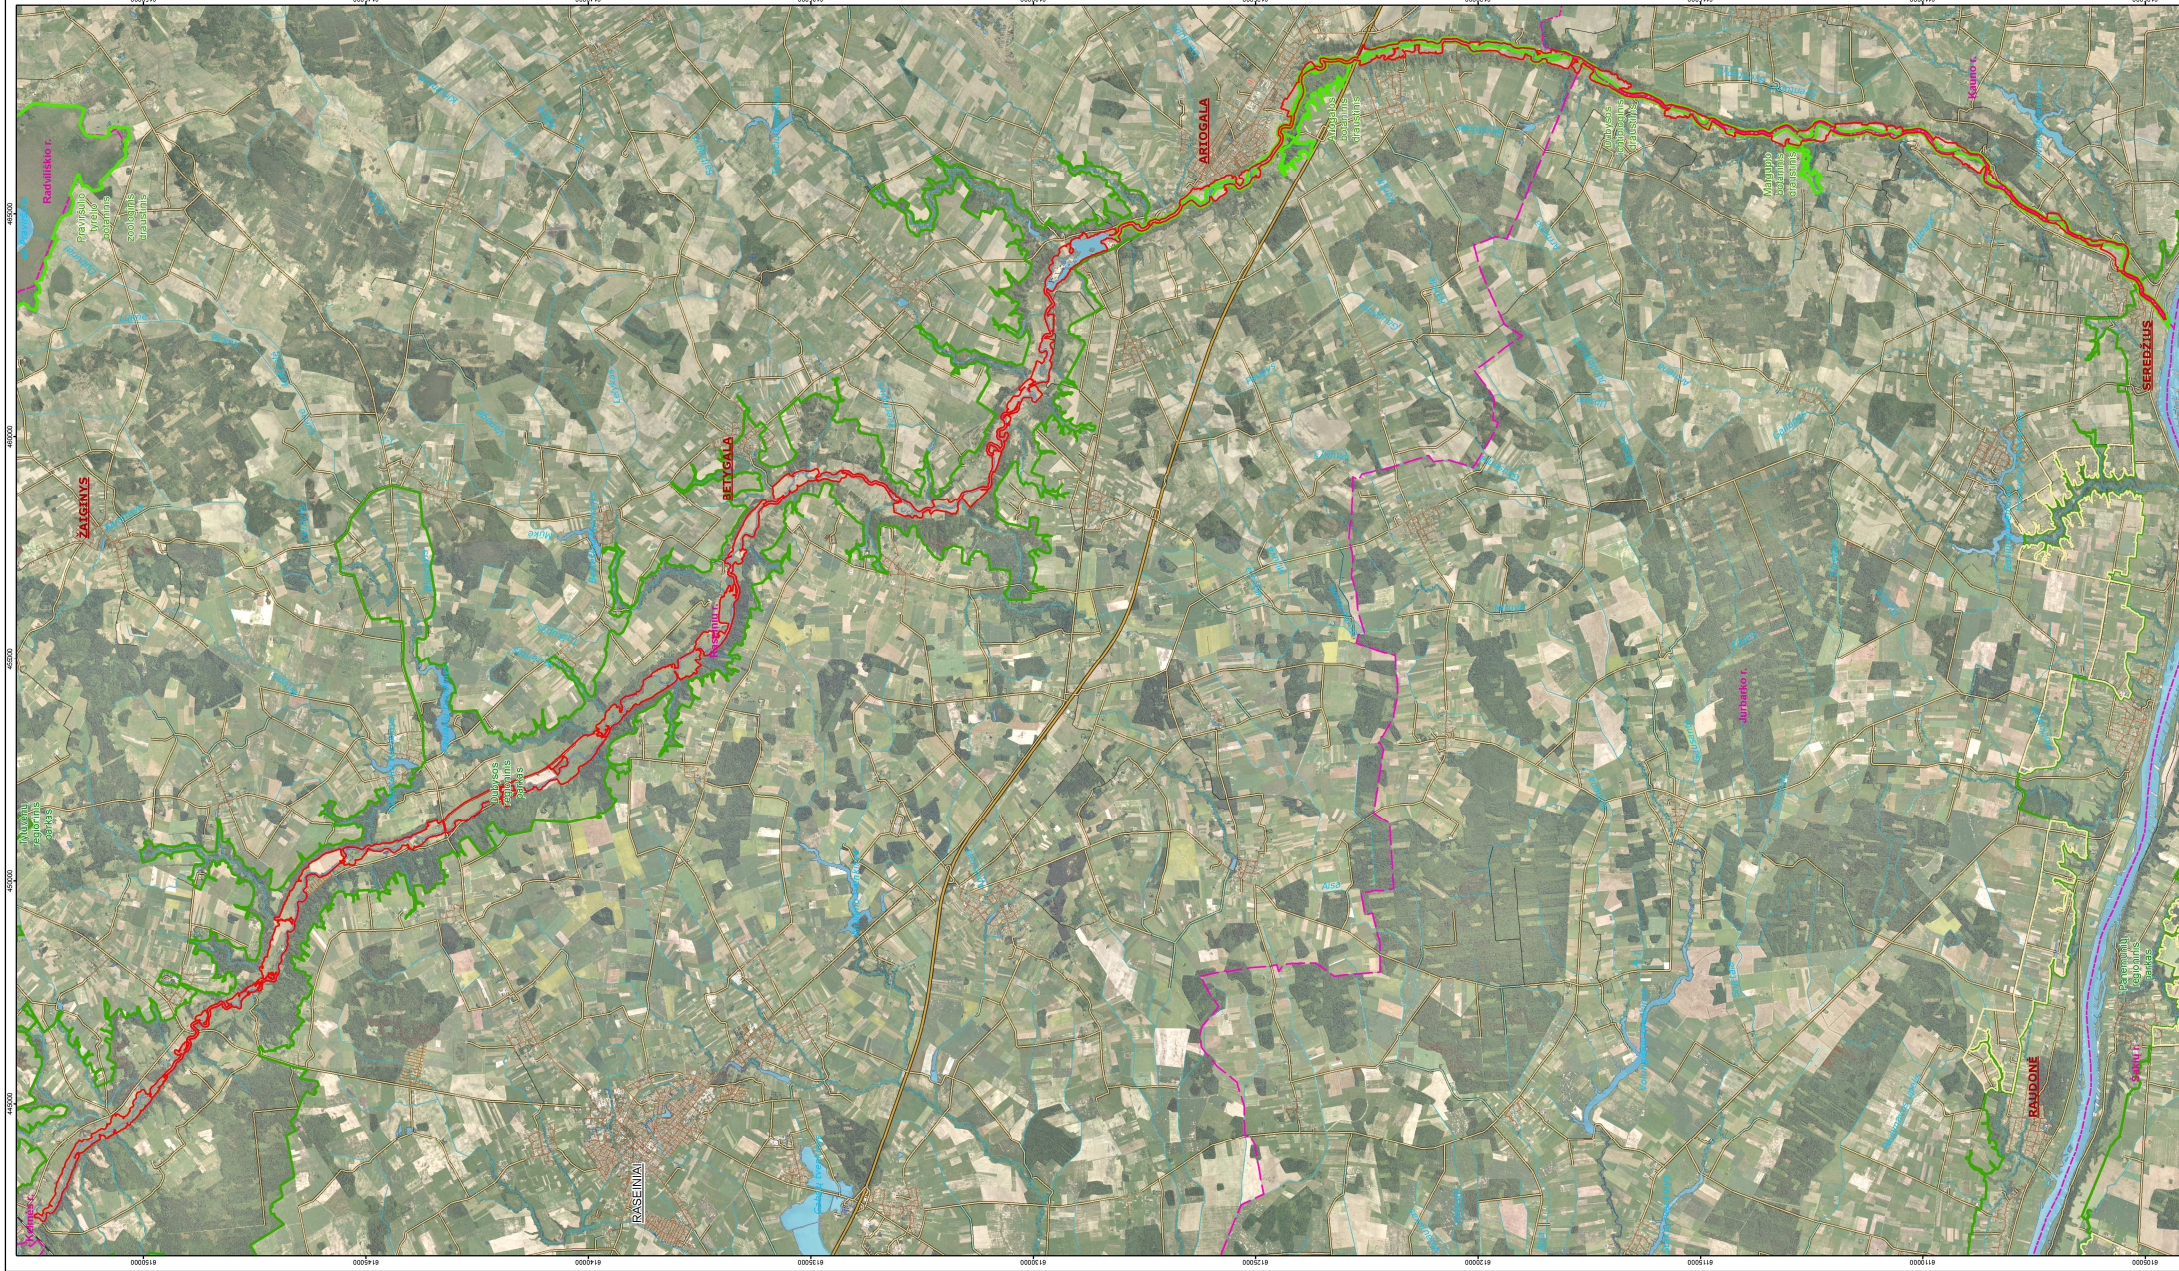

DUBYSOS UPĖS SLĖNIS (LTRASB001)

Plotas 1117 ha

Kaimo ir Tauragės apskritys; Jurbarko, Kaimo ir Raseinių raj. savivaldybės

Sutarminiai ženklai

- Paukščių apsaugai svarbios teritorijos ribos
- Valstybinių draustinų ribos
- Valstybinių parkų ribos
- Bufėrinės apsaugos zonos ribos
- Savivaldybių ribos