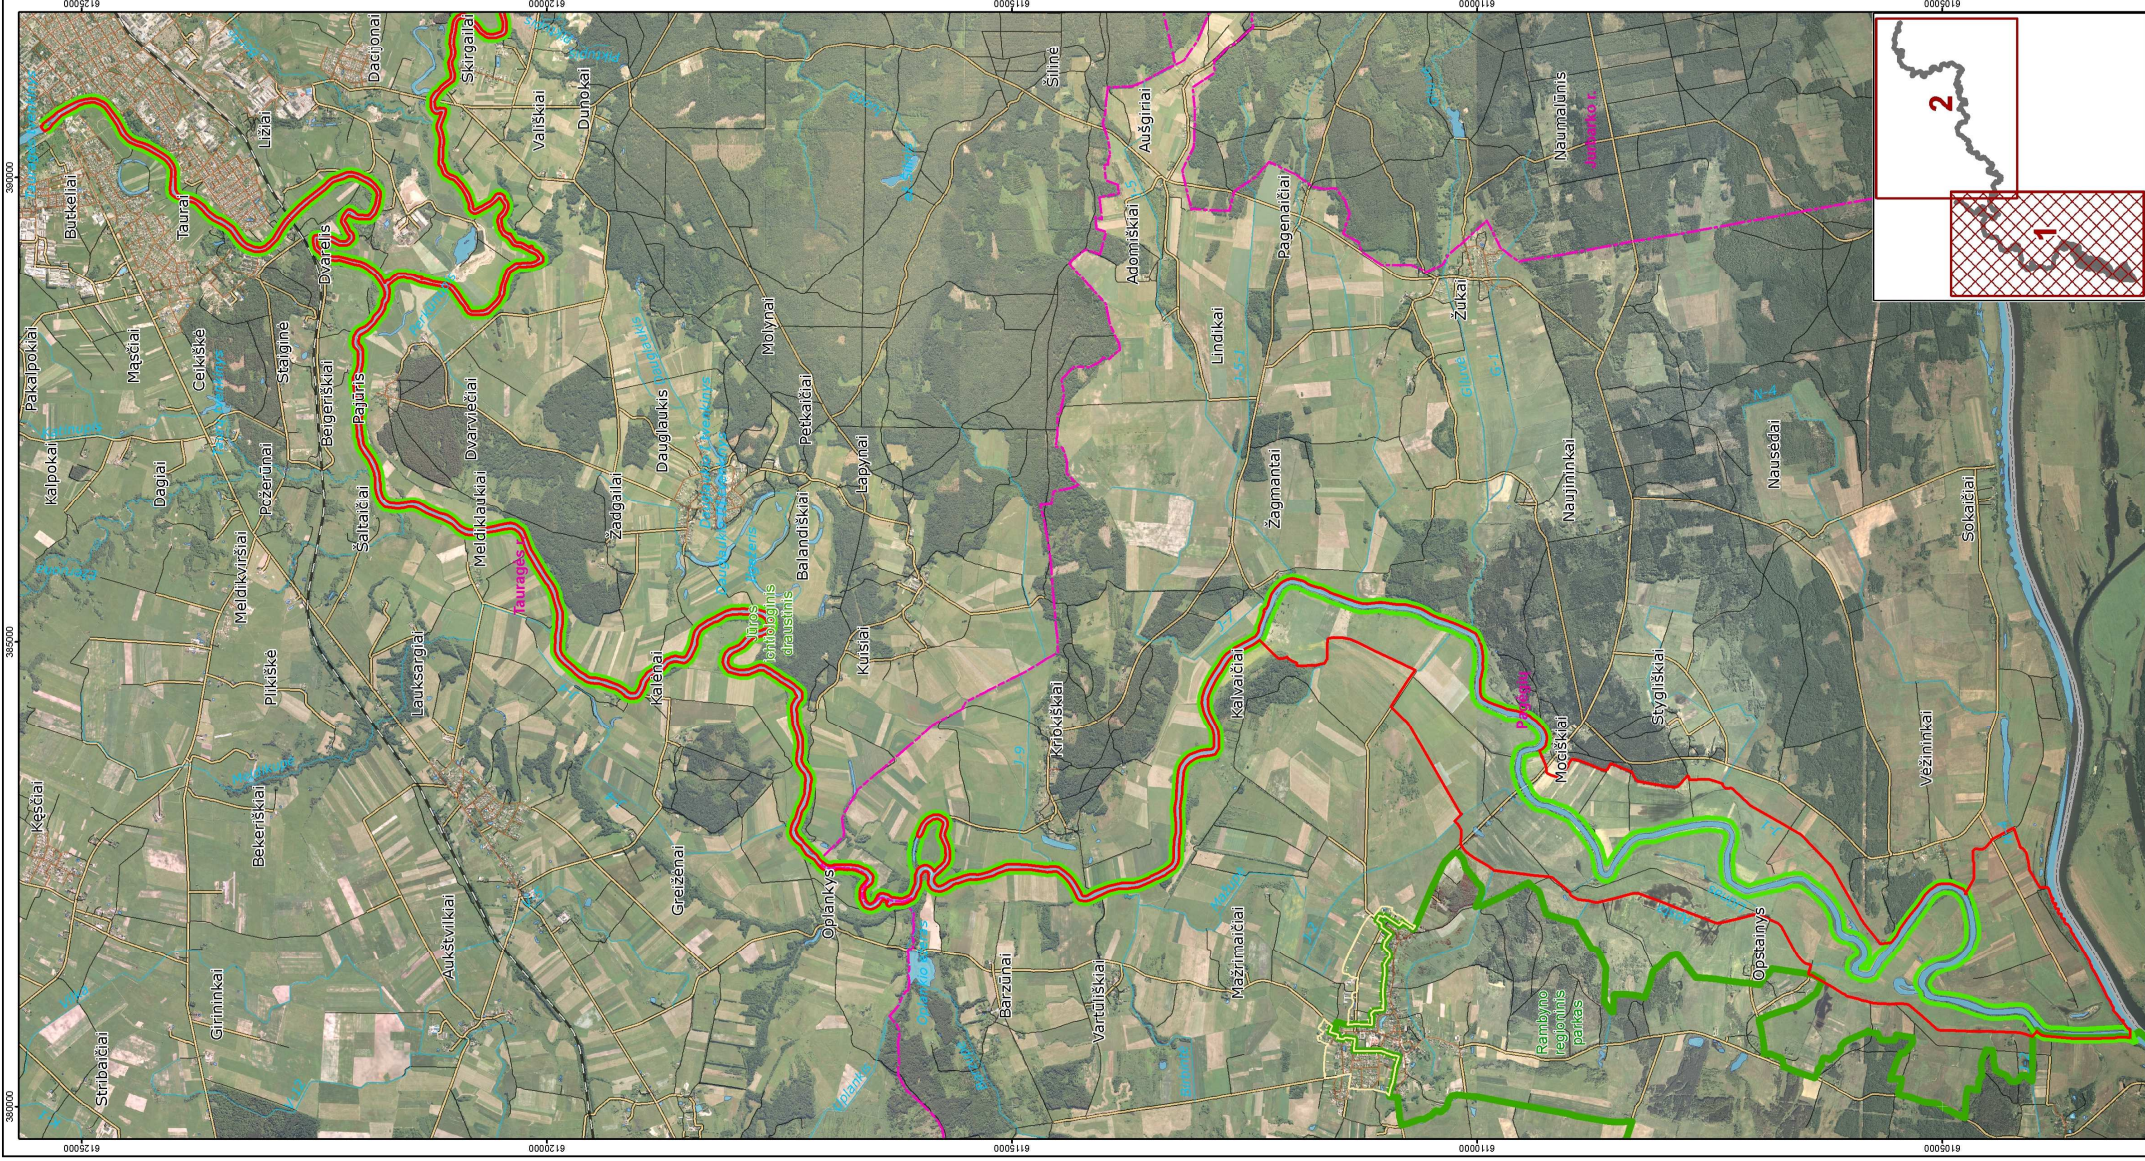

# ŠEŠUVIJS IR JŪROS UPIŲ SLĖNIAI (LTTAUB001)

Plotas 1353 ha

Tauragės apskritys;  
Jurbarko raj., Pagėgių ir  
Tauragės raj. savivaldybės

## Sutartiniai ženklai

- Paukščių apsaugai svarbios teritorijos ribos
- Valstybinių draustininių ribos
- Valstybinių parkų ribos
- Bufėrinės apsaugos zonos ribos
- Valstybės siena
- Savivaldybių ribos

Kartografinis pagrindas:  
ORTOLO® Nacionalinė žemės tarnyba  
prie Žemės ūkio ministerijos, 2010  
GDRI 01LT® Nacionalinė žemės tarnyba  
prie Žemės ūkio ministerijos, 2011

Duomenys:  
LR saugomų teritorijų valstybės kadastras  
© Valstybinės saugomų teritorijų tarnyba  
prie Aplinkos ministerijos, 2014

Lietuvos koordinacių sistema LKS-94

Valstybinė saugomų teritorijų tarnyba prie AM