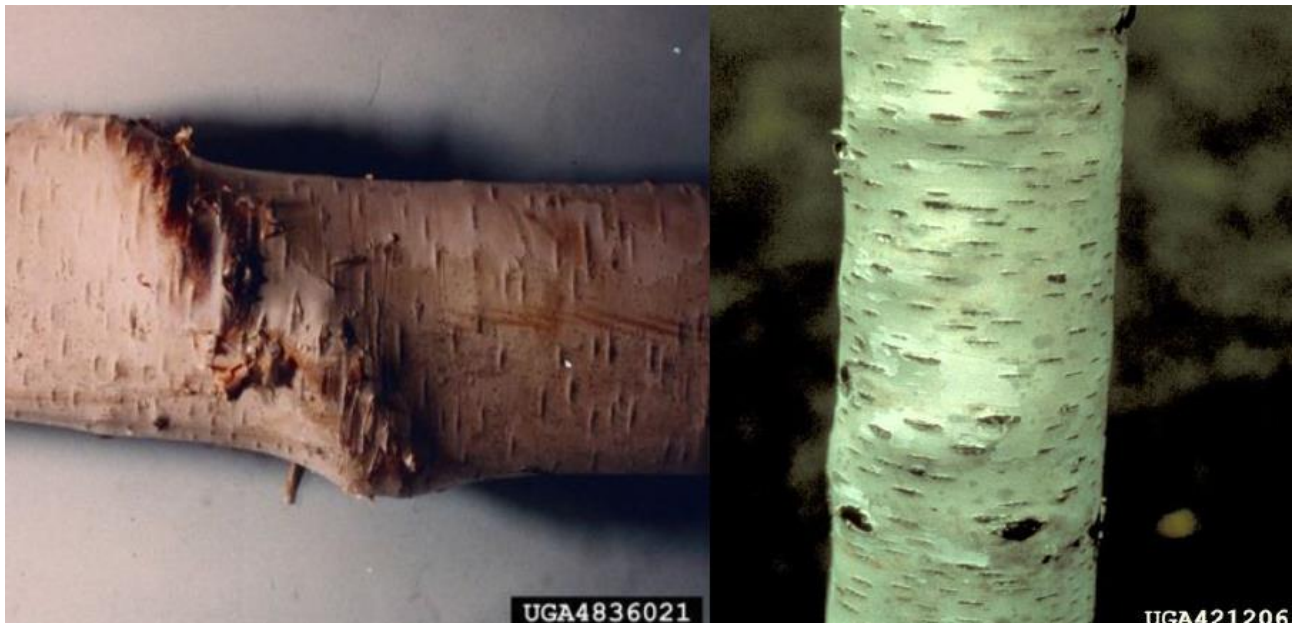

9 pav. *Agrilus anxius* lervų veiklos sukelti pakitimai. Nuotraukos šaltinis <https://efsa.onlinelibrary.wiley.com/doi/epdf/10.2903/sp.efsa.2020.EN-1777>