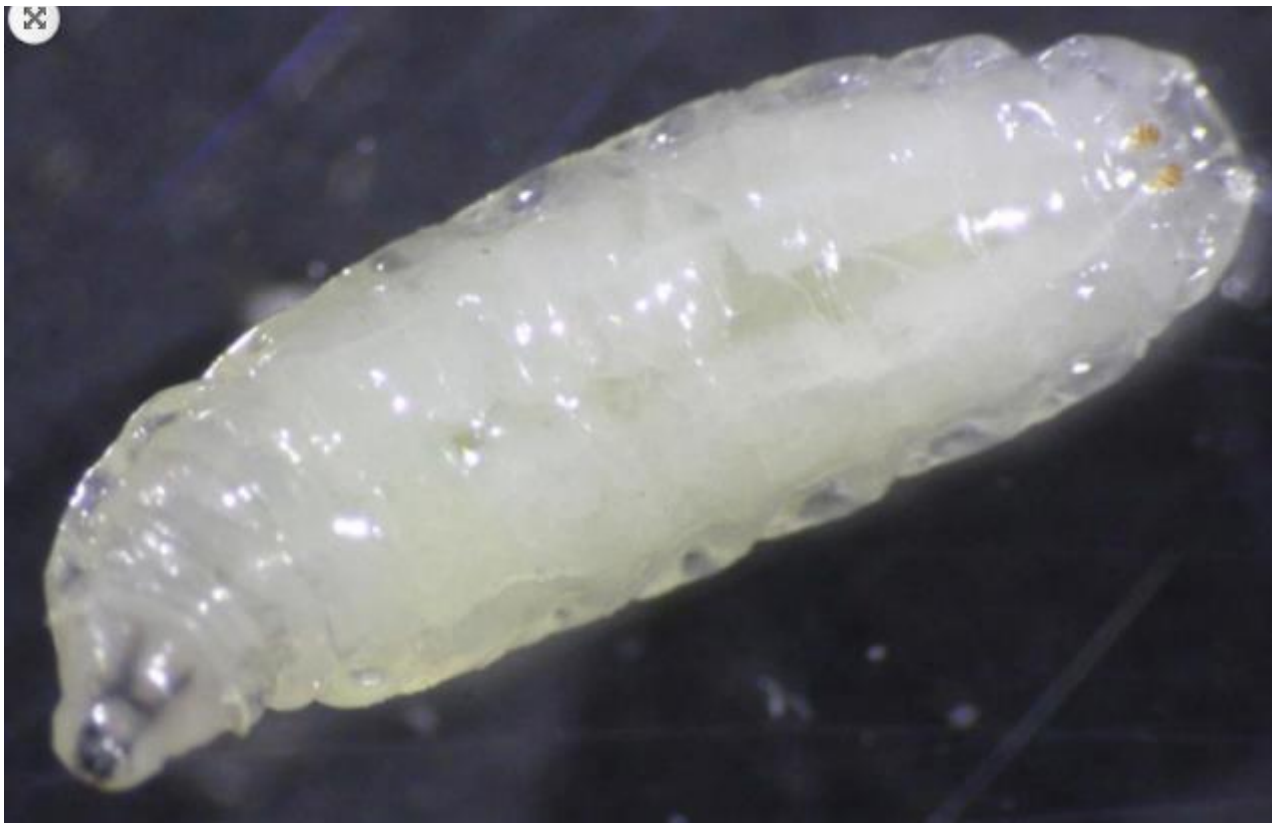

Nenumatytų atvejų dėl kenkėjo *Rhagoletis pomonella* patekimo ir išplitimo Lietuvos Respublikoje suvaldymo plano  
2 priedas

**INFORMACIJA APIE KENKĖJO *RHAGOLETIS POMONELLA* BIOLOGIJĄ IR  
POŽYMIUS**

**I SKYRIUS  
KENKĖJAS *RHAGOLETIS POMONELLA***

1 pav. *Rhagoletis pomonella* muselė. Nuotraukos šaltinis <https://gd.eppo.int/taxon/RHAGPO>

2 pav. *Rhagoletis pomonella* muselė. Nuotraukos šaltinis <https://gd.eppo.int/taxon/RHAGPO>

3 pav. *Rhagoletis pomonella* muselė. Nuotraukos šaltinis  
<https://efsa.onlinelibrary.wiley.com/doi/epdf/10.2903/sp.efsa.2020.EN-1908>

4 pav. *Rhagoletis pomonella* muselės kiaušinėlis. Nuotraukos šaltinis  
<https://gd.eppo.int/taxon/RHAGPO>

5 pav. *Rhagoletis pomonella* muselės lerva. Nuotraukos šaltinis <https://efsa.onlinelibrary.wiley.com/doi/epdf/10.2903/sp.efsa.2020.EN-1908>

### III SKYRIUS KENKĖJO *RHAGOLETIS POMONELLA* POŽYMIŲ APRAŠYMAS

1. Pagrindiniai kenkėjo *Rhagoletis pomonella* požymiai yra šie:

1.1. Patelė kiaušdėtimi praduria vaisiaus odelę ir po ja sudeda kiaušinius. Pradūrimo žymes galima atpažinti iš įdubimų vaisiaus paviršiuje. Dėl to ir dėl lervų maitinimosi vaisiai gali tapti netaisyklingos išvaizdos (8–9 pav.).