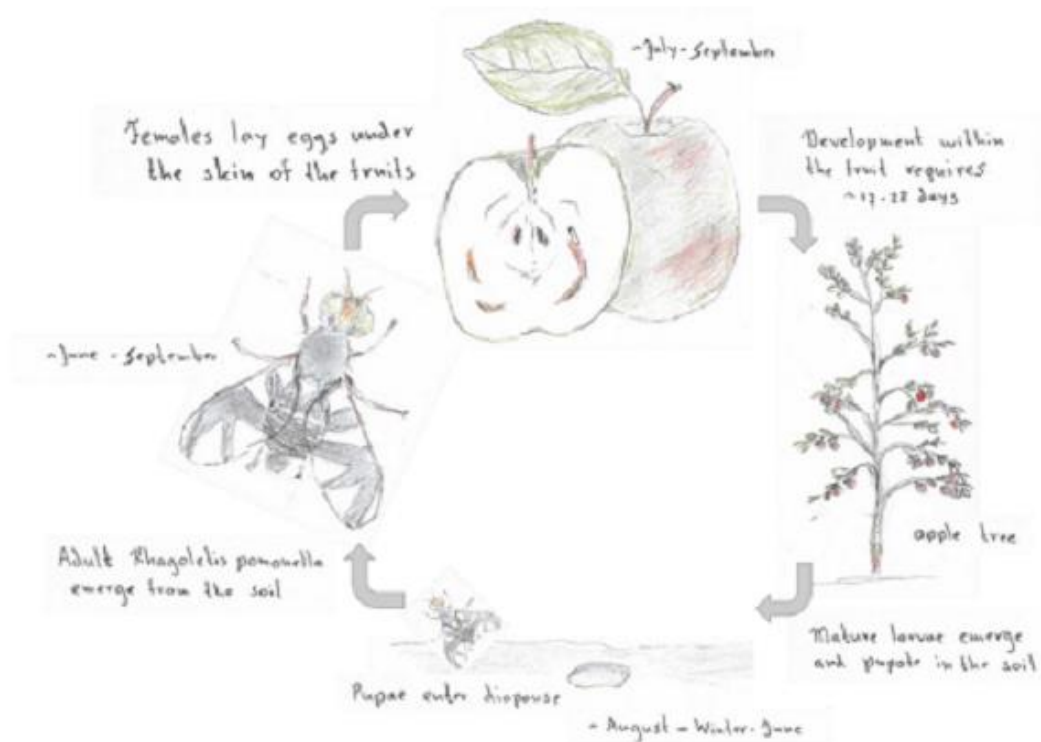

7 pav. *Rhagoletis pomonella* vystymosi ciklas. Nuotraukų šaltinis <https://efsa.onlinelibrary.wiley.com/doi/epdf/10.2903/sp.efsa.2020.EN-1908>

III SKYRIUS KENKĖJO *RHAGOLETIS POMONELLA* POŽYMIŲ APRAŠYMAS

1. Pagrindiniai kenkėjo *Rhagoletis pomonella* požymiai yra šie:

1.1. Patelė kiaušdėtimi praduria vaisiaus odelę ir po ja sudeda kiaušinius. Pradūrimo žymes galima atpažinti iš įdubimų vaisiaus paviršiuje. Dėl to ir dėl lervų maitinimosi vaisiai gali tapti netaisyklingos išvaizdos (8–9 pav.).

1.2. Besimaitindamos lervos praeina per vaisiaus minkštimą, palikdamos rudą pėdsaką, ir dėl to vaisius genda (8, 10 pav.).

1.2. Pažeisti *Rhagoletis pomonella* vaisiai anksčiau nukrenta.

IV SKYRIUS KENKĖJO *RHAGOLETIS POMONELLA* POŽYMIAI AUGALUOSE ŠEIMININKUOSE