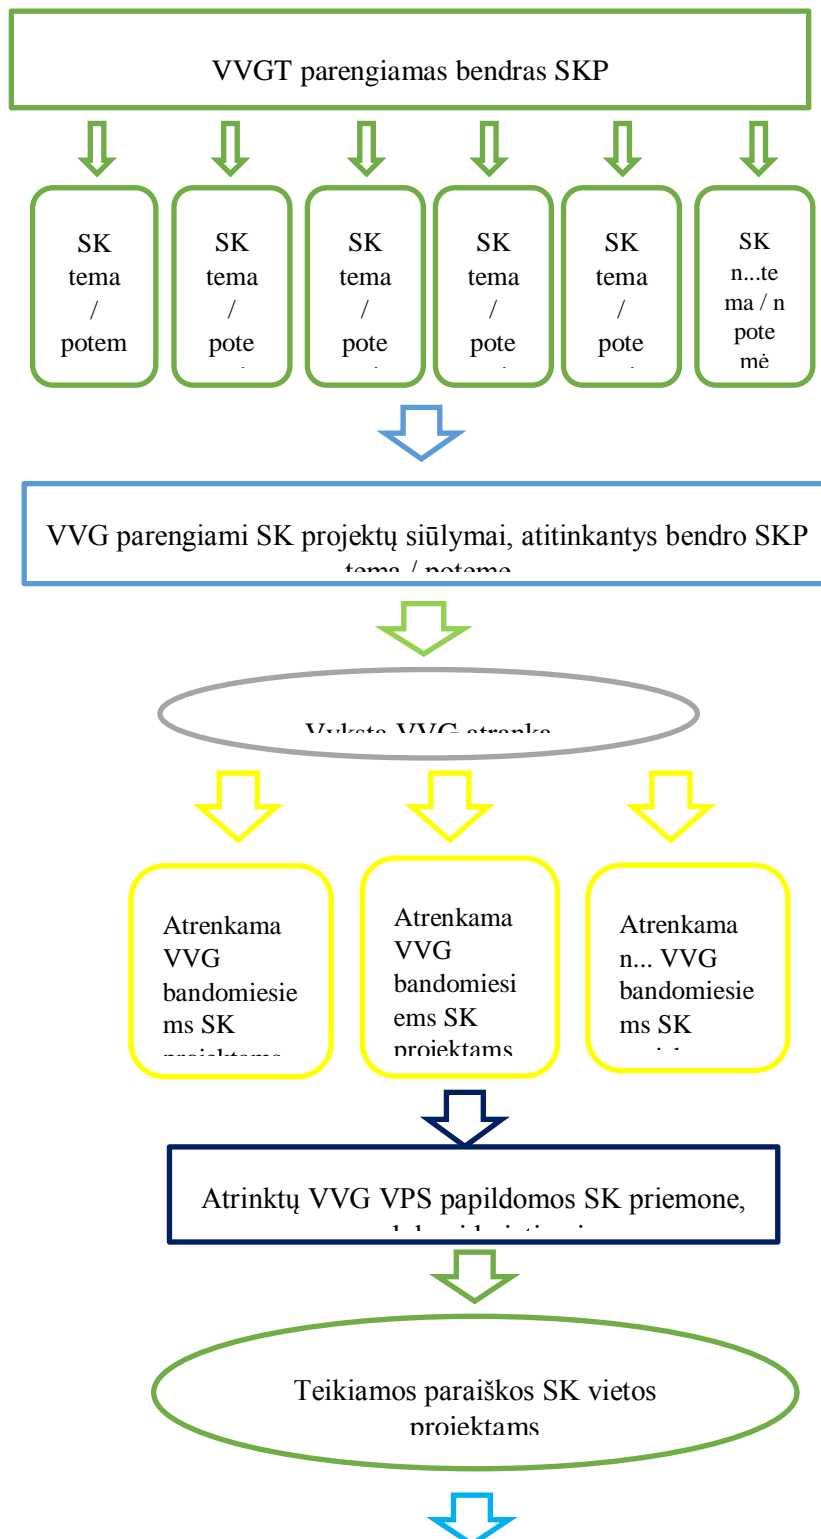

SUMANIŲ KAIMŲ PROJEKTŲ ĮGYVENDINIMO GAIRĖSE NAUDOJAMOS SCHEMAS

1. SKP įgyvendinimo schema:

2. Galimos teritorijų sujungimo formos:

2.1. Regioninis SKP – sumani trumpoji tiekimo grandinė

2.2. Trijų VVG SKP funkcinėje teritorijoje – sumanios pavėžėjimo paslaugos

2.3. Teminės teritorijos SKP – sumanus vietos turizmas

2.4. SKP sujungimo projektas – sumanių „žaliųjų“ projektų multiplikavimas

3. SK projekto forma – skėtinis projektas