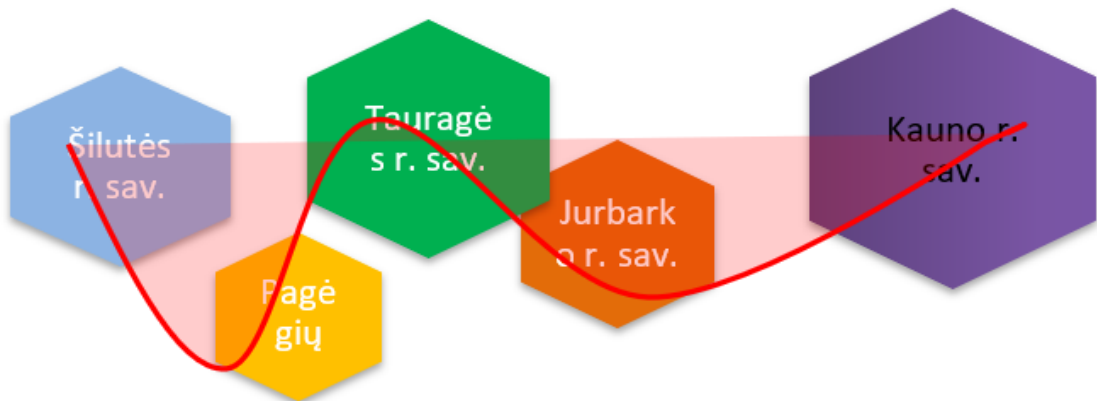

SUMANIŲ KAIMŲ PROJEKTŲ ĮGYVENDINIMO GAIRĖSE NAUDOJAMOS SCHEMAS

1. SKP įgyvendinimo schema:

2. Galimos teritorijų sujungimo formos:

2.1. Regioninis SKP – sumani trumpoji tiekimo grandinė

2.2. Trijų VVG SKP funkcinėje teritorijoje – sumanios pavėžėjimo paslaugos

2.3. Teminės teritorijos SKP – sumanus vietos turizmas

2.4. SKP sujungimo projektas – sumanių „žaliųjų“ projektų multiplikavimas

3. SK projekto forma – skėtinis projektas