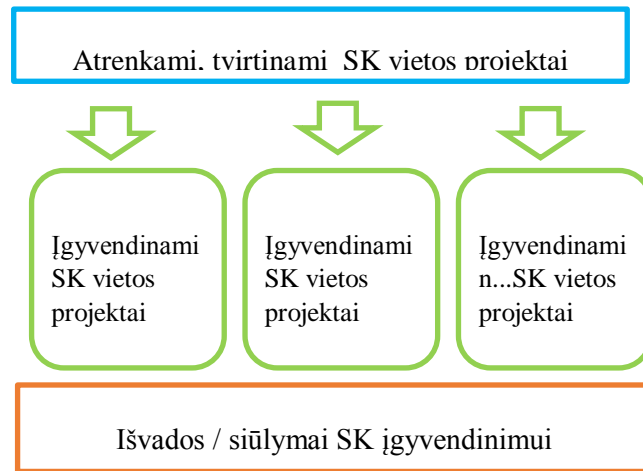

SUMANIŲ KAIMŲ PROJEKTŲ ĮGYVENDINIMO GAIRĖSE NAUDOJAMOS SCHEMAS

1. SKP įgyvendinimo schema:

2. Galimos teritorijų sujungimo formos:

2.1. Regioninis SKP – sumani trumpoji tiekimo grandinė

2.2. Trijų VVG SKP funkcinėje teritorijoje – sumanios pavėžėjimo paslaugos

2.3. Teminės teritorijos SKP – sumanus vietos turizmas

2.4. SKP sujungimo projektas – sumanių „žaliųjų“ projektų multiplikavimas

3. SK projekto forma – skėtinis projektas