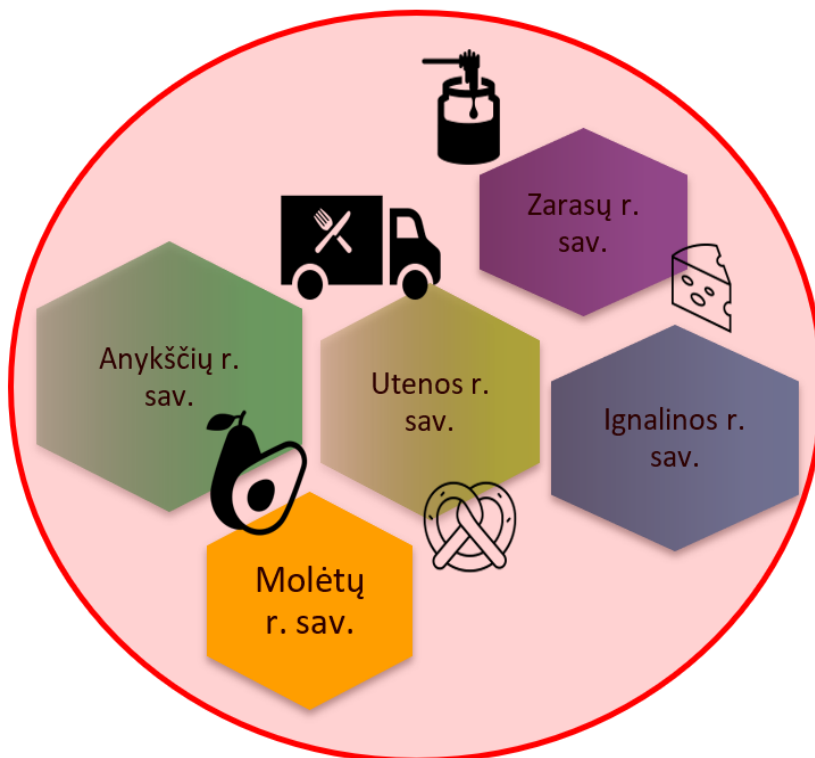

SUMANIŲ KAIMŲ PROJEKTŲ ĮGYVENDINIMO GAIRĖSE NAUDOJAMOS SCHEMAS

1. SKP įgyvendinimo schema:

2. Galimos teritorijų sujungimo formos:

2.1. Regioninis SKP – sumani trumpoji tiekimo grandinė

2.2. Trijų VVG SKP funkcinėje teritorijoje – sumanios pavėžėjimo paslaugos

2.3. Teminės teritorijos SKP – sumanus vietos turizmas

2.4. SKP sujungimo projektas – sumanių „žaliųjų“ projektų multiplikavimas

3. SK projekto forma – skėtinis projektas