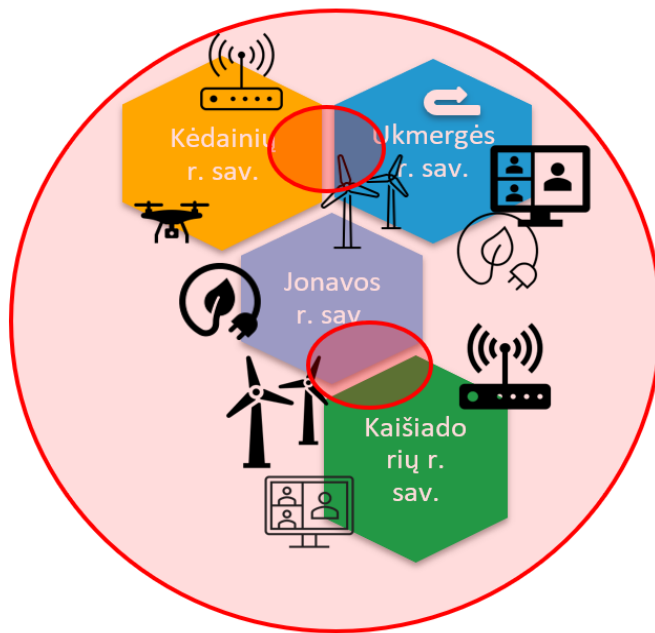

SUMANIŲ KAIMŲ PROJEKTŲ ĮGYVENDINIMO GAIRĖSE NAUDOJAMOS SCHEMAS

1. SKP įgyvendinimo schema:

2. Galimos teritorijų sujungimo formos:

2.1. Regioninis SKP – sumani trumpoji tiekimo grandinė

2.2. Trijų VVG SKP funkcinėje teritorijoje – sumanios pavėžėjimo paslaugos

2.3. Teminės teritorijos SKP – sumanus vietos turizmas

2.4. SKP sujungimo projektas – sumanių „žaliųjų“ projektų multiplikavimas

3. SK projekto forma – skėtinis projektas