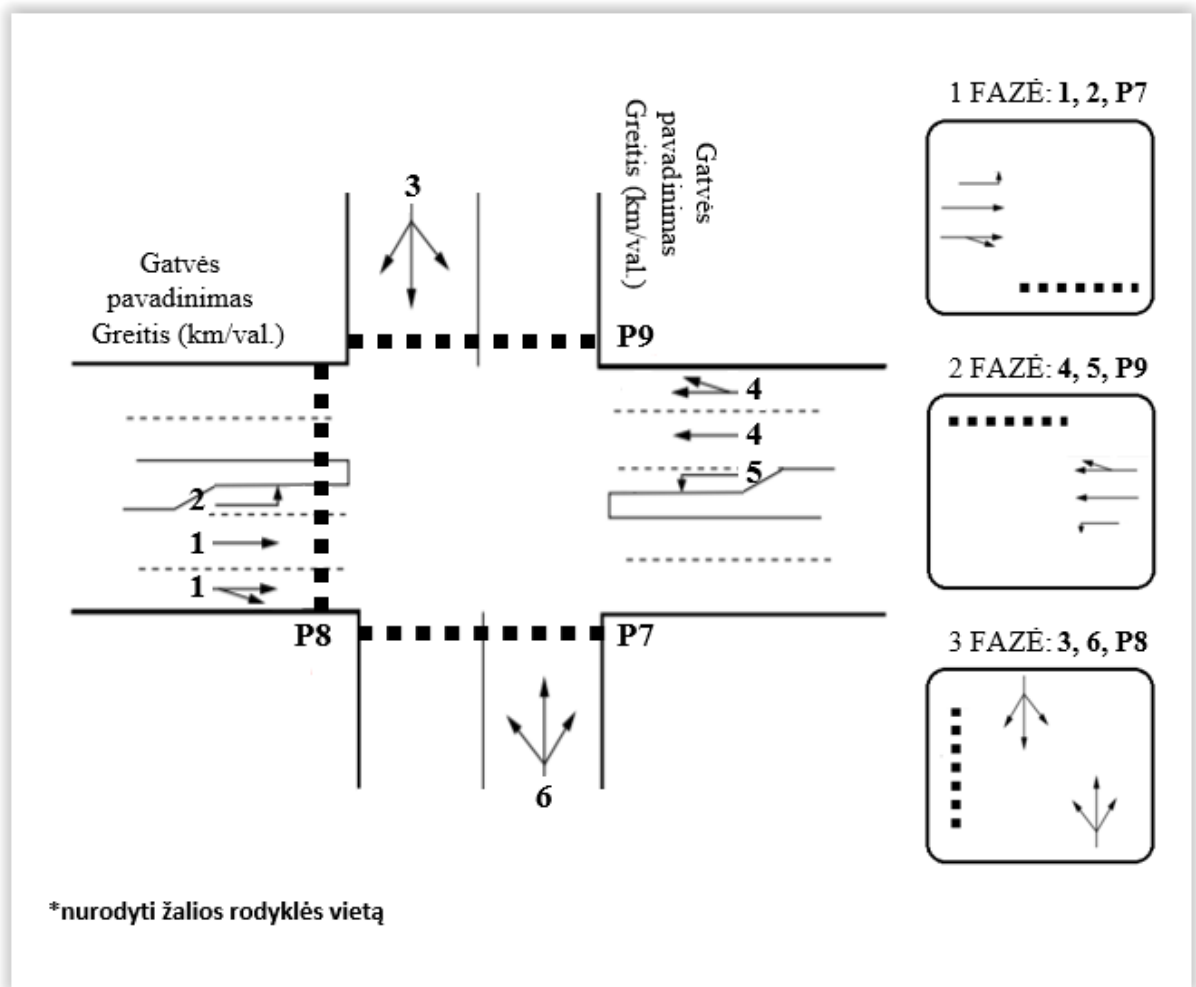

Lentelių su žalia rodykle
 prie raudono šviesoforo signalo
 įrengimo vertinimo metodikos
 6 priedas

**SANKRYŽOS SCHEMAS IR
 ŠVIESOFORŲ VEIKIMO PROGRAMOS FAZIŲ DIAGRAMOS
 PAVYZDŽIAI**

Šviesoforu reguliuojamos sankryžos programos fazių diagramos pavyzdys