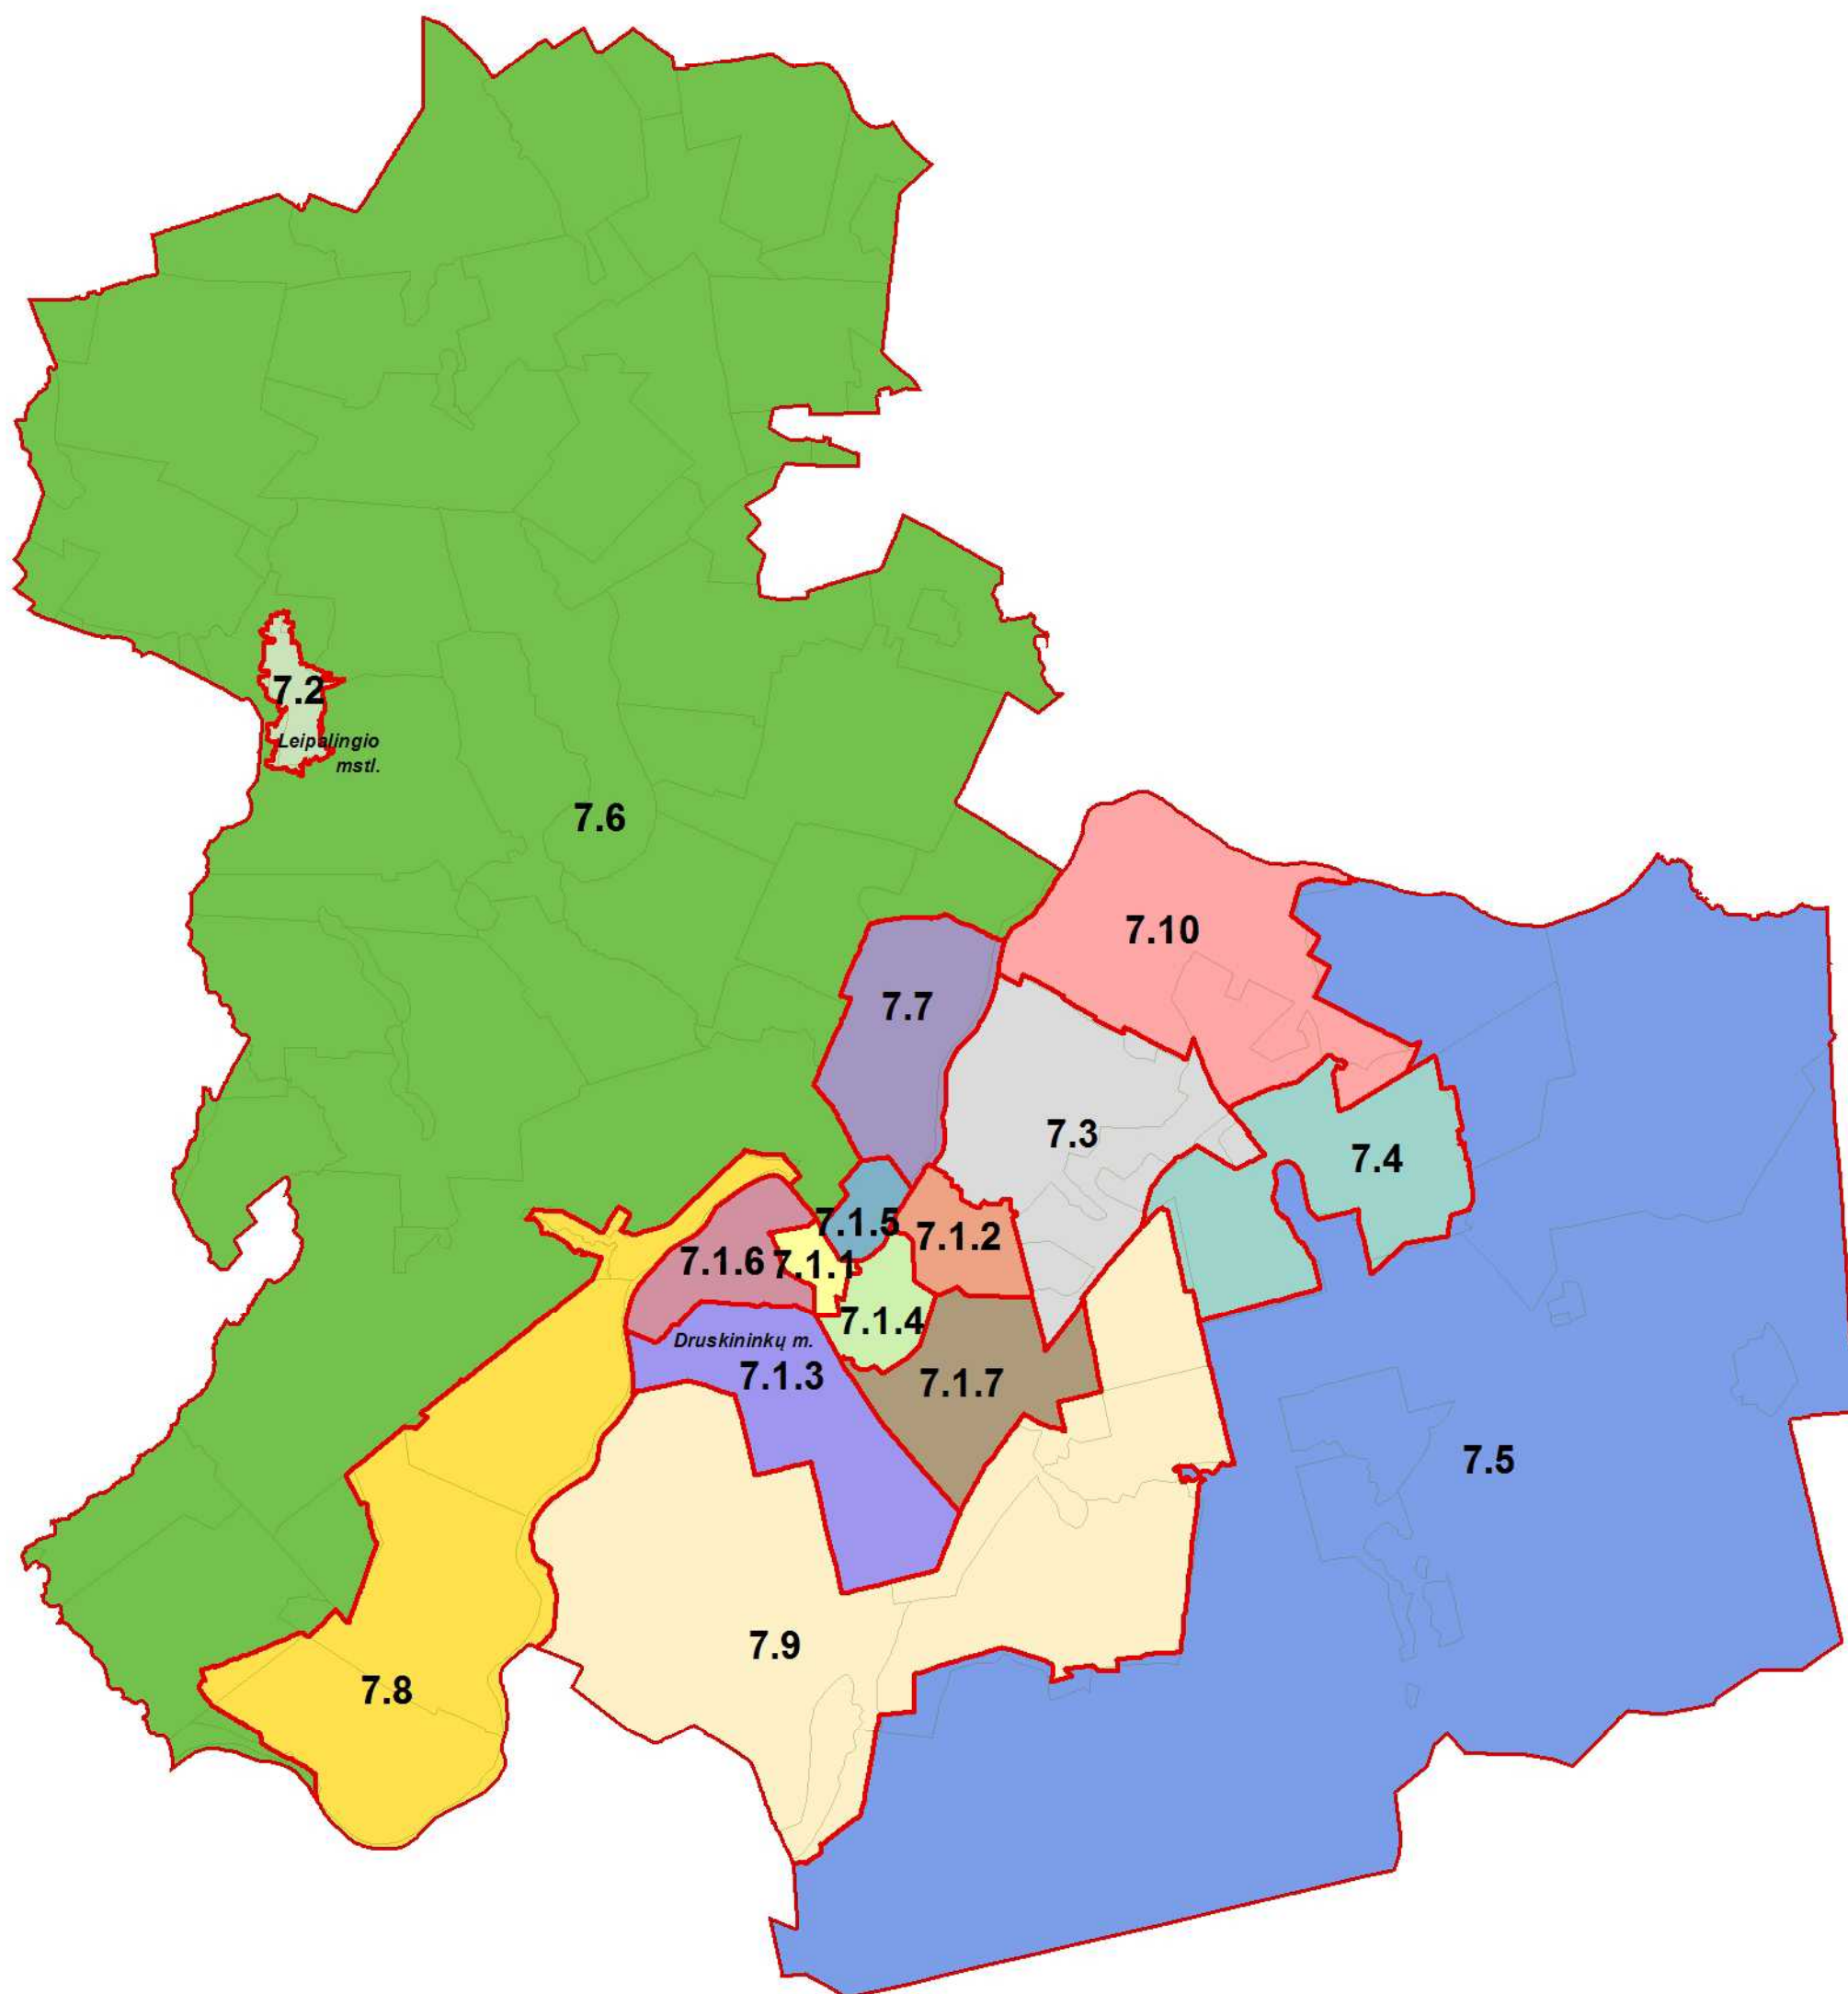

Druskininkų savivaldybės teritorijos nekilnojamojo turto verčių zonos

M 1:100.000

Sutartiniai ženklai

-  Savivaldybės riba
-  Verčių zonos riba
-  Gyvenamosios vietovės riba
- 5.2** Verčių zonos nr.
- Šakių m.* Gyvenamosios vietovės pavadinimas

RENGĖJAS:

Valstybės įmonė Registrų centras

Nekilnojamojo turto verčių žemėlapis sudarymui panaudotas topografinis pagrindas GDB10LT, 2017

Sudarymo data: 2017 m. rugpjūčio 1 d.