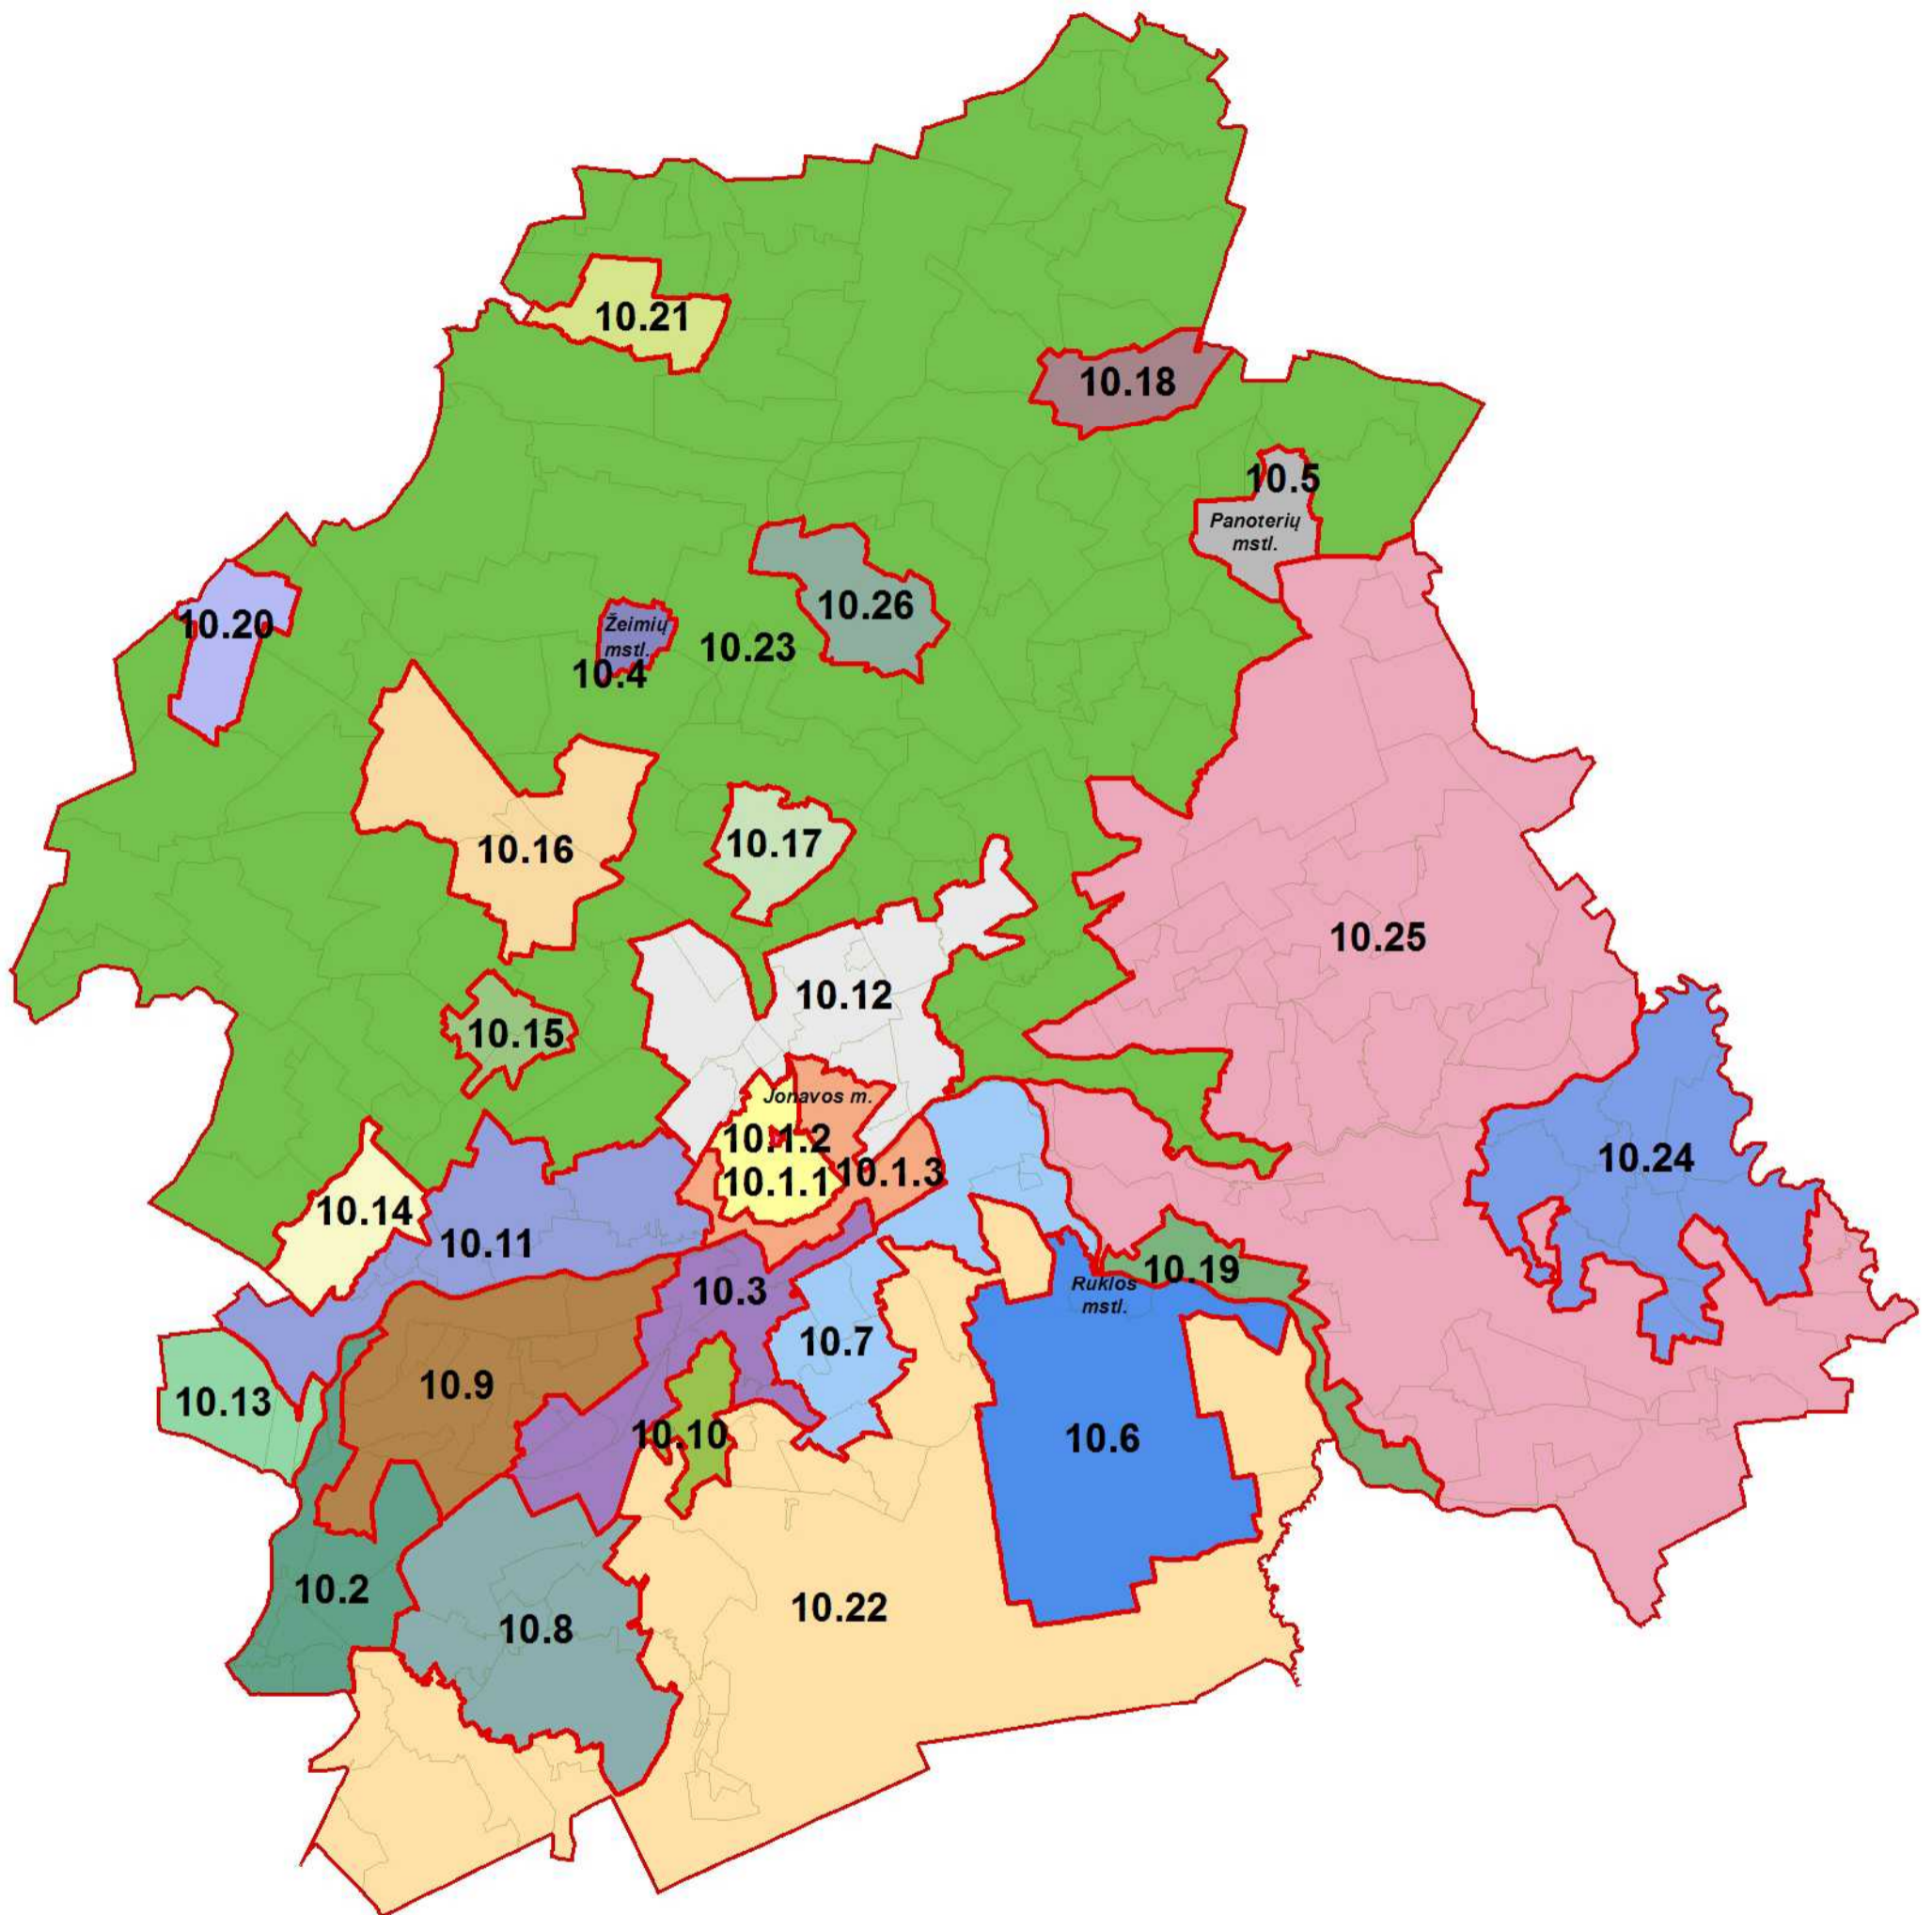

Jonavos r. savivaldybės teritorijos nekilnojamojo turto verčių zonos

M 1:150.000

Sutartiniai ženklai

-  Savivaldybės riba
-  Verčių zonos riba
-  Gyvenamosios vietovės riba
- 5.2** Verčių zonos nr.
- Šakių m. Gyvenamosios vietovės pavadinimas

RENGĖJAS:

Valstybės įmonė Registrų centras

Nekilnojamojo turto verčių žemėlapis sudarymui panaudotas topografinis pagrindas GDB10LT, 2017

Sudarymo data: 2017 m. rugpjūčio 1 d.