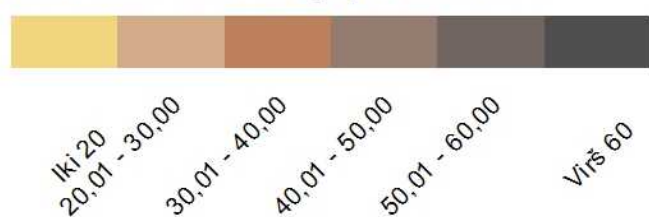

# Molėtų r. savivaldybės žemės našumo balų žemėlapis

M 1:170.000

## Žemės našumo balų spalvinė skalė