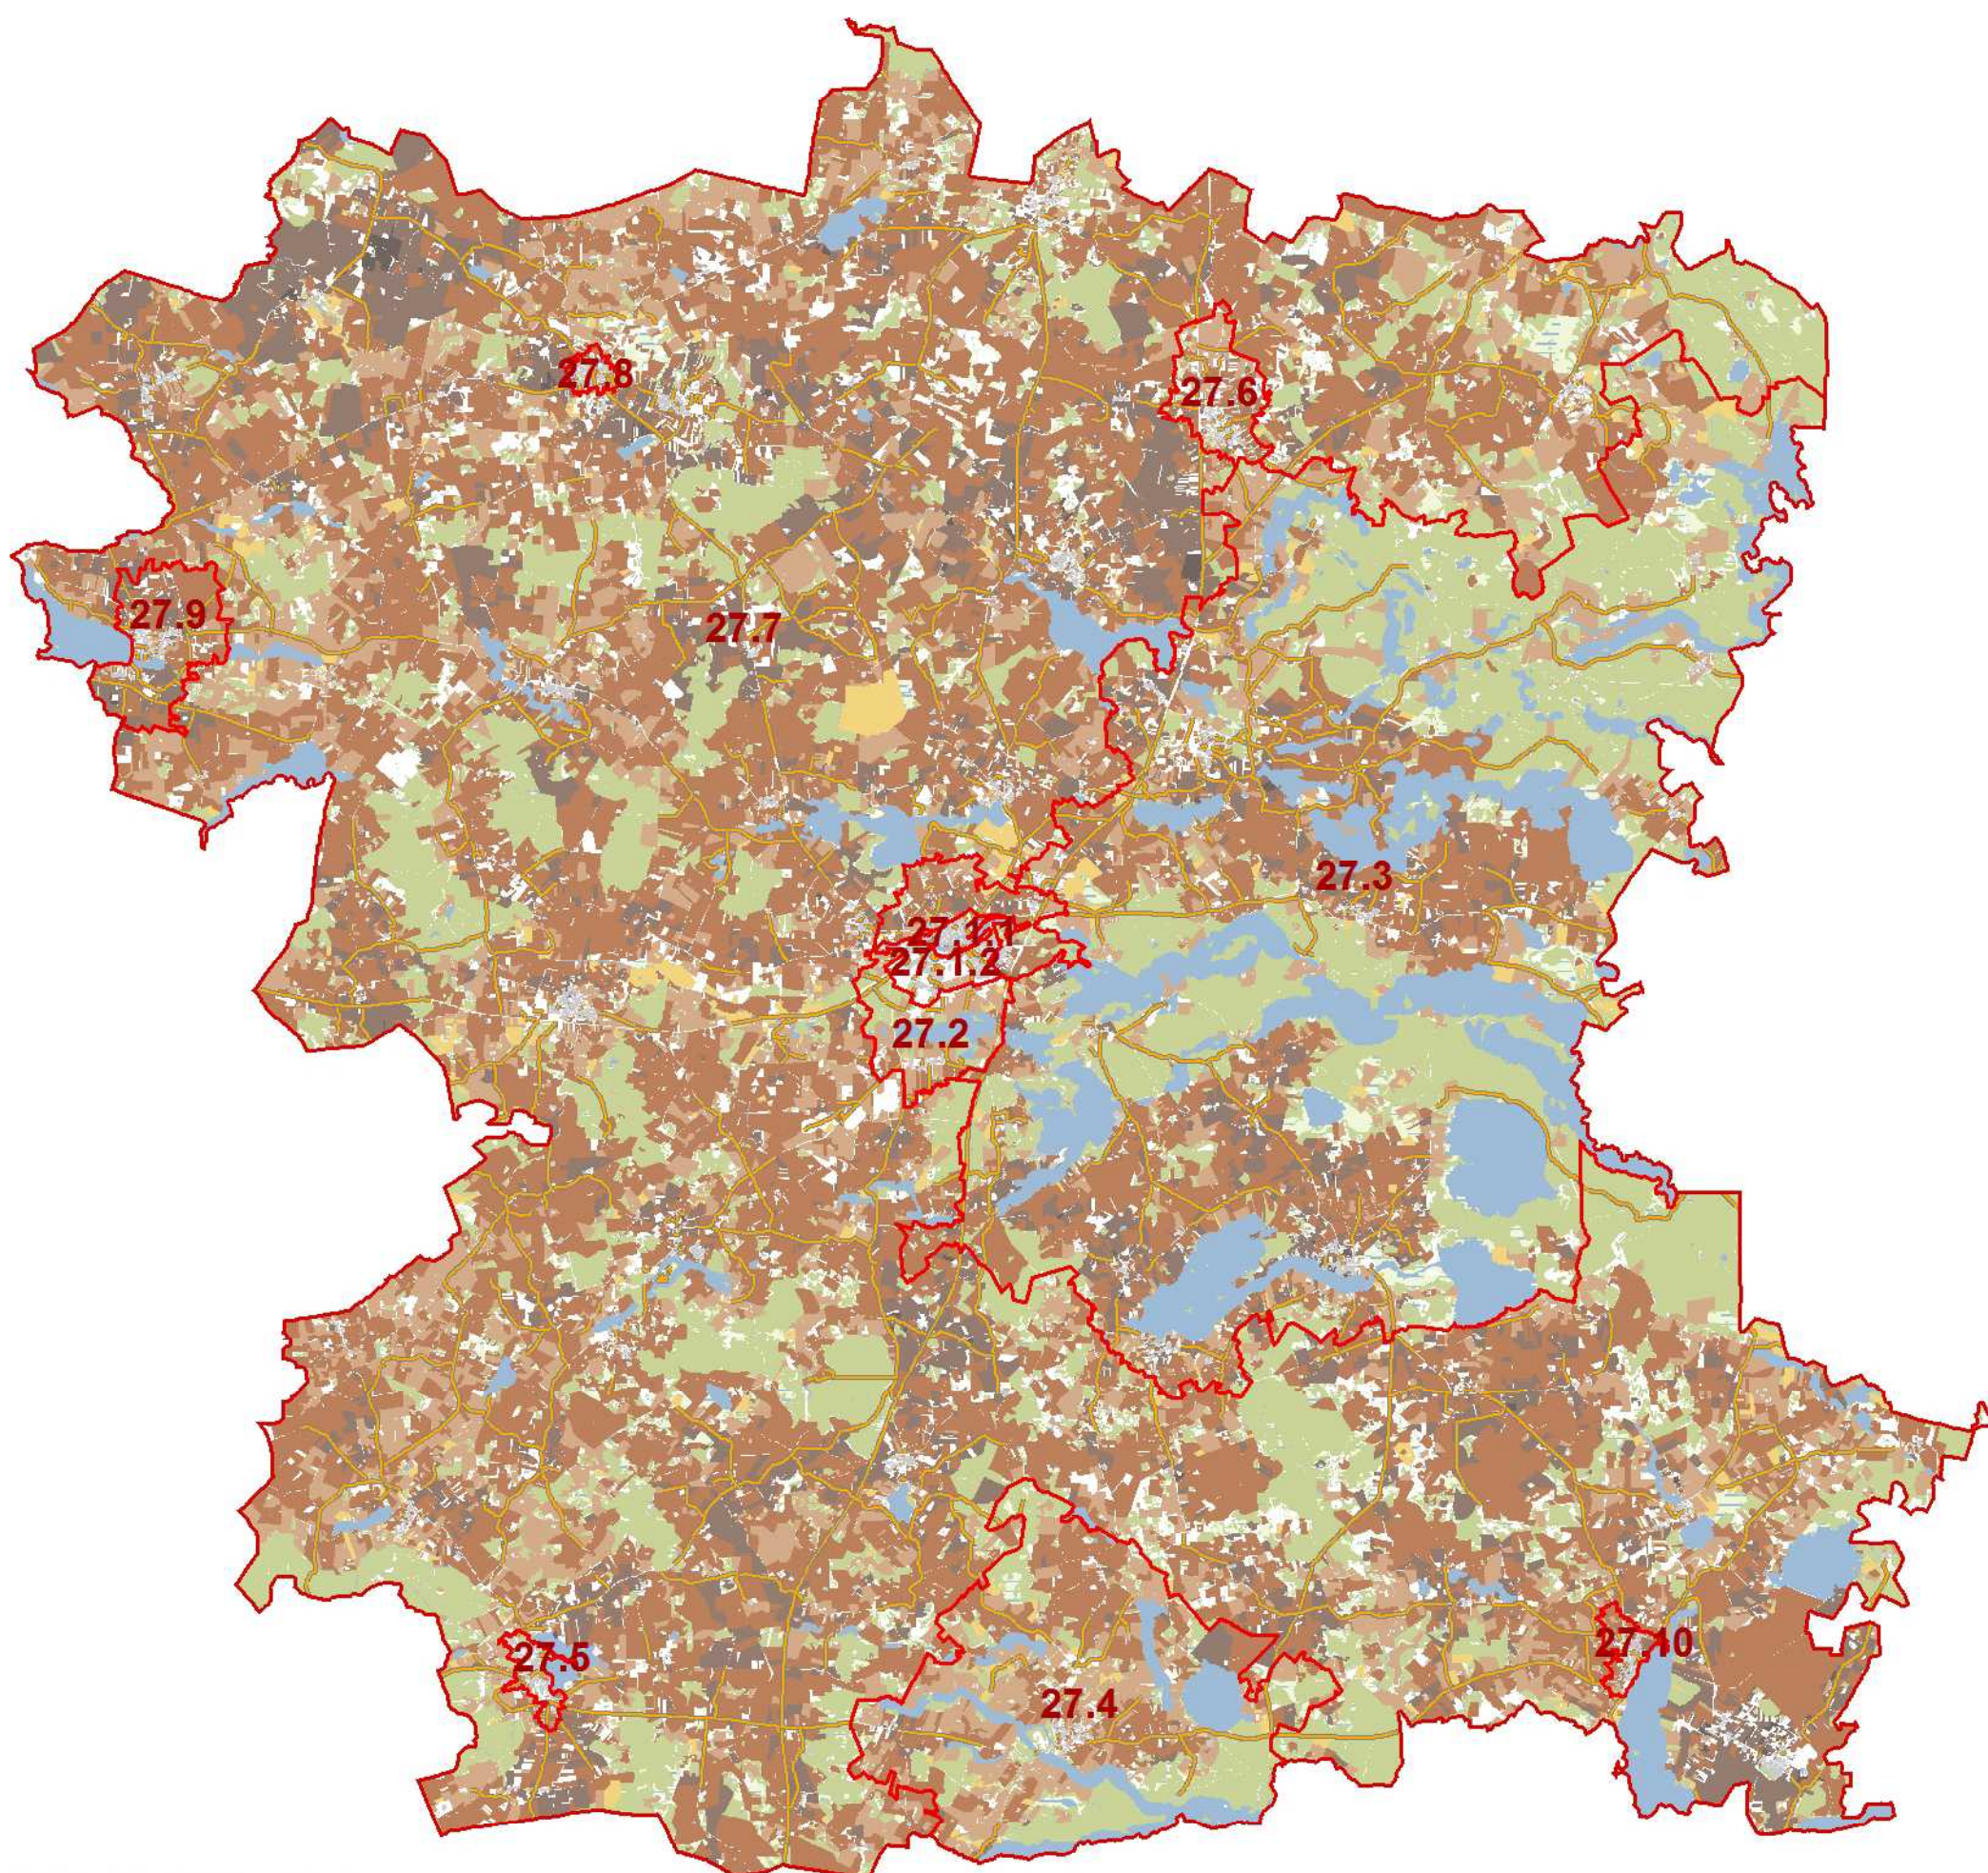

# Molėtų r. savivaldybės žemės našumo balų žemėlapis

M 1:170.000

## Sutartiniai ženklai

-  Savivaldybės riba
-  Verčių zonos riba
-  Keliai
-  Geležinkeliai
-  Vandens telkiniai
-  Miškai
-  Užstatytos teritorijos
-  Sodai
-  Pelkės
- 5.2** Verčių zonos nr.

## Žemės našumo balų spalvinė skalė

## RENGĖJAS:

Valstybės įmonė Registrų centras

Nekilnojamojo turto verčių žemėlapis sudarymui panaudotas topografinis pagrindas GDB10LT, 2017

Sudarymo data: 2017 m. rugpjūčio 1 d.