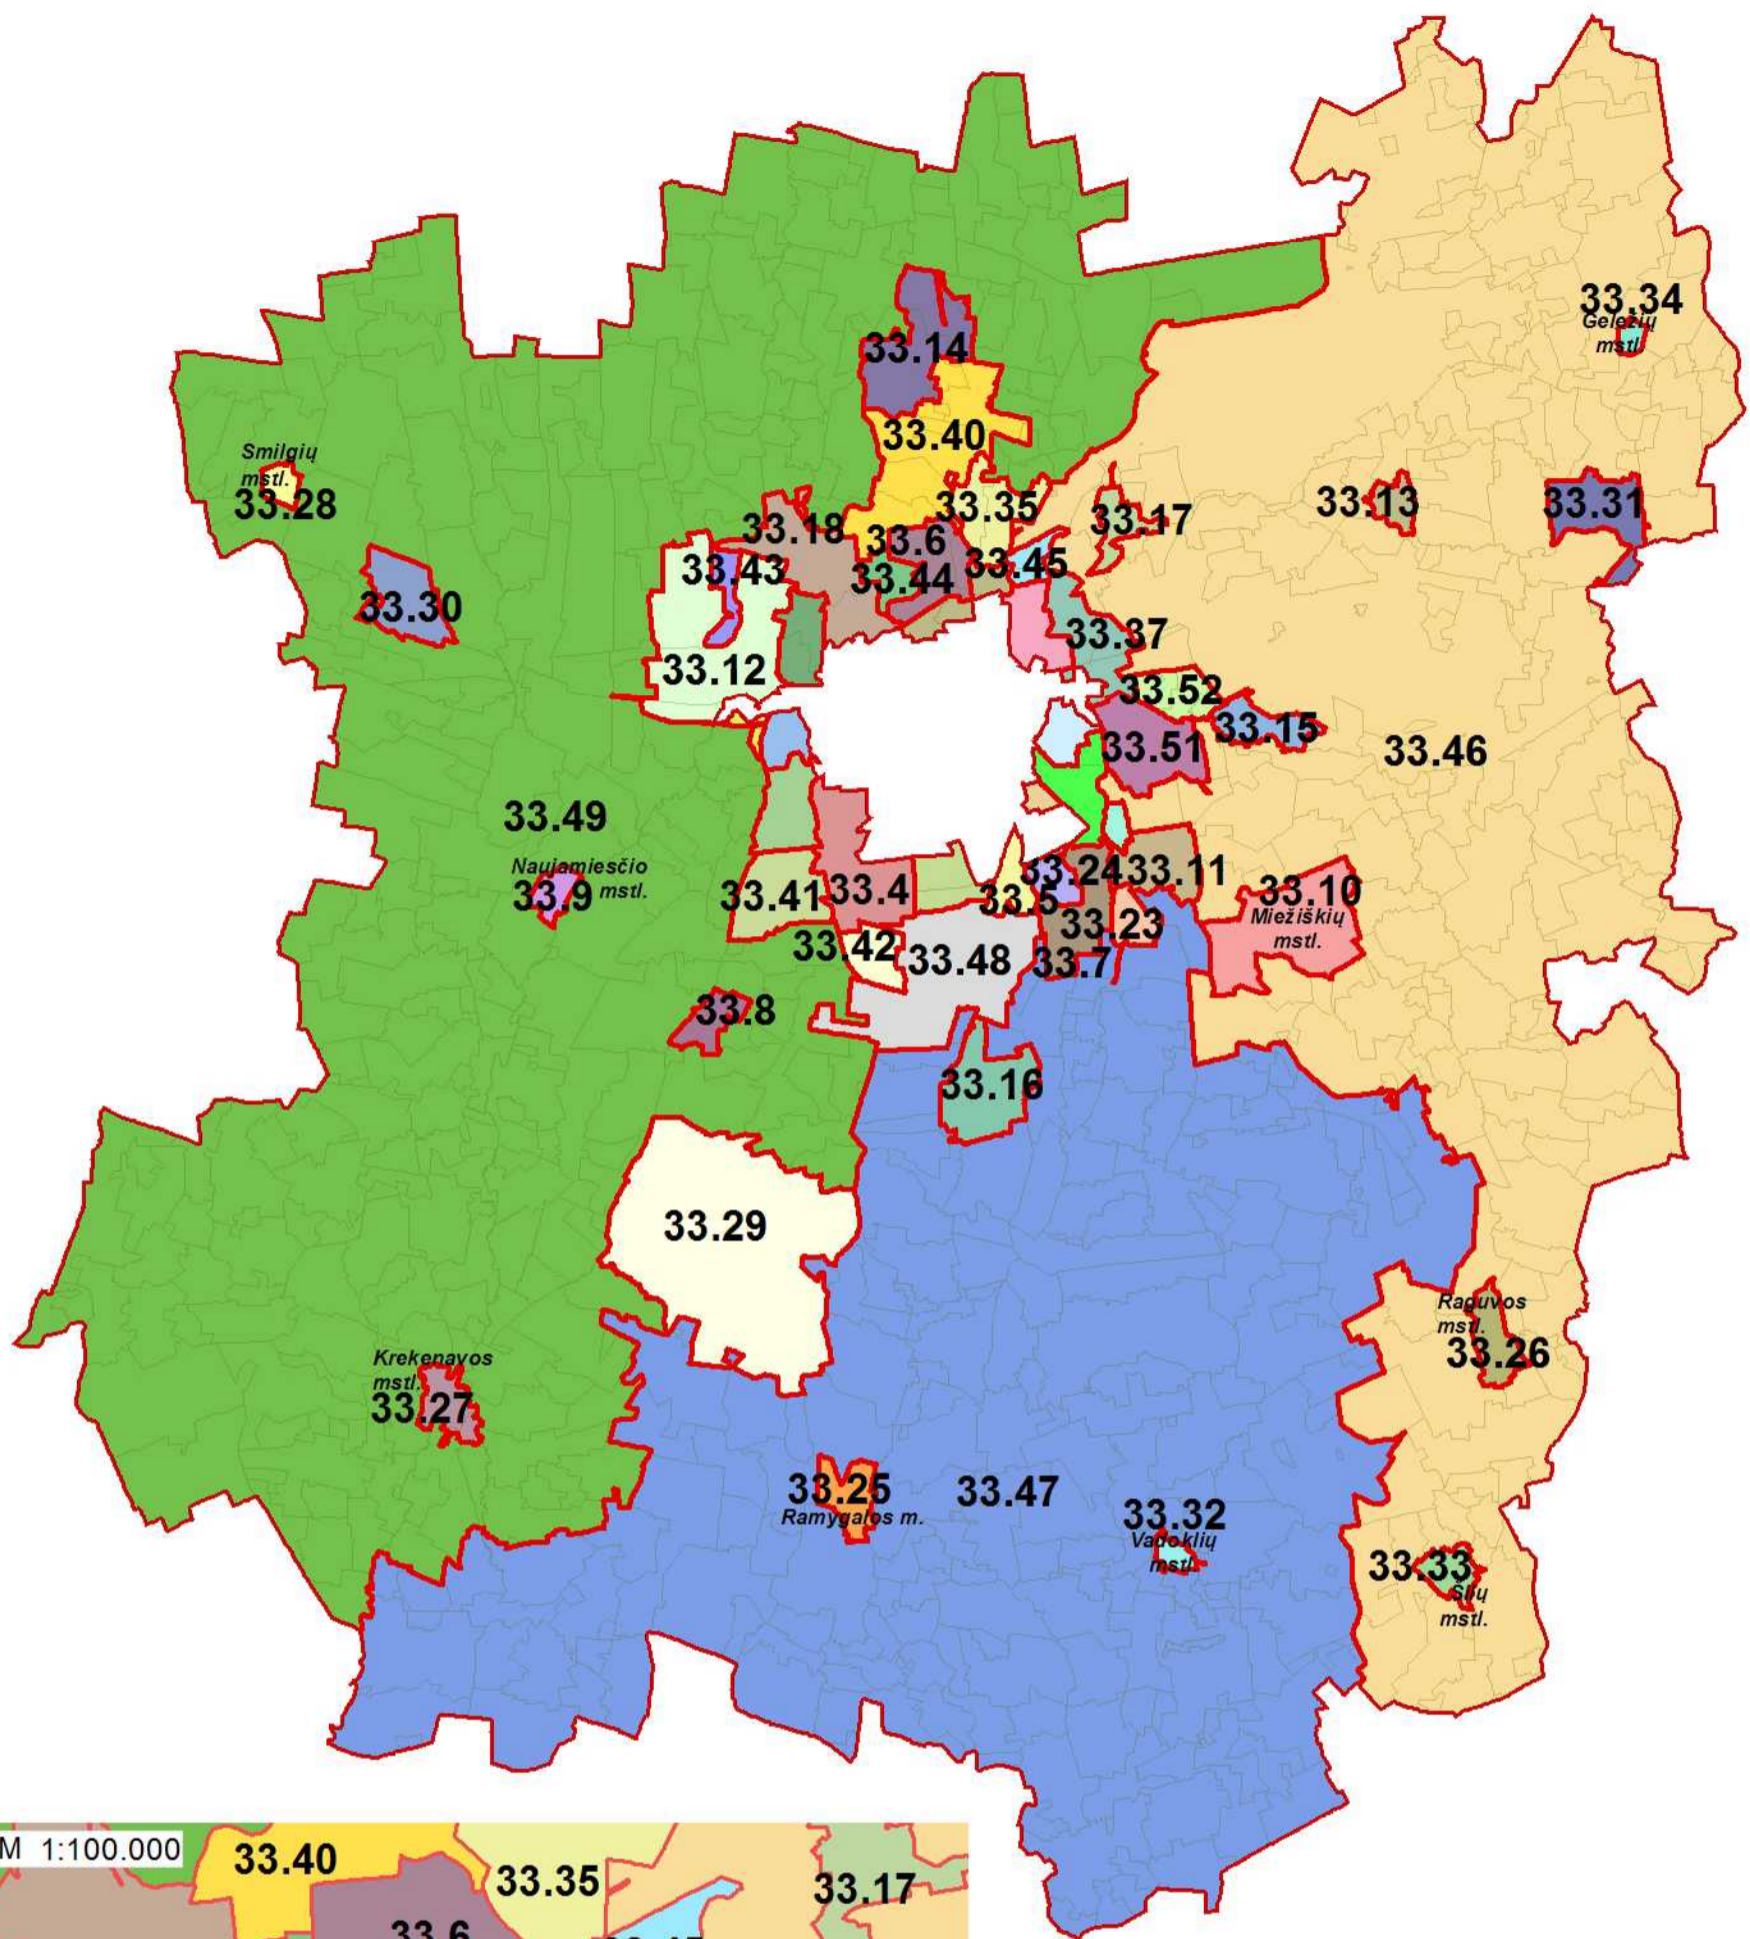

Panevėžio r. savivaldybės teritorijos nekilnojamojo turto verčių zonos

M 1:240.000

Sutartiniai ženklai

-  Savivaldybės riba
-  Verčių zonos riba
-  Gyvenamosios vietovės riba
- 5.2** Verčių zonos nr.
- Šakių m.* Gyvenamosios vietovės pavadinimas

RENGĖJAS:

Valstybės įmonė Registrų centras

Nekilnojamojo turto verčių žemėlapiui sudarymui panaudotas topografinis pagrindas GDB10LT, 2017

Sudarymo data: 2017 m. rugpjūčio 1 d.