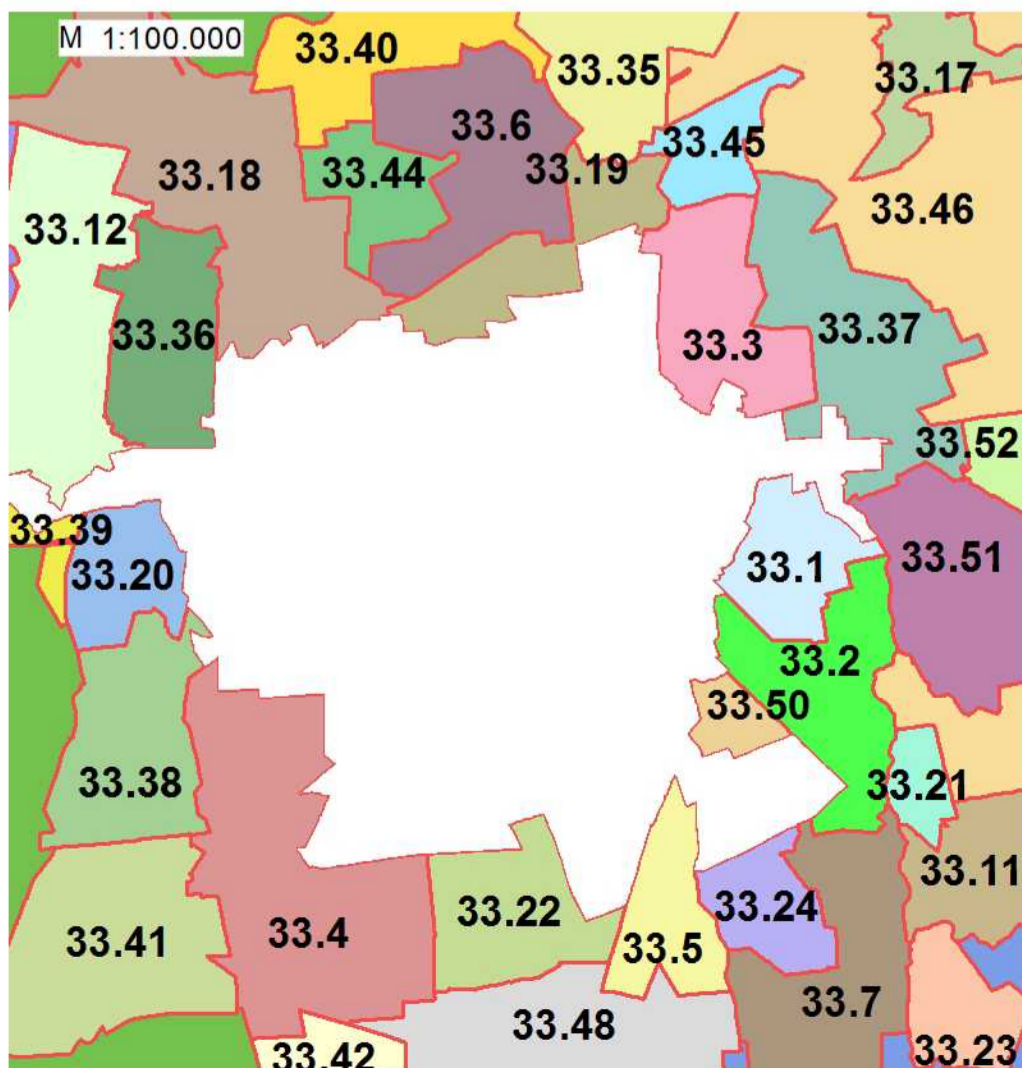

Panevėžio r. savivaldybės teritorijos nekilnojamojo turto verčių zonos

M 1:240.000

Sutartiniai ženklai

-  Savivaldybės riba
-  Verčių zonos riba
-  Gyvenamosios vietovės riba
- 5.2** Verčių zonos nr.
- Šakių m.* Gyvenamosios vietovės pavadinimas

RENGĖJAS:

Valstybės įmonė Registrų centras

Nekilnojamojo turto verčių žemėlapiui sudarymui panaudotas topografinis pagrindas GDB10LT, 2017

Sudarymo data: 2017 m. rugpjūčio 1 d.