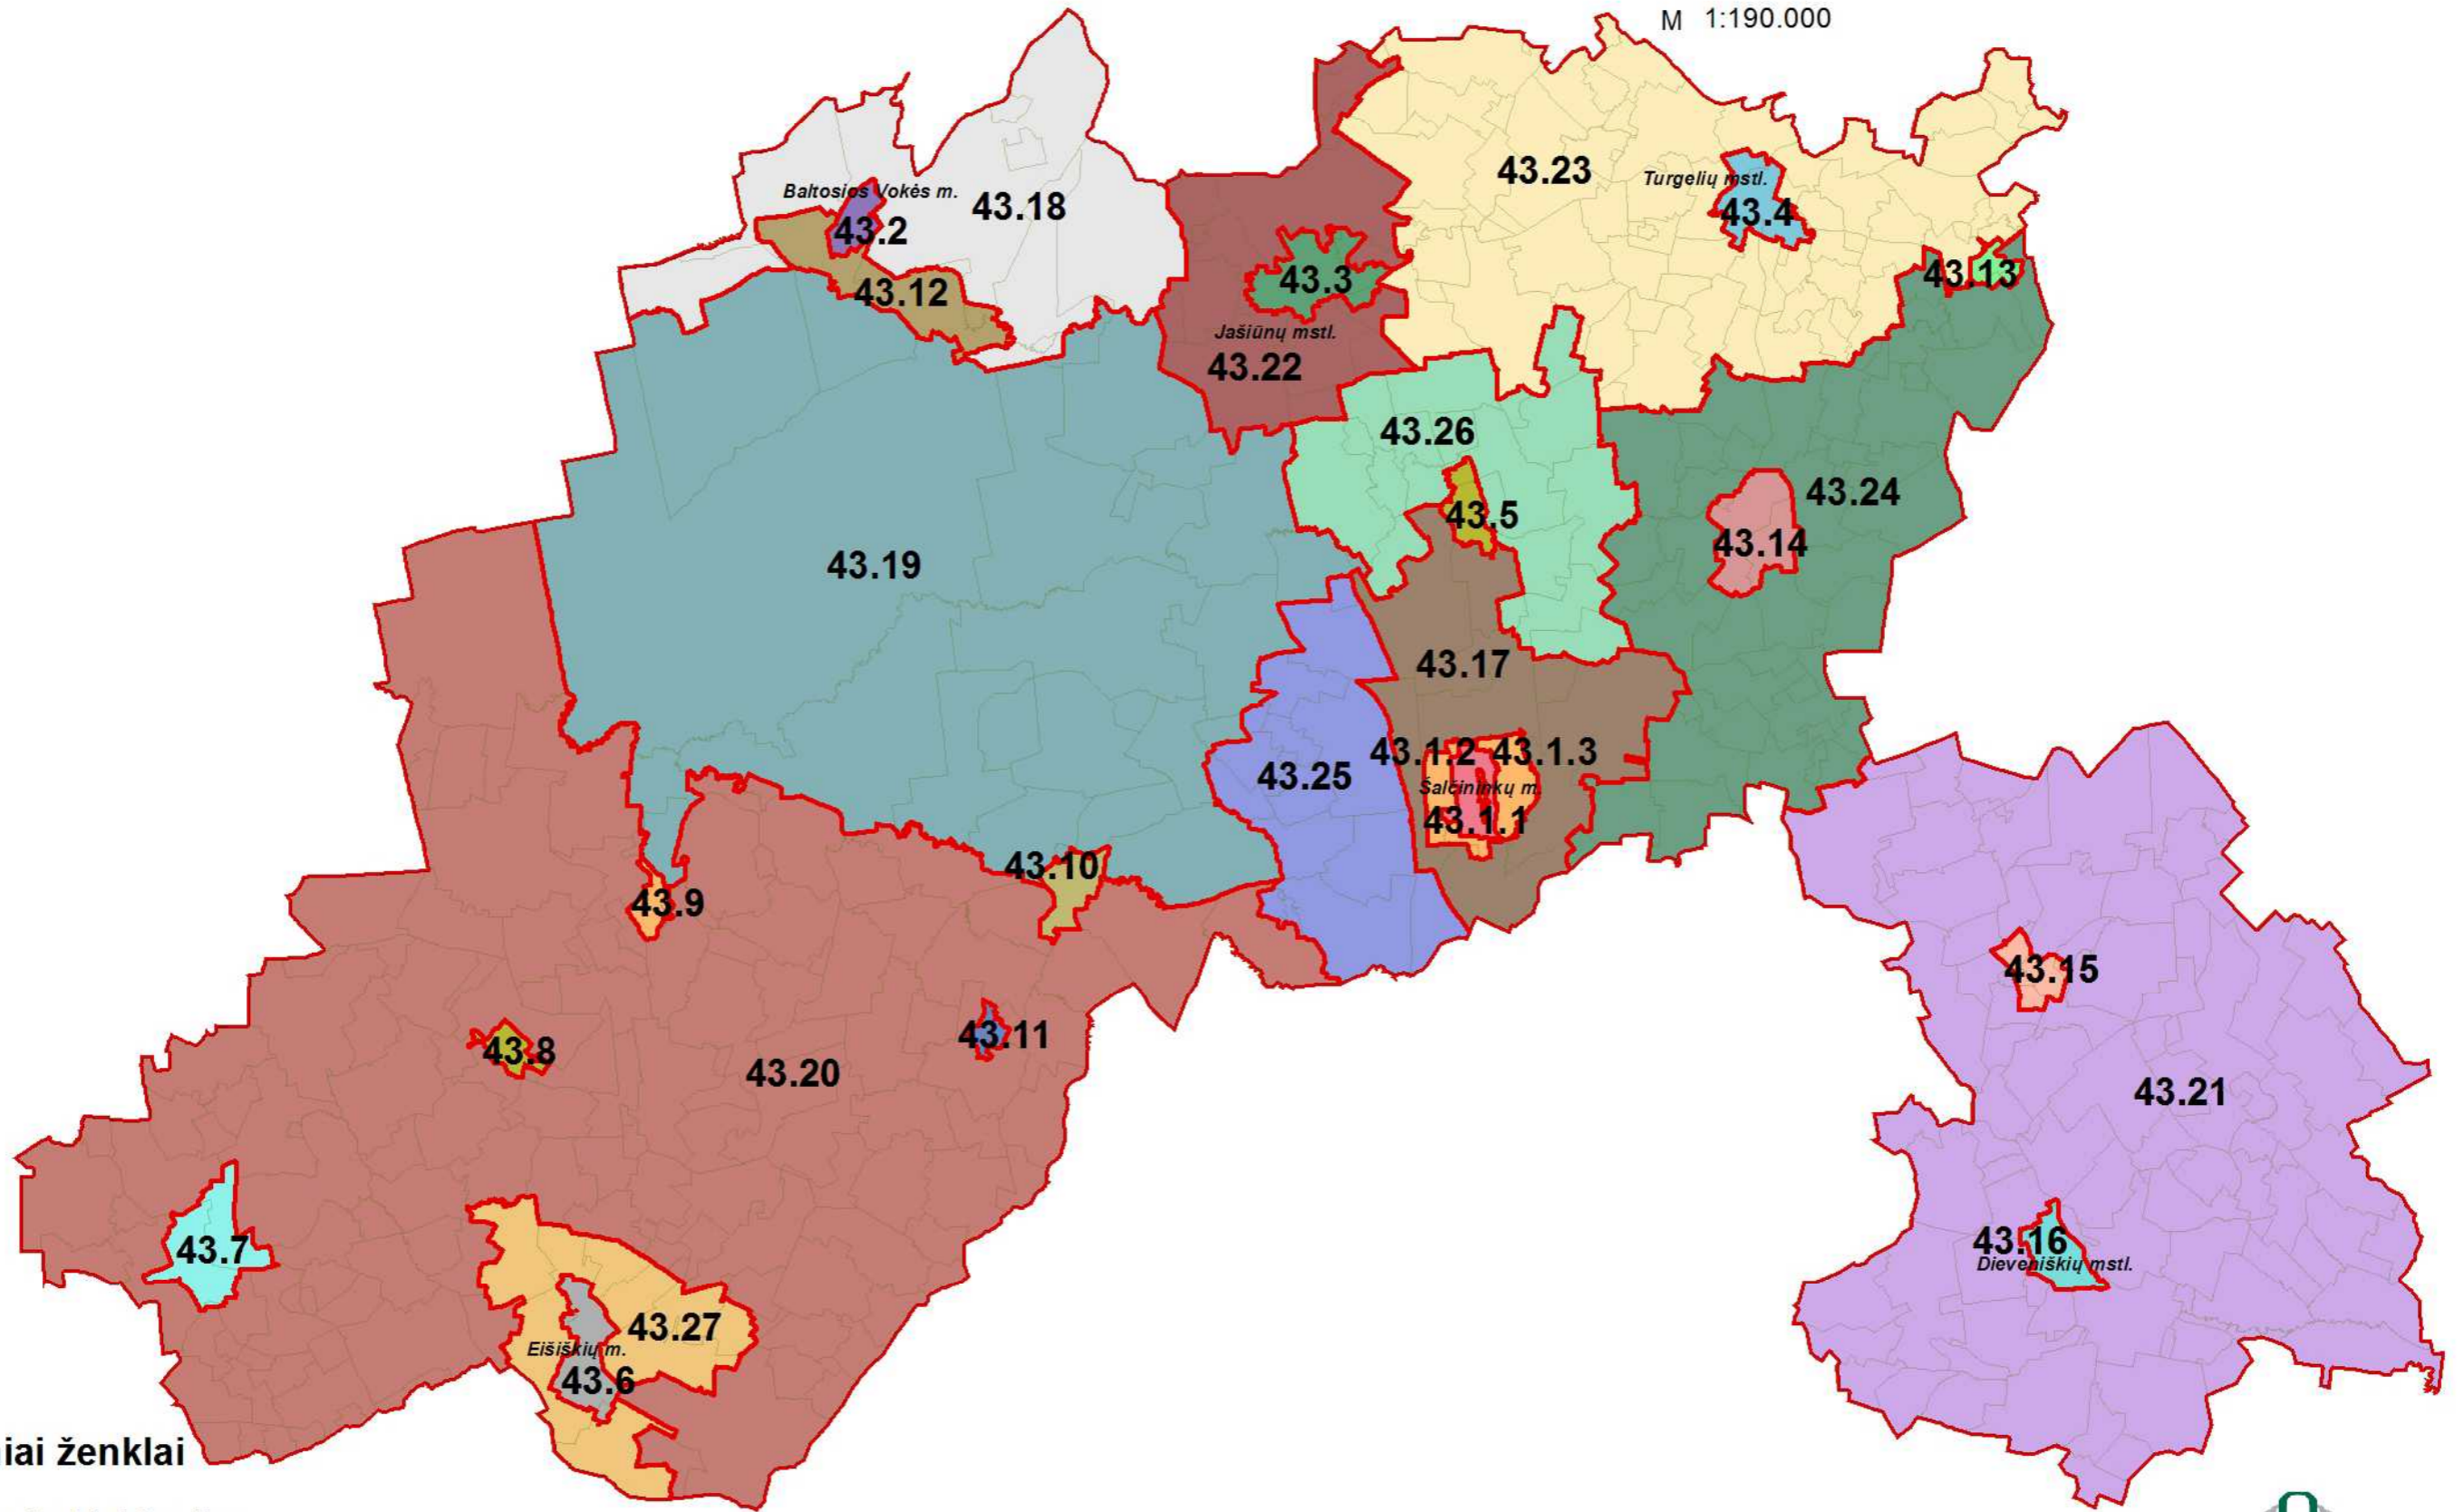

Šalčininkų r. savivaldybės teritorijos nekilnojamojo turto verčių zonos

M 1:190.000

Sutartiniai ženklai

-  Savivaldybės riba
-  Verčių zonos riba
-  Gyvenamosios vietovės riba

5.2 Verčių zonos nr.

Šakių m. Gyvenamosios vietovės pavadinimas

RENGĖJAS:

Valstybės įmonė Registrų centras

Nekilnojamojo turto verčių žemėlapiu sudarymui
panaudotas topografinis pagrindas GDB10LT, 2017

Sudarymo data: 2017 m. rugpjūčio 1 d.