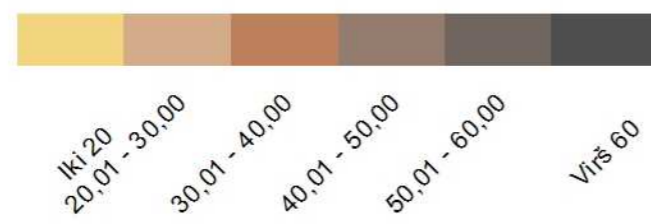

Skuodo r. savivaldybės žemės našumo balų žemėlapis

M 1:140.000

Sutartiniai ženklai

- Savivaldybės riba
- Verčių zonos riba
- Geležinkeliai
- Keliai
- Vanduo
- Miškai
- Užstatytos teritorijos
- Sodai
- Pelkės

5.2 Verčių zonos nr.

Žemės našumo balų spalvinė skalė

RENGĖJAS:

Valstybės įmonė Registrų centras

Nekilnojamojo turto verčių žemėlapis sudarymui panaudotas topografinis pagrindas GDB10LT, 2017

Sudarymo data: 2017 m. rugpjūčio 1 d.