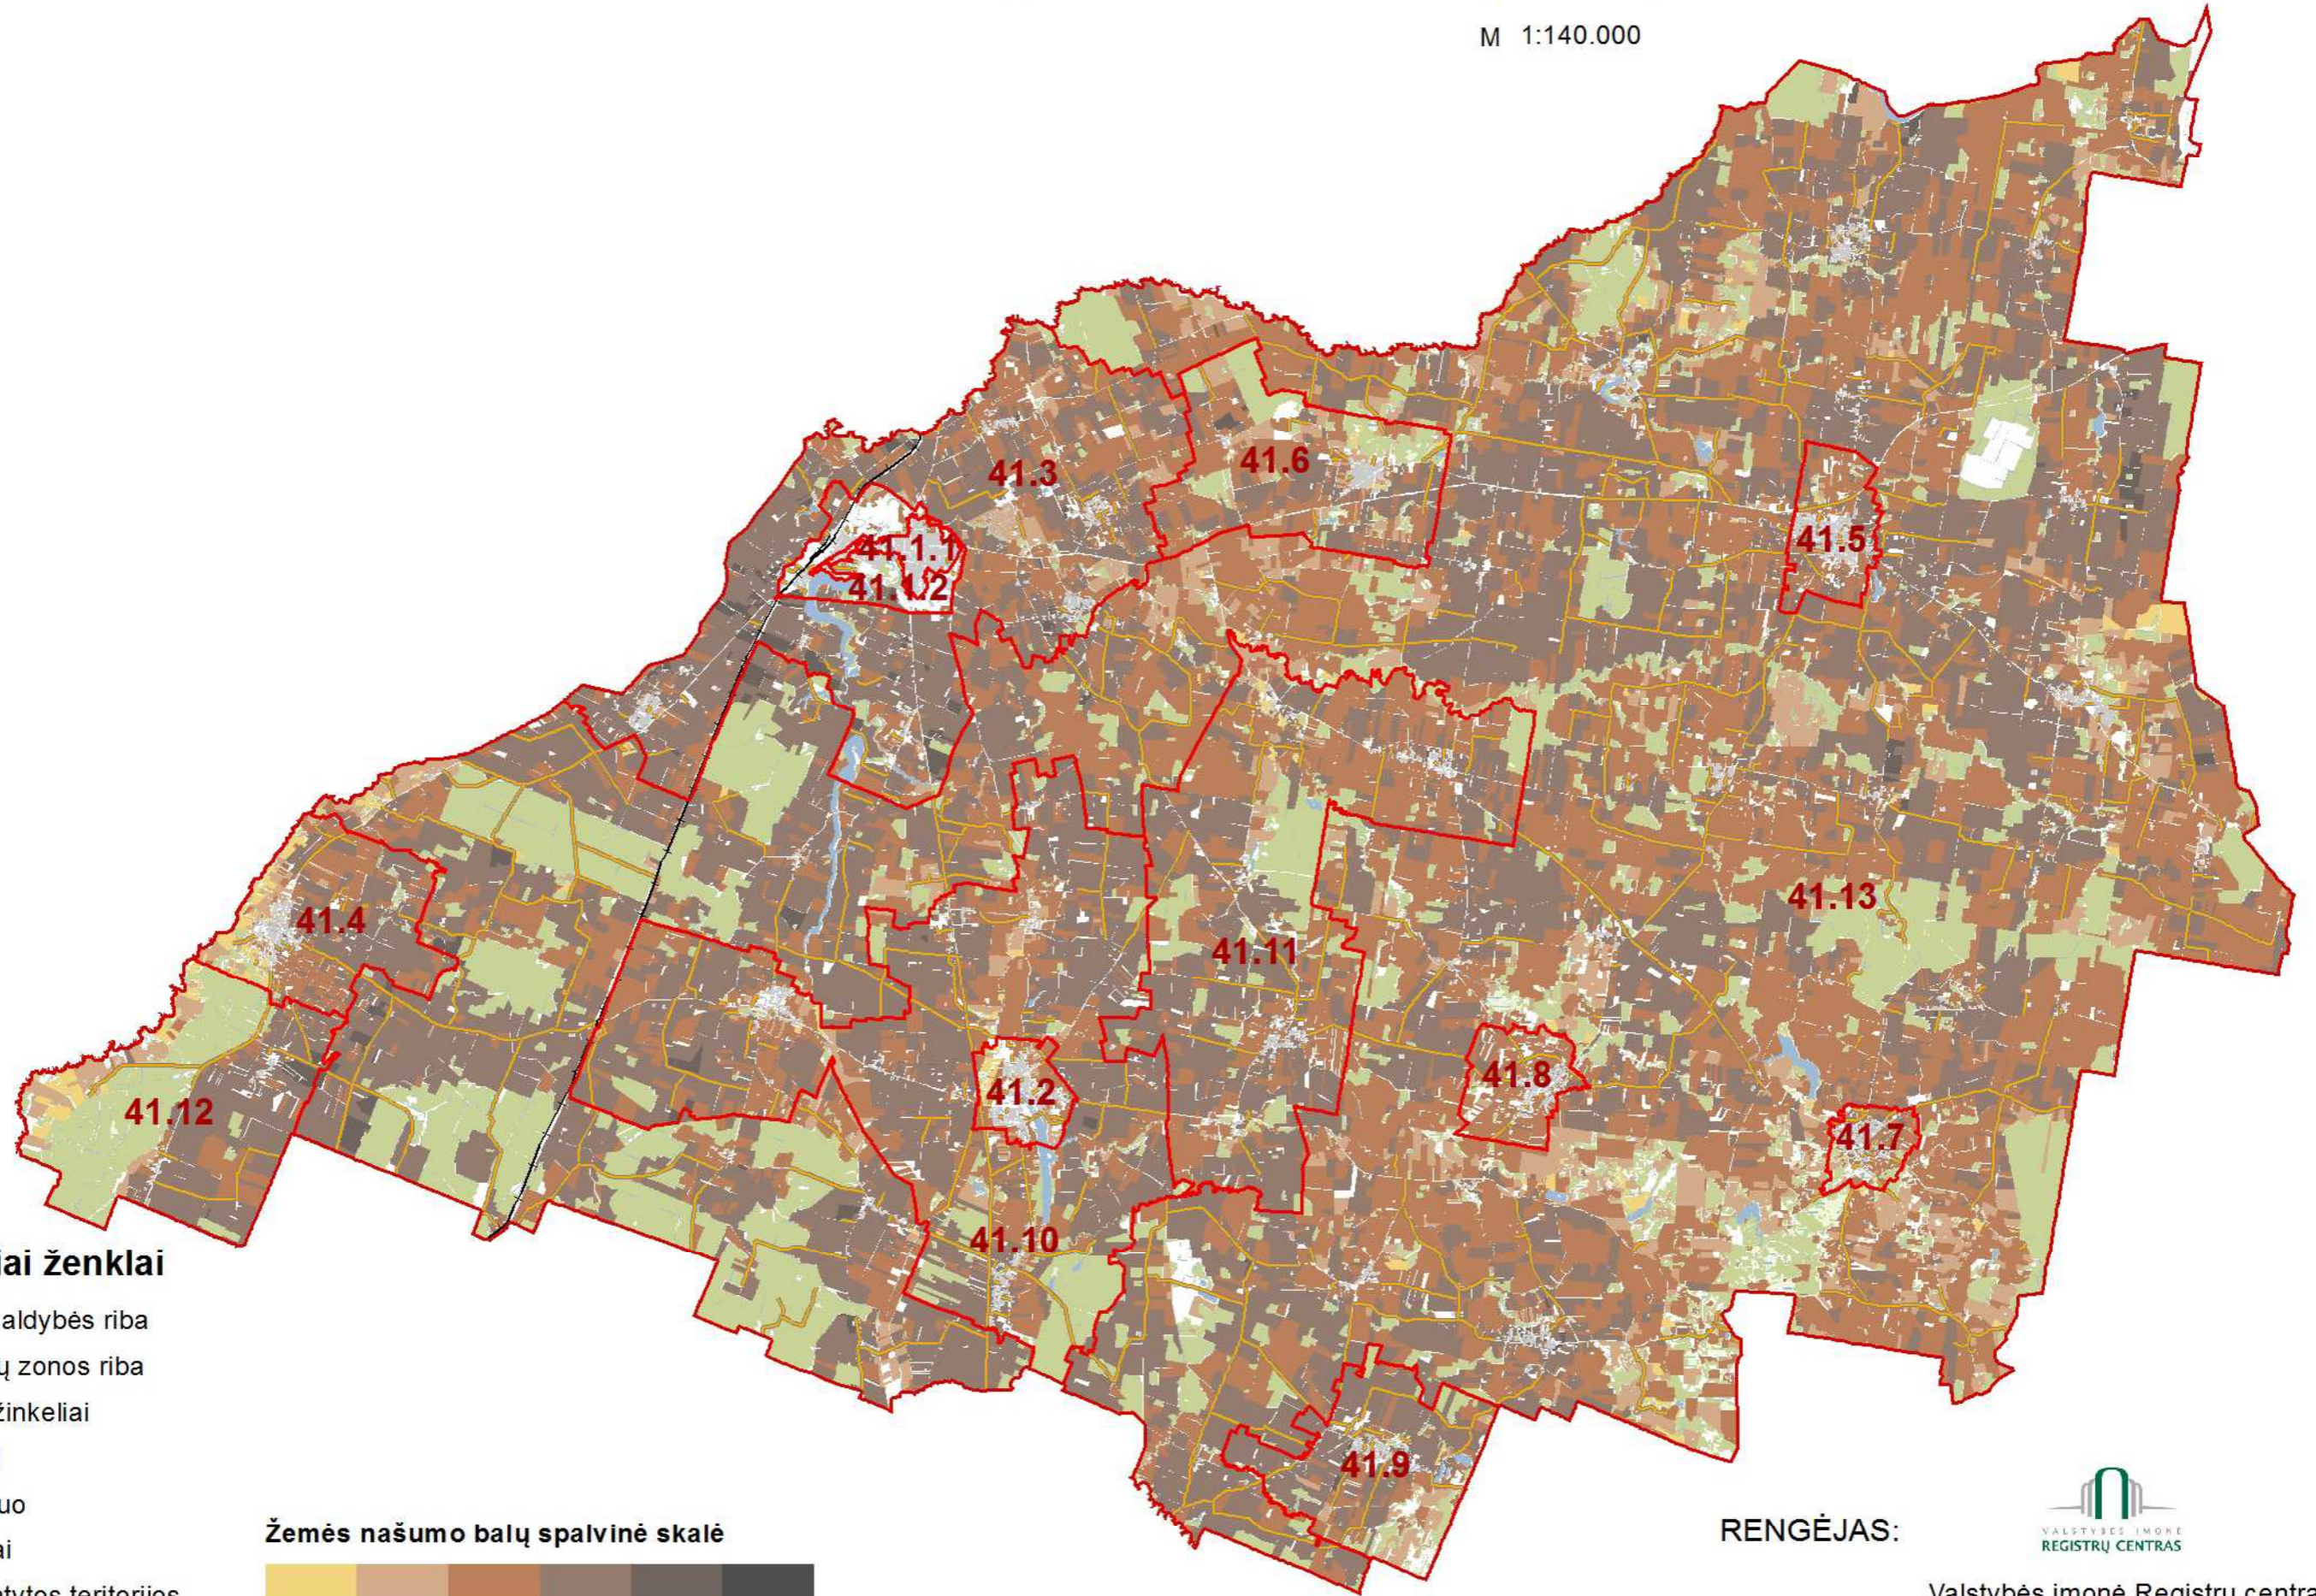

Skuodo r. savivaldybės žemės našumo balų žemėlapis

M 1:140.000

Sutartiniai ženklai

- Savivaldybės riba
- Verčių zonos riba
- Geležinkeliai
- Keliai
- Vanduo
- Miškai
- Užstatytos teritorijos
- Sodai
- Pelkės

5.2 Verčių zonos nr.

Žemės našumo balų spalvinė skalė

RENGĖJAS:

Valstybės įmonė Registrų centras

Nekilnojamojo turto verčių žemėlapis sudarymui panaudotas topografinis pagrindas GDB10LT, 2017

Sudarymo data: 2017 m. rugpjūčio 1 d.