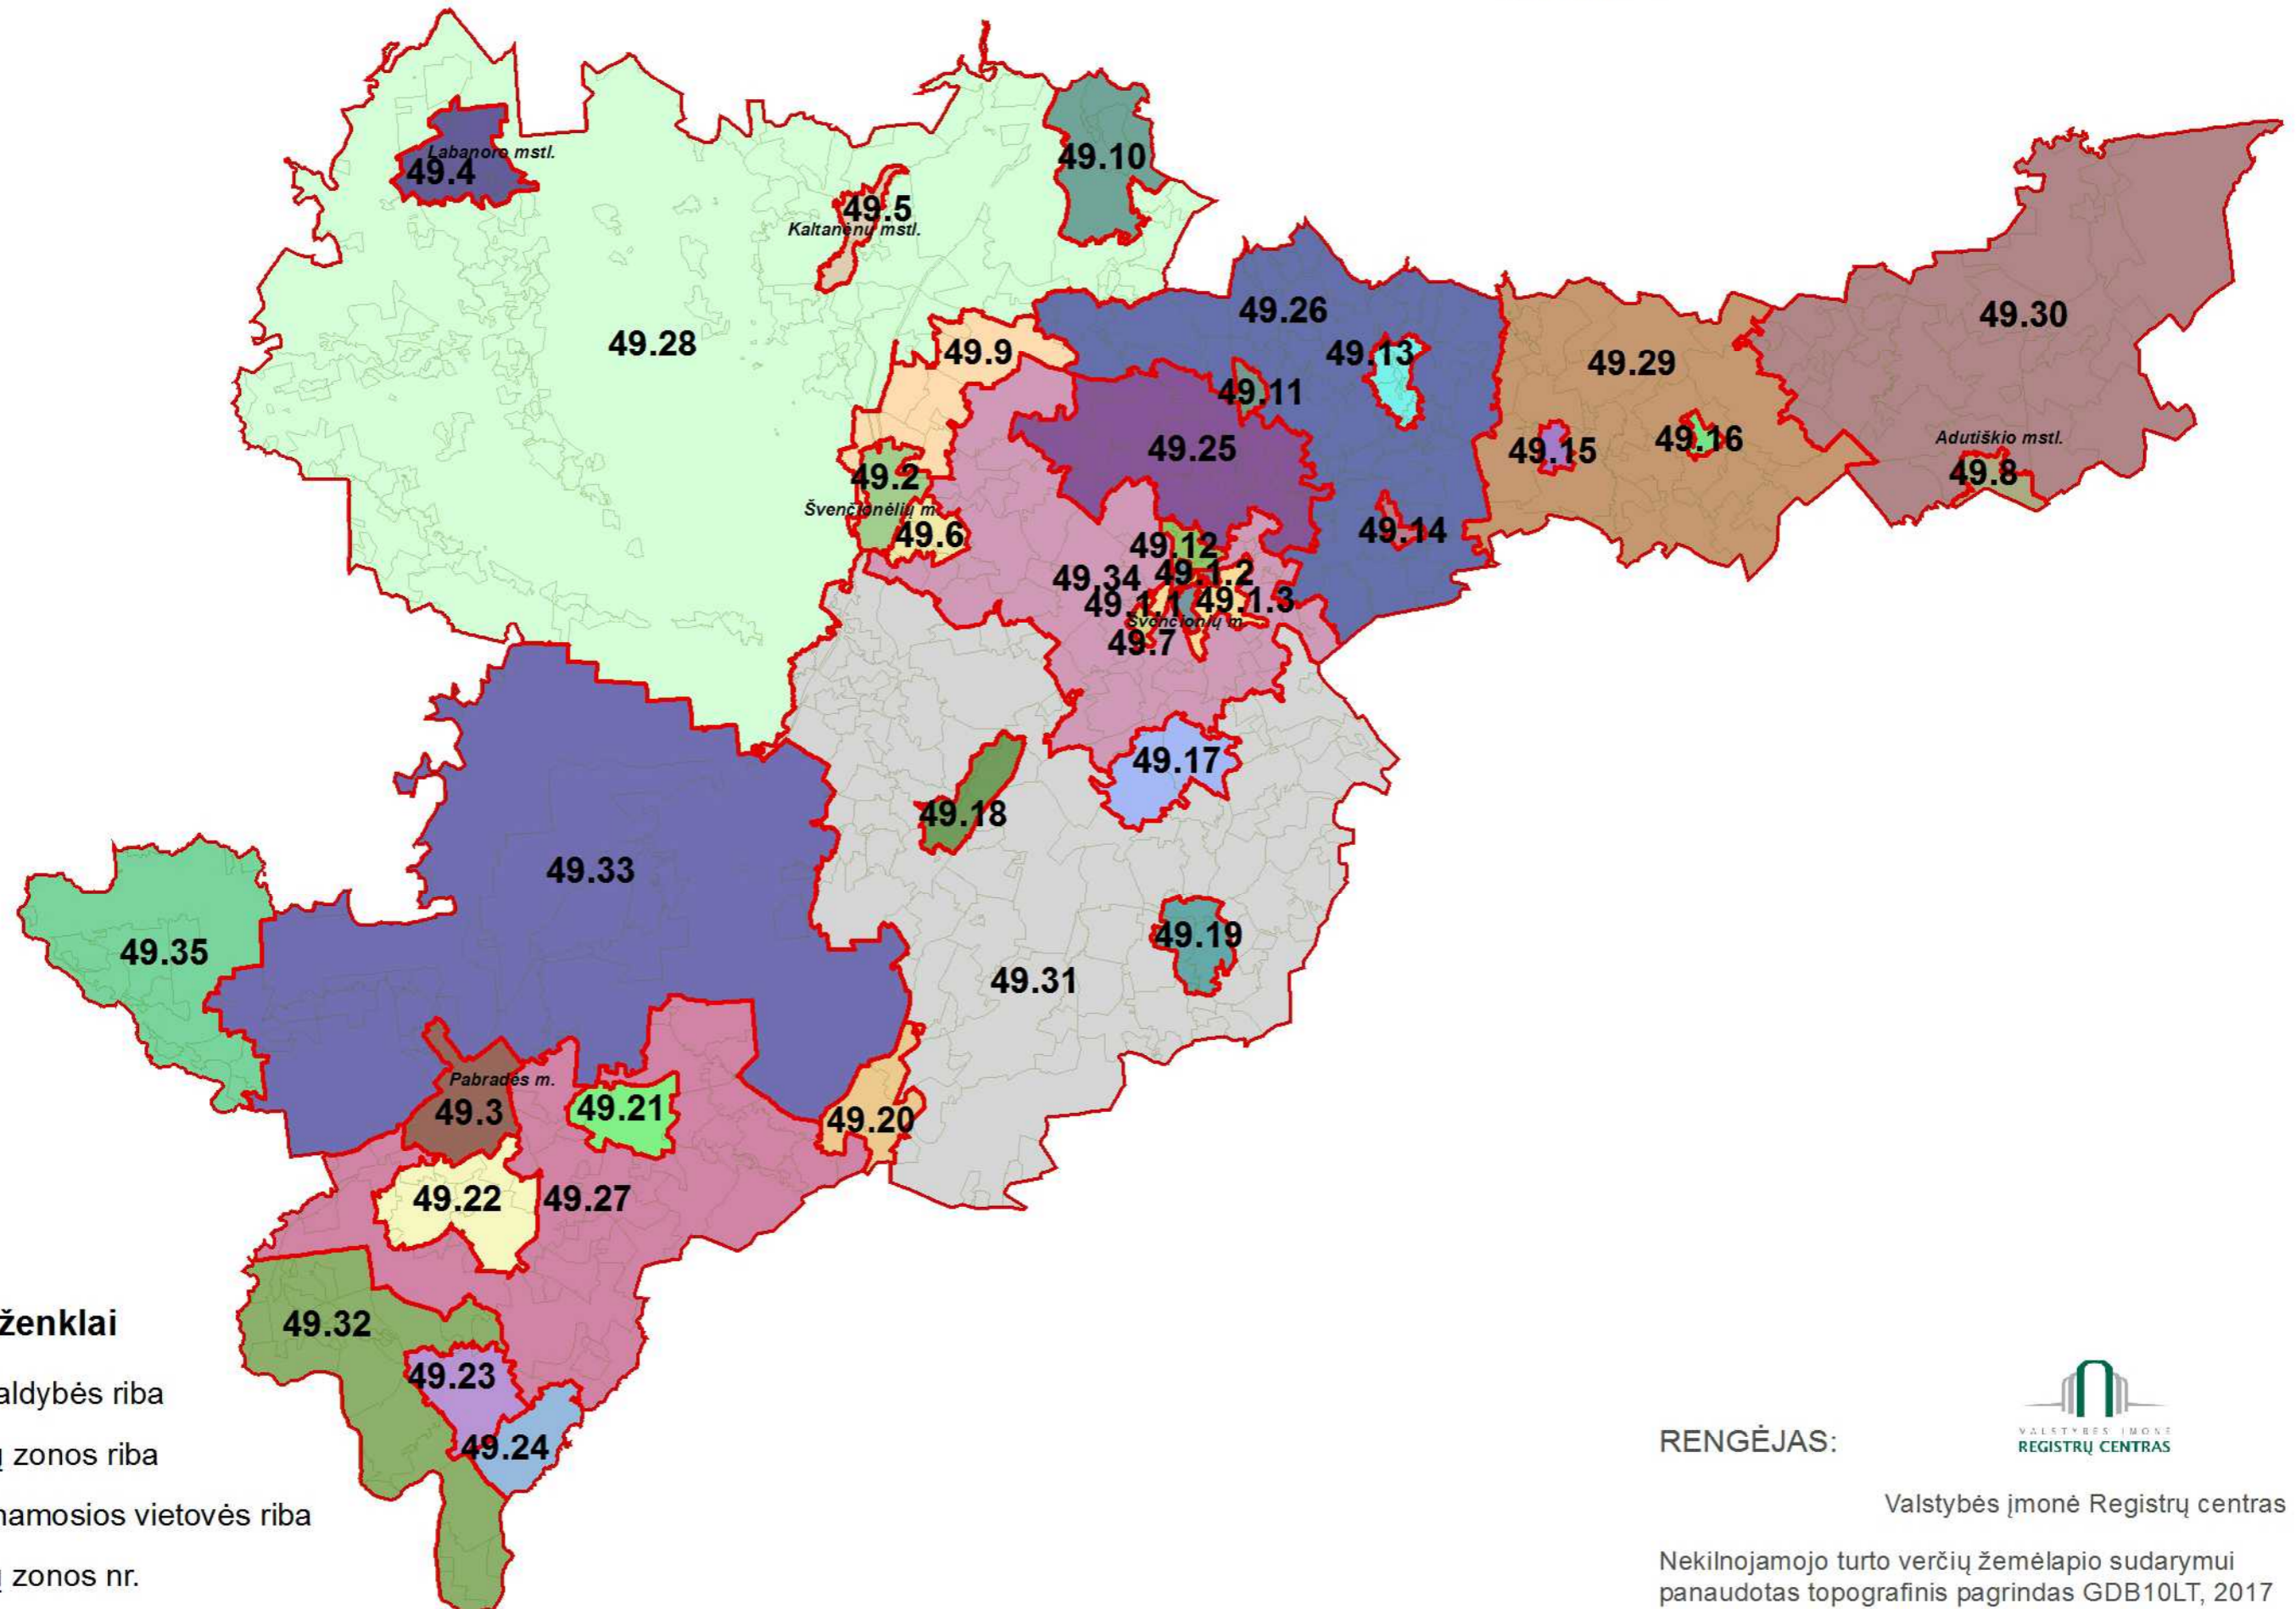

Švenčionių r. savivaldybės teritorijos nekilnojamojo turto verčių zonos

M 1:220.000

Sutartiniai ženklai

-  Savivaldybės riba
-  Verčių zonos riba
-  Gyvenamosios vietovės riba

5.2 Verčių zonos nr.

Šakių m. Gyvenamosios vietovės pavadinimas

RENGĖJAS:

Valstybės įmonė Registrų centras

Nekilnojamojo turto verčių žemėlapis sudarymui
panaudotas topografinis pagrindas GDB10LT, 2017

Sudarymo data: 2017 m. rugpjūčio 1 d.