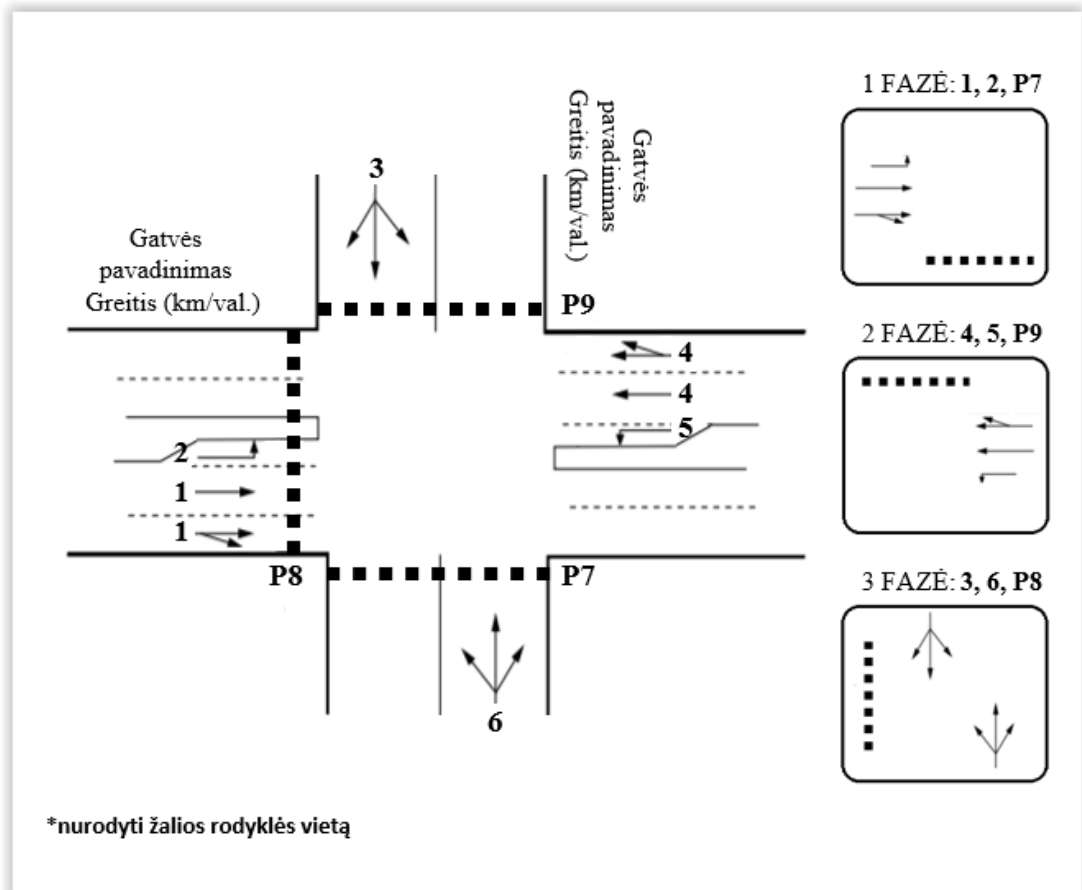

Lentelių su žalia rodykle
 prie raudono šviesoforo signalo
 įrengimo vertinimo metodikos
 6 priedas

**SANKRYŽOS SCHEMAS IR
 ŠVIESOFORŲ VEIKIMO PROGRAMOS FAZIŲ DIAGRAMOS
 PAVYZDŽIAI**

Šviesoforu reguliuojamos sankryžos programos fazių diagramos pavyzdys