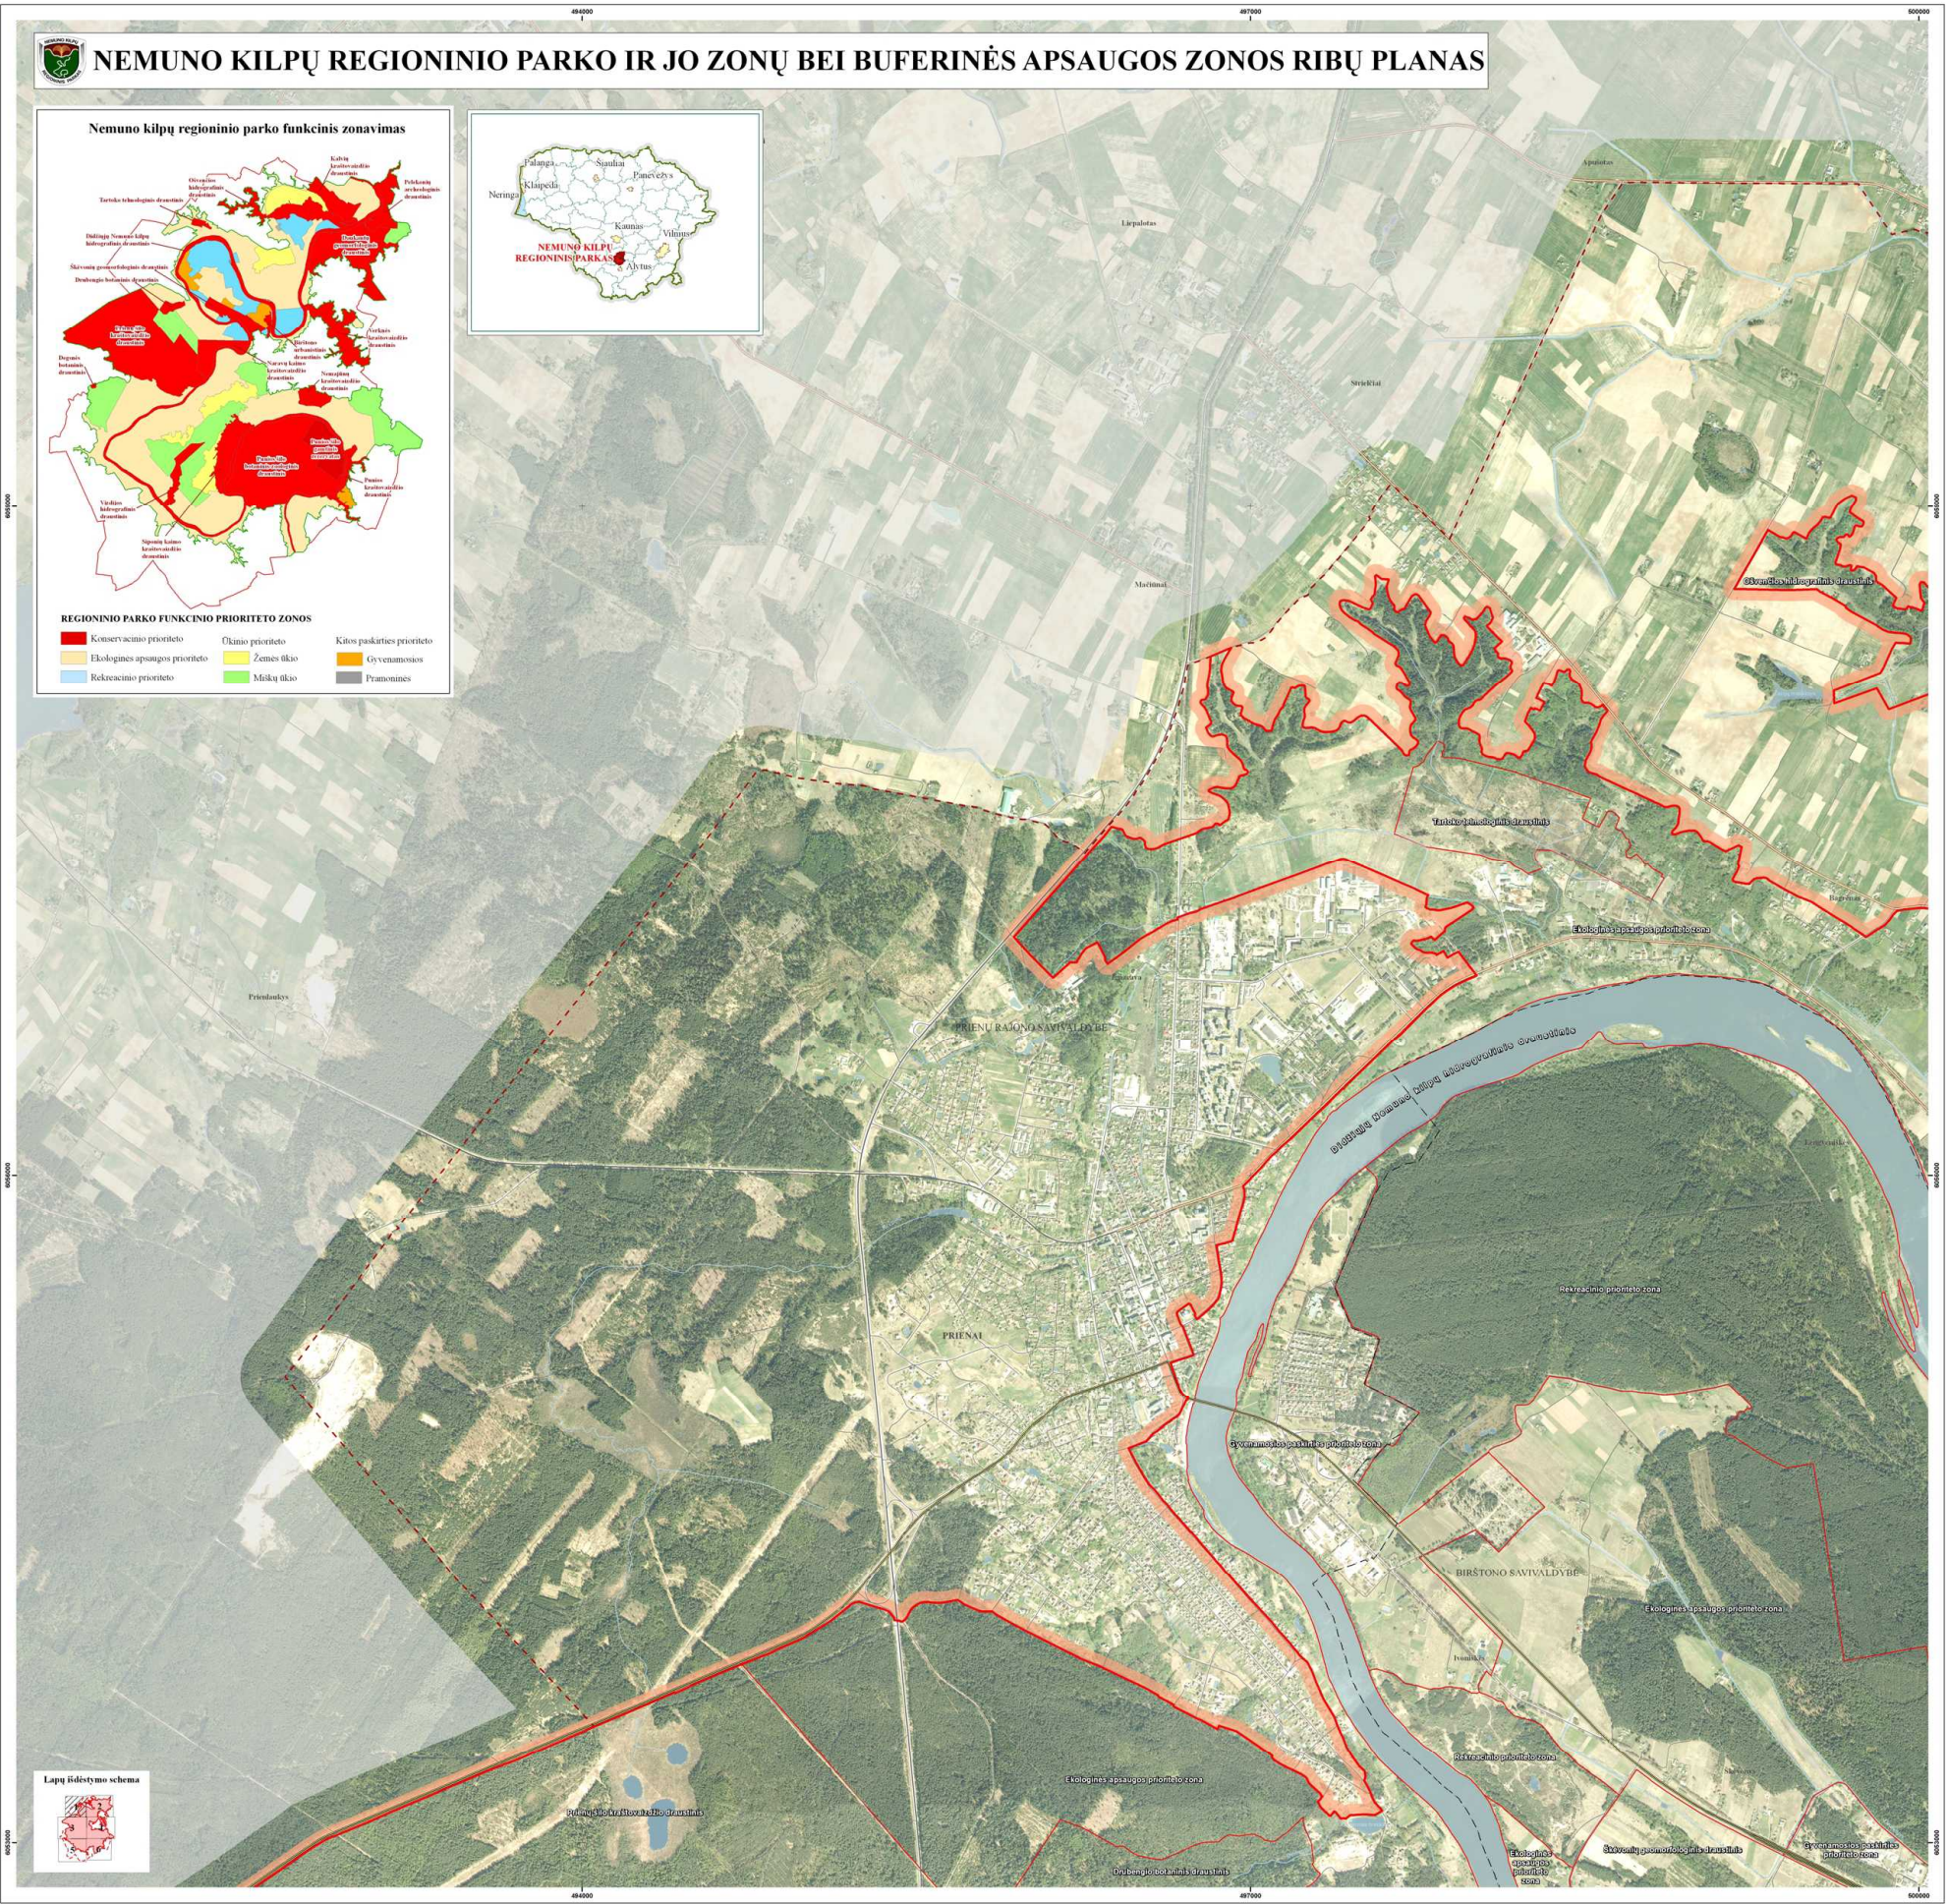

NEMUNO KILPŲ REGIONINIO PARKO IR JO ZONŲ BEI BUFERINĖS APSAUGOS ZONOS RIBŲ PLANAS

Nemuno kilpų regioninio parko funkcinis zonavimas

REGIONINIO PARKO FUNKCINIO PRIORITETO ZONOS

- | | | |
|--------------------------------|-----------------|-----------------------------|
| Konservavimo prioriteto | Ūkio prioriteto | Kitos paskirties prioriteto |
| Ekologinės apsaugos prioriteto | Žemės ūkio | Gyvenamosios |
| Rekreacinio prioriteto | MiskiŲ ūkio | Pramoninės |

Lapų išdėstymo schema