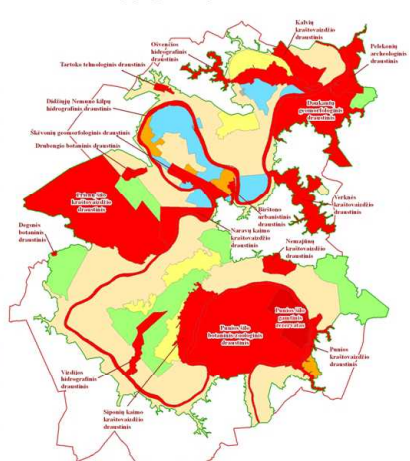

NEMUNO KILPŲ REGIONINIO PARKO IR JO ZONŲ BEI BUFERINĖS APSAUGOS ZONOS RIBŲ PLANAS

Nemuno kilpų regioninio parko funkcinis zonavimas

REGIONINIO PARKO FUNKCINIO PRIORITETO ZONOS

- | | | |
|--------------------------------|-----------------|-----------------------------|
| Konservavimo prioriteto | Ūkio prioriteto | Kitos paskirties prioriteto |
| Ekologinės apsaugos prioriteto | Žemės ūkio | Gyvenamosios |
| Rekreacinio prioriteto | MiskiŲ ūkio | Pramoninės |

Lapų išdėstymo schema