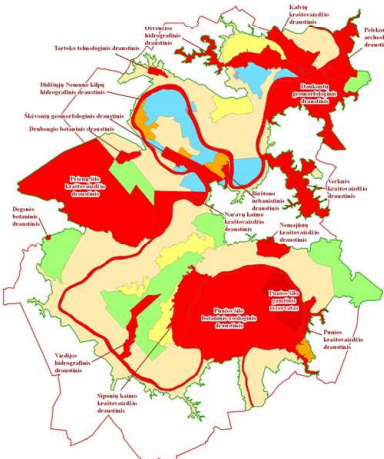

NEMUNO KILPŲ REGIONINIO PARKO TVARKYMO PLANAS

Nemuno kilpų regioninio parko funkcinis zonavimas