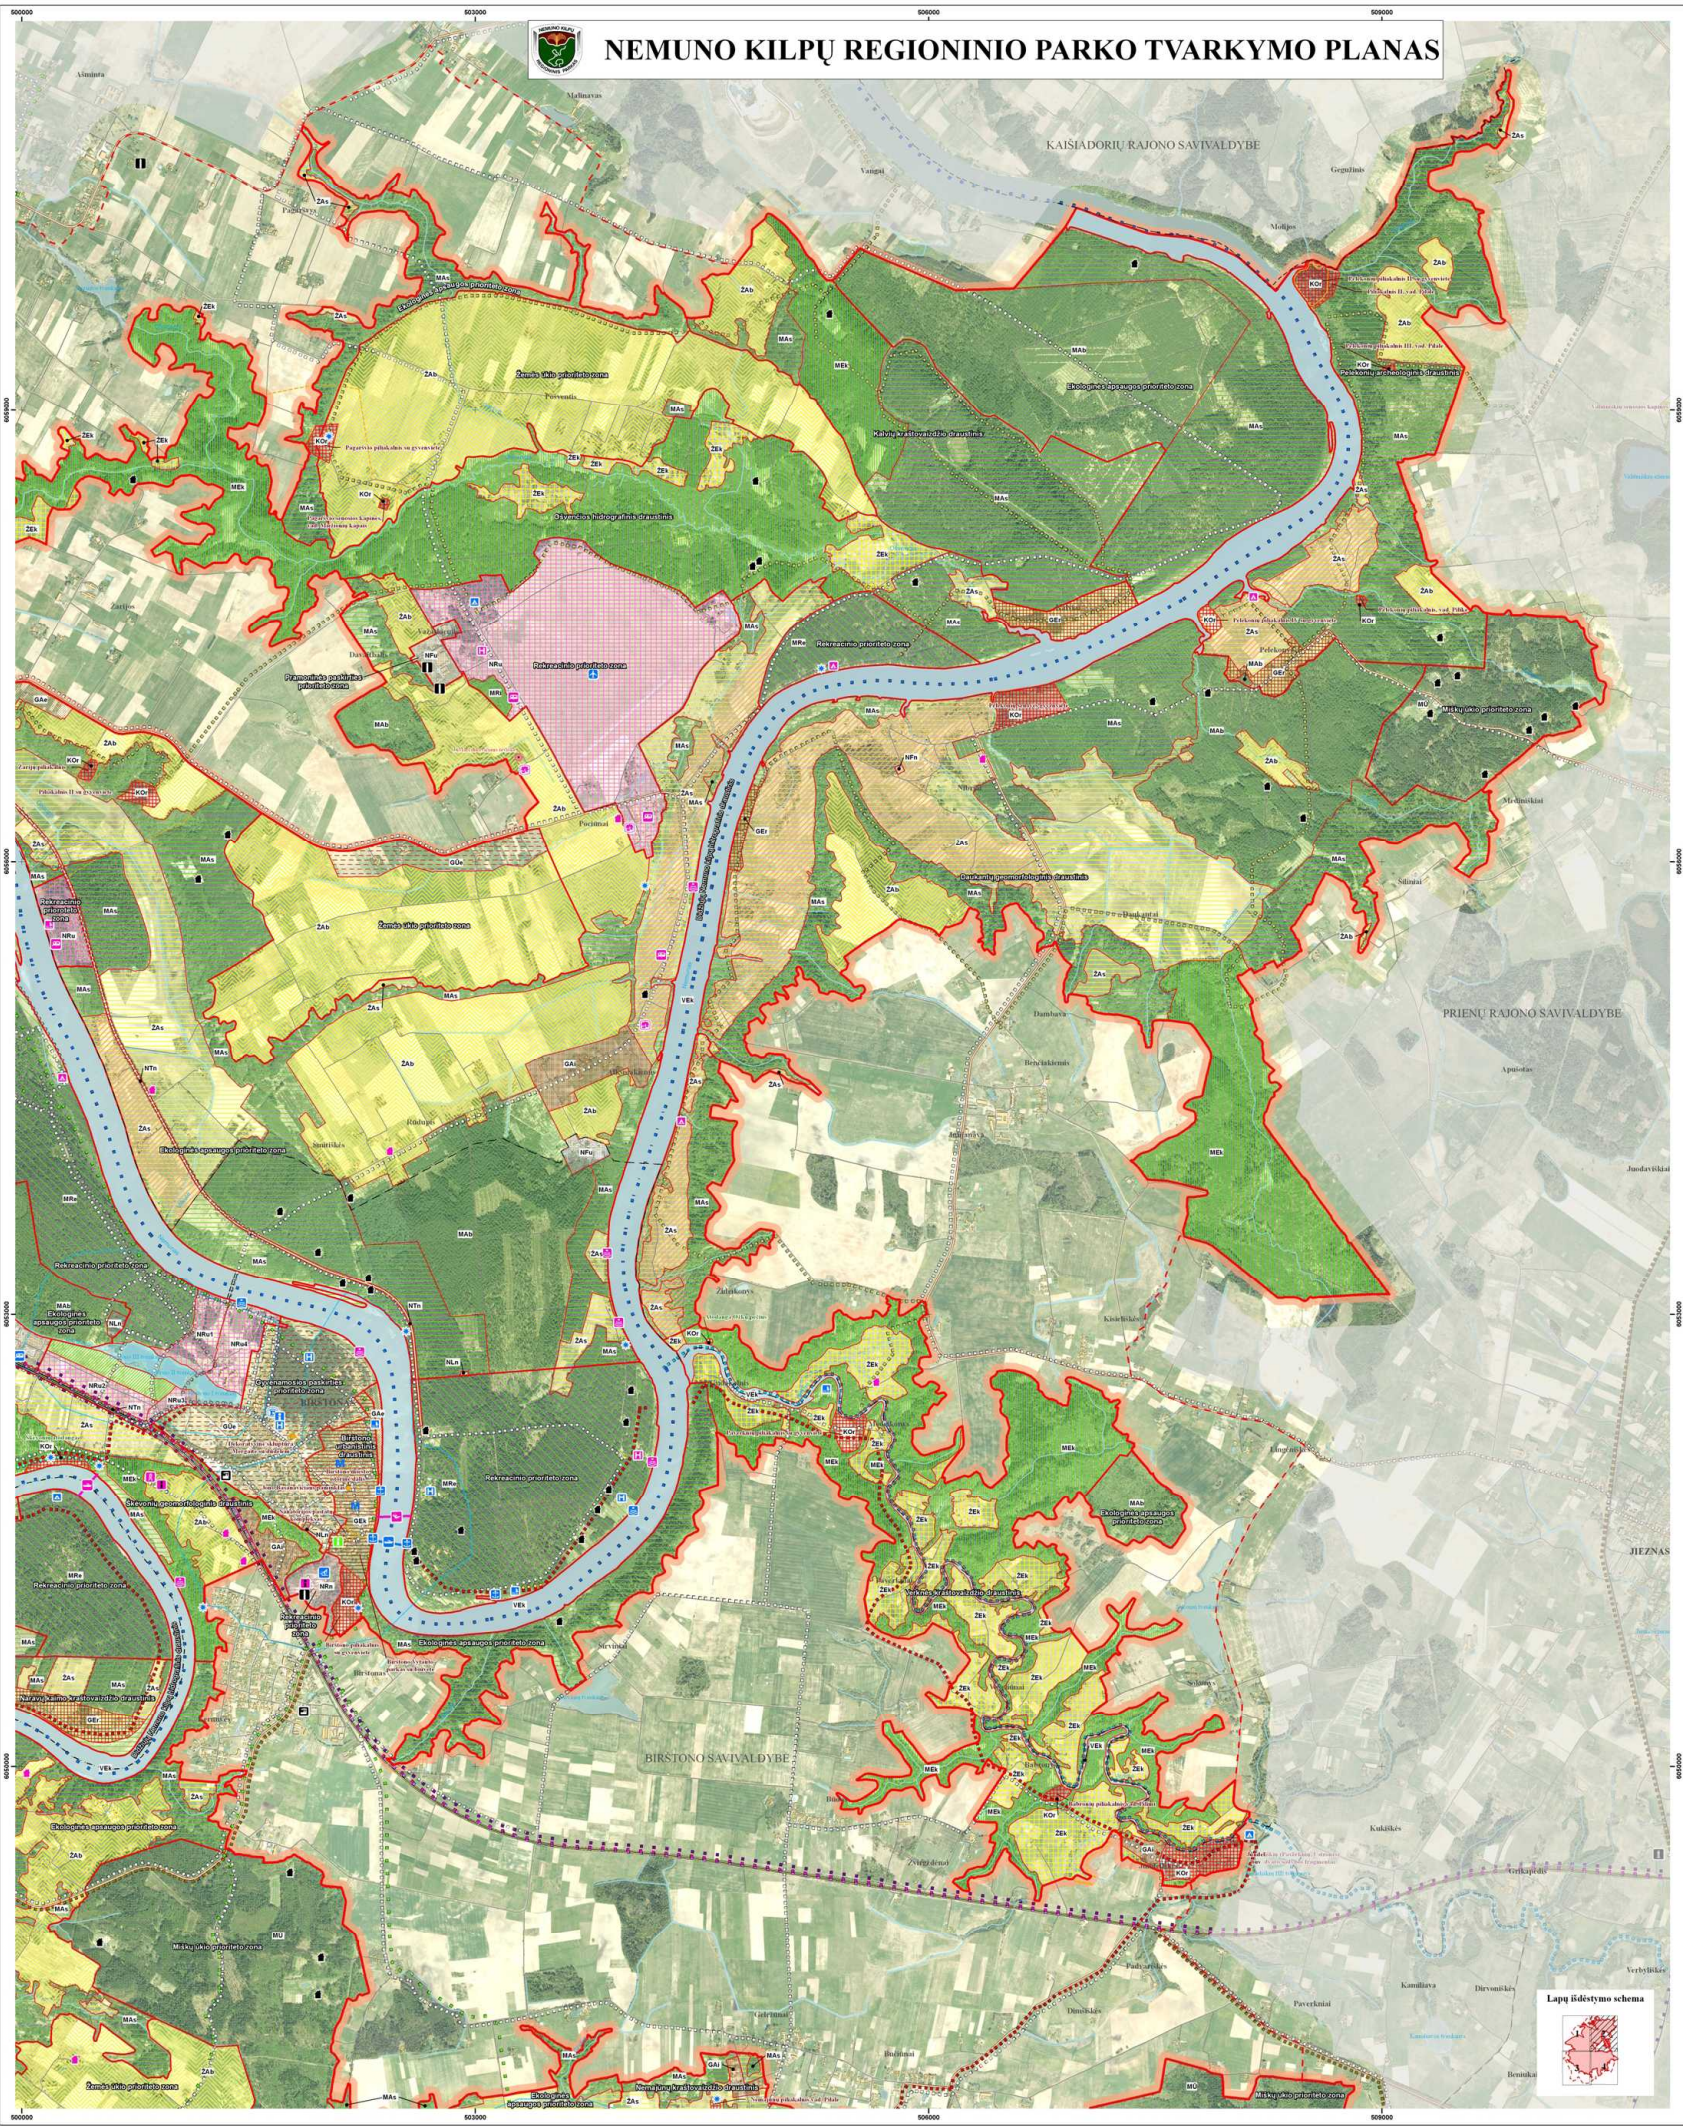

NEMUNO KILPŲ REGIONINIO PARKO TVARKYMO PLANAS

KAIŠIADORIŲ RAJONO SAVIVALDYBĖ

PRIENŲ RAJONO SAVIVALDYBĖ

BIRSTONŲ SAVIVALDYBĖ

Lapų išdėstymo schema