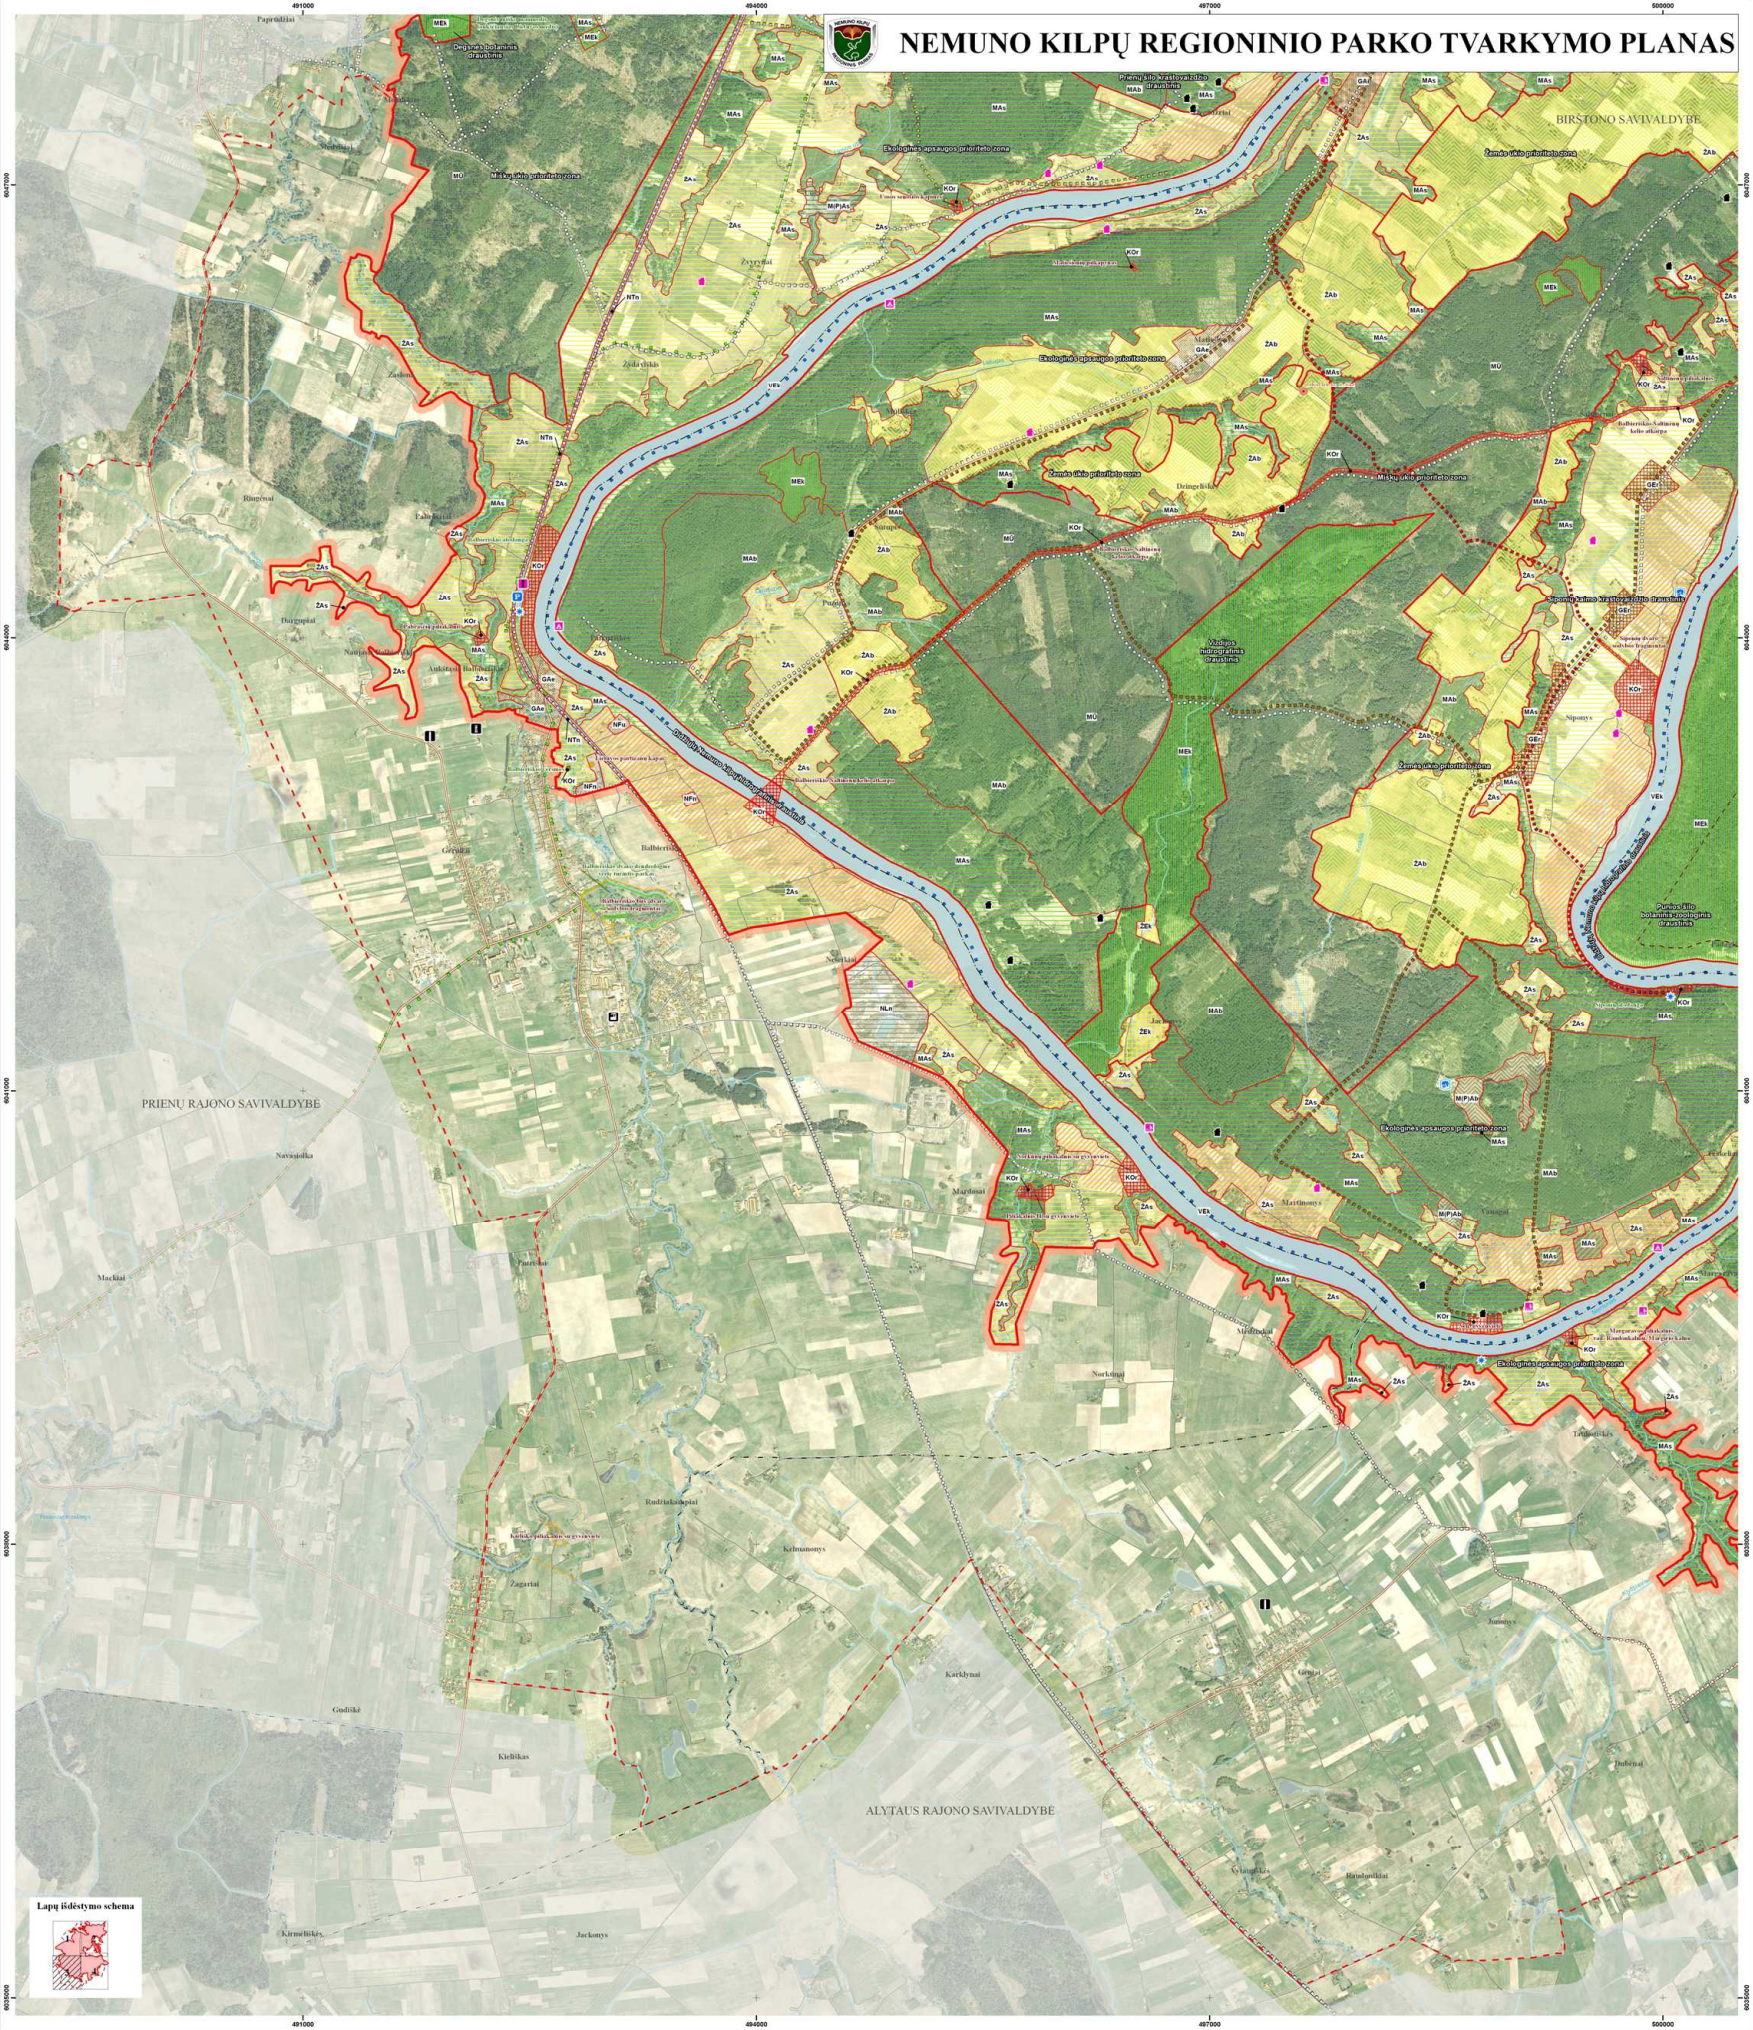

NEMUNO KILPŲ REGIONINIO PARKO TVARKYMO PLANAS

Lapų išdėstymo schema