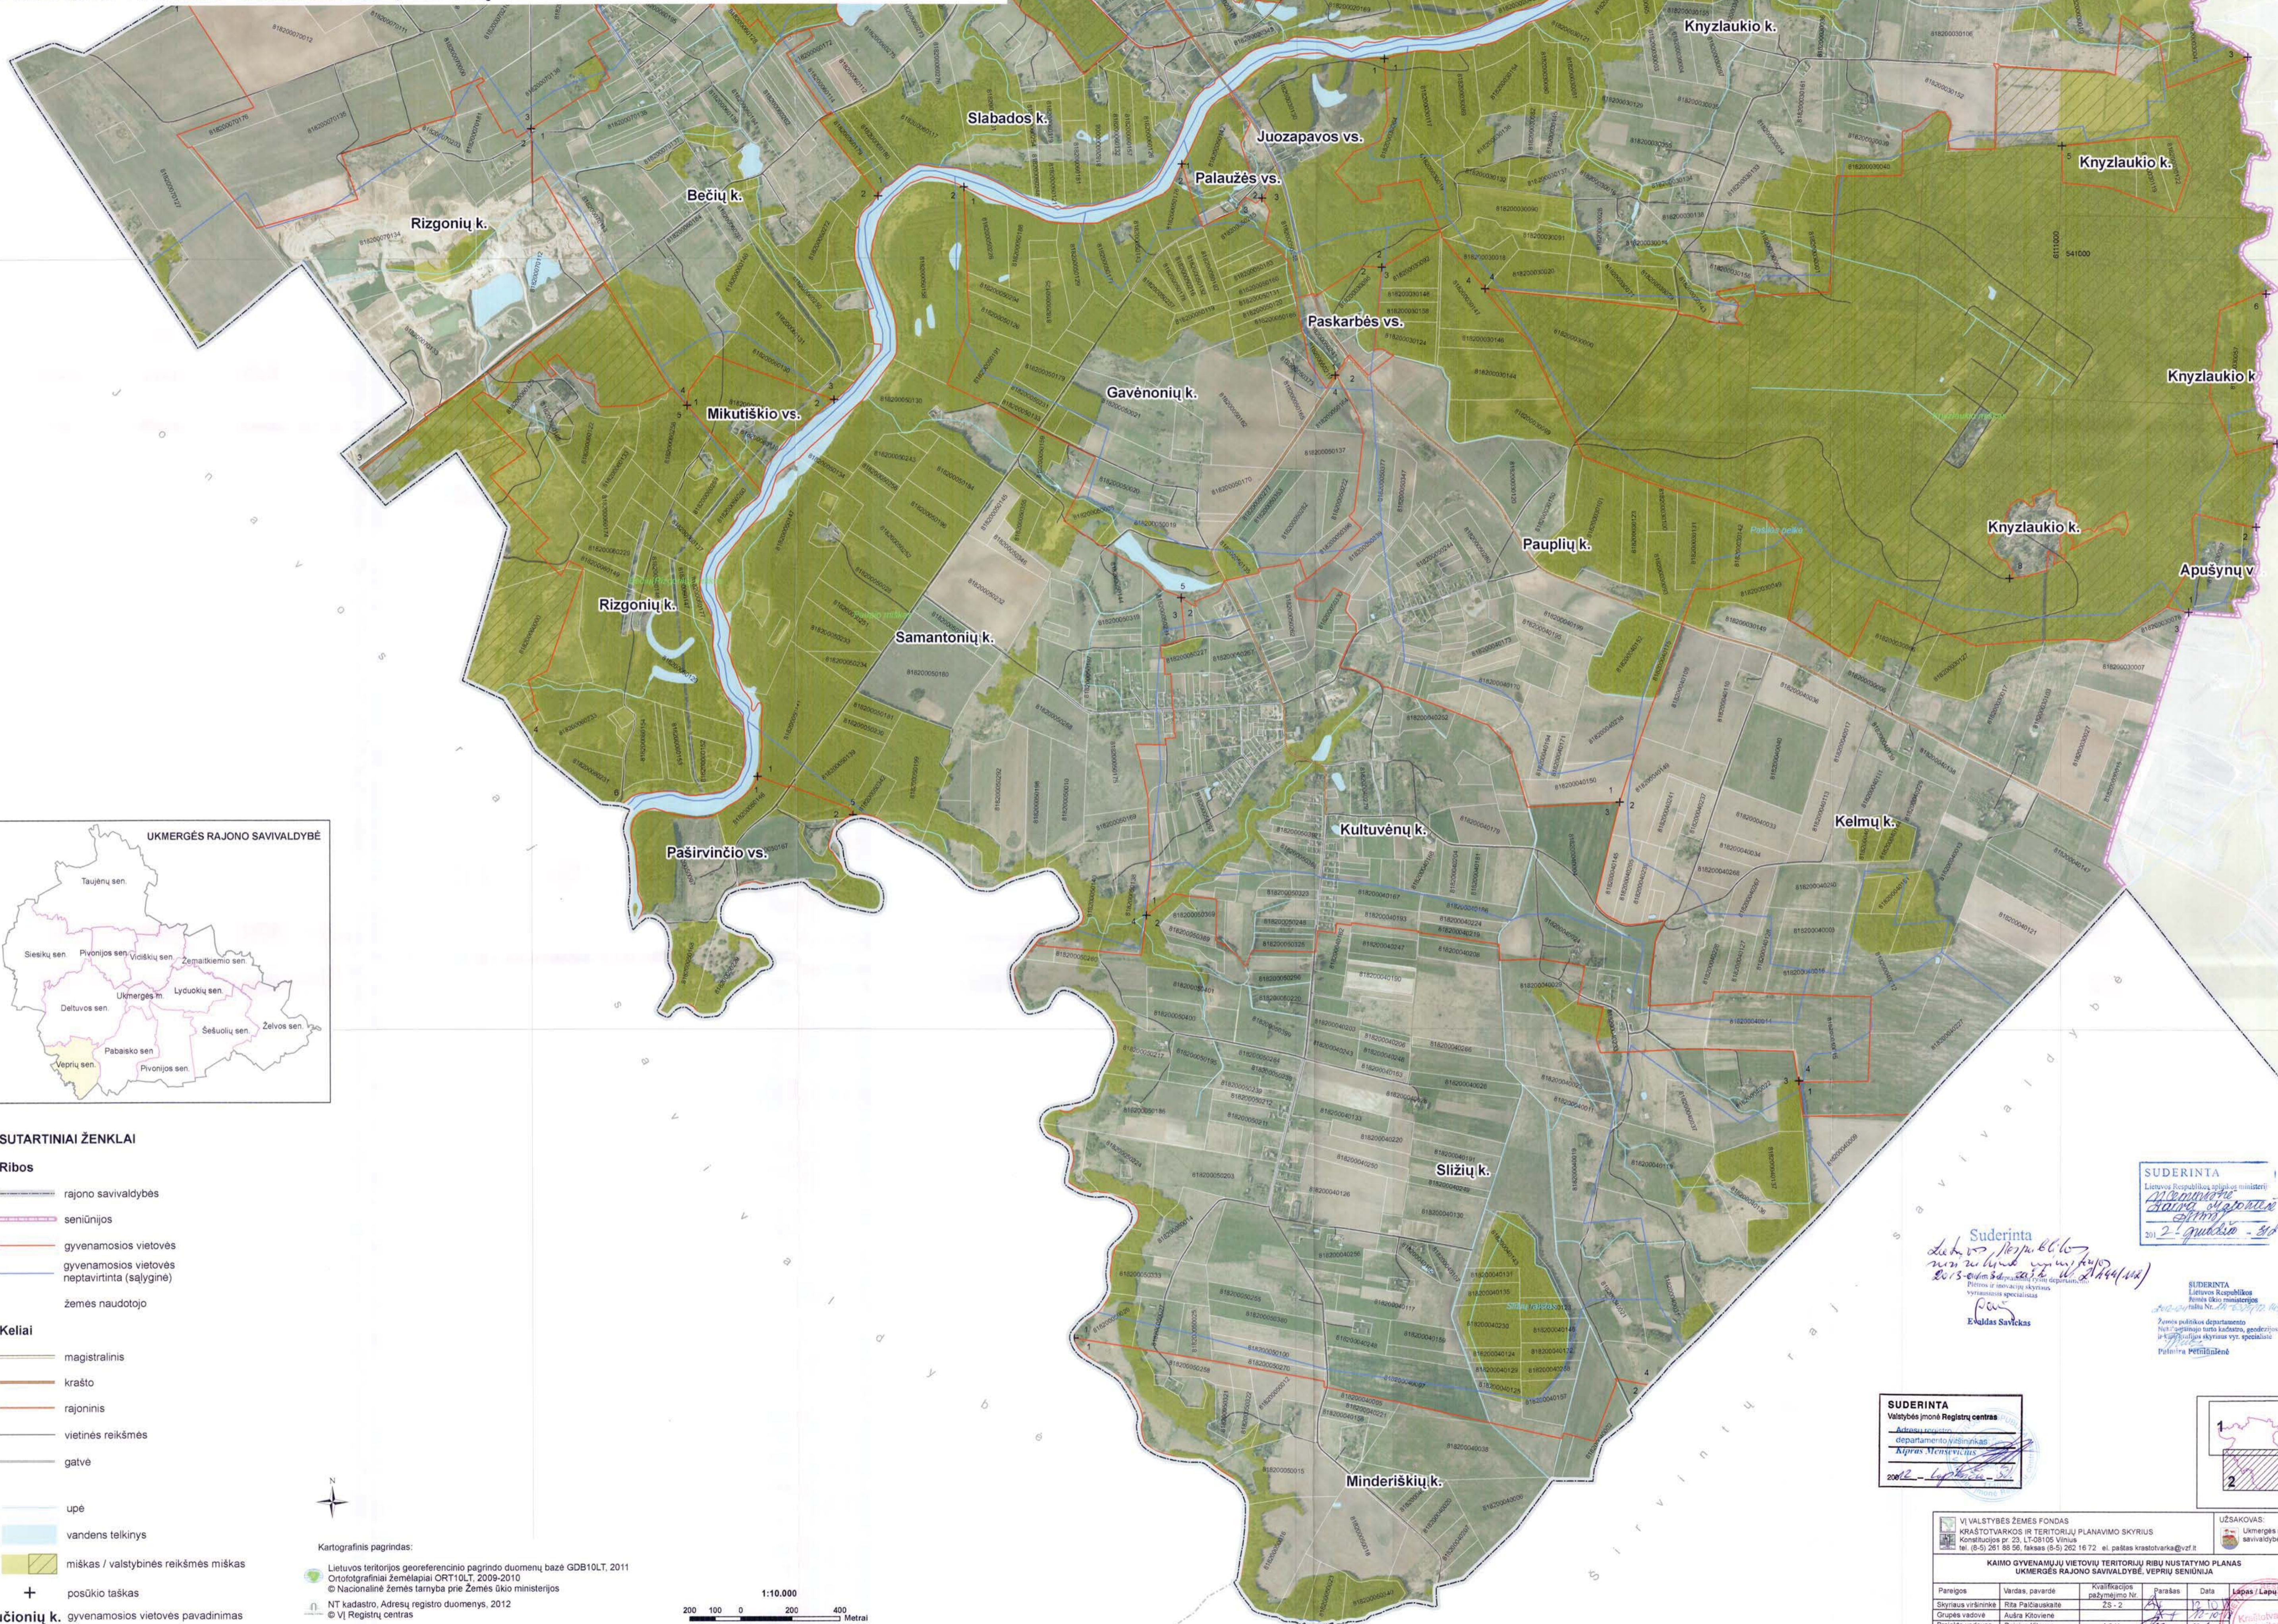

KAIMO GYVENAMŲJŲ VIETŲIŲ TERITORIJŲ RIBŲ NUSTATYMO PLANAS UKMERGĖS RAJONO SAVIVALDYBĖ, VEPRIŲ SENIŪNIJA

1. **SUTARTINIAI ŽENKLAI**
2. **Ribos**
3. rajonų savivaldybės
   - seniūnijos
   - gyvenamosios vietovės
   - gyvenamosios vietovės neaptvirtinta (salygine)
   - žemės naudotojo
4. **Keliai**
5. magistralinis
   - krašto
   - rajoninis
   - vietinės reikšmės
   - gatvė
6. **upė**
7. **vandens telkinys**
8. **miškas / valstybinės reikšmės miškas**
9. **+** posūkių taškas
10. **Pučionių k.** gyvenamosios vietovės pavadinimas
11. 812200010728 žemės sklypo kadastrinis numeris

Kartografinis pagrindas:
Lietuvos teritorijos georeferencinio pagrindo duomenų bazė GDB10LT, 2011
Ortografiniai žemėlapiai CRT10LT, 2009-2010
© Nacionalinė žemės tarnyba prie Žemės ūkio ministerijos
NT kadastro, Adresų registro duomenys, 2012
© VĮ Registrų centras
Lietuvos Respublikos miškų kadastro duomenys.
© Valstybinė miškų tarnyba, 2012.

SUDERINTA
Lietuvos Respublikos ūkio ministro
padėjėja
2012 m. gegužės 31 d.

Suderinta
Lietuvos Respublikos ūkio ministro padėjėja
Rūta Pačauskaitė

SUDERINTA
Lietuvos Respublikos ūkio ministro padėjėja
Rūta Pačauskaitė

SUDERINTA
Valstybinis žemės registrų centras
departamento vyriausiasis
Kipras Menciūnas
2012 m. gegužės 31 d.

Pareigos	Vardas, pavardė	Kvalifikacijos pažymėjimo Nr.	Parašas	Data	Lapas / Lapų
Sąjaukos viršininkas	Rita Pačauskaitė	25-2	<i>[Signature]</i>	2012.05.31	2 / 2
Grupės vadovė	Austra Klotiene		<i>[Signature]</i>	2012.05.31	
Projekto vadovas	Darius Klovas	A 041	<i>[Signature]</i>	2012.05.31	
Atsakingi vykdytojai	Nerijus Mielūnas	2R-25-13	<i>[Signature]</i>	2012.05.31	
	Zydrūnė Bagdonienė	FP-27	<i>[Signature]</i>	2012.05.31	

UŽSAKOVAS:
Ukmergės rajono savivaldybė

KAIMO GYVENAMŲJŲ VIETŲIŲ TERITORIJŲ RIBŲ NUSTATYMO PLANAS
UKMERGĖS RAJONO SAVIVALDYBĖ, VEPRIŲ SENIŪNIJA