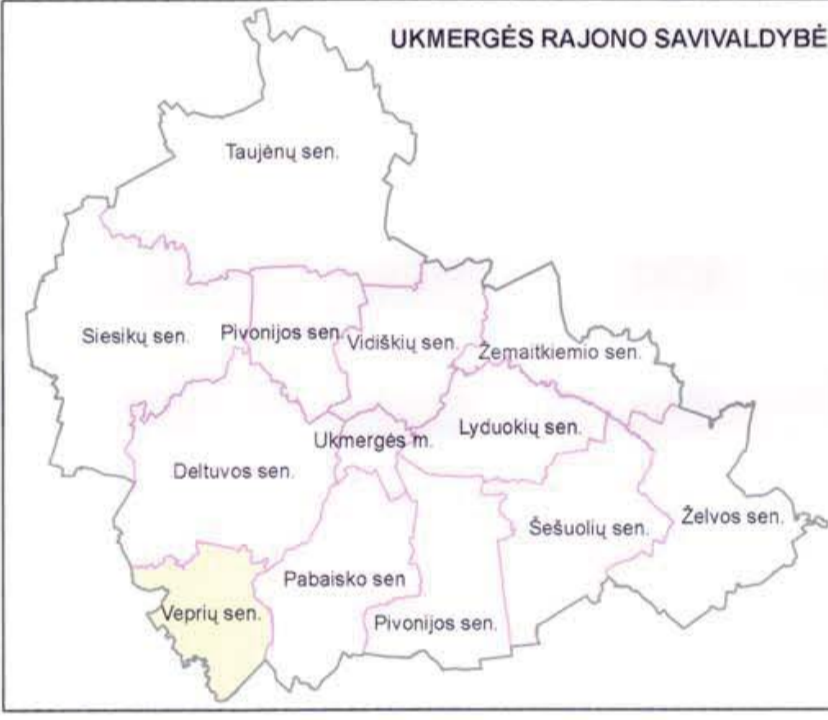

KAIMO GYVENAMŲJŲ VIETŲIŲ TERITORIJŲ RIBŲ NUSTATYMO PLANAS UKMERGĖS RAJONO SAVIVALDYBĖ, VEPRIŲ SENIŪNIJA

1. **SUTARTINIAI ŽENKLAI**
2. **Ribos**
3. rajonų savivaldybės
   - seniūnijos
   - gyvenamosios vietovės
   - gyvenamosios vietovės neaptvirtinta (salygine)
   - žemės naudotojo
4. **Keliai**
5. magistralinis
   - krašto
   - rajoninis
   - vietinės reikšmės
   - gatvė
6. **upė**
7. **vandens telkinys**
8. **miškas / valstybinės reikšmės miškas**
9. **+** posūkių taškas
10. **Pučionių k.** gyvenamosios vietovės pavadinimas
11. 812200010728 žemės sklypo kadastrinis numeris

Kartografinis pagrindas:
Lietuvos teritorijos georeferencinio pagrindo duomenų bazė GDB10LT, 2011
Ortografiniai žemėlapiai CRT10LT, 2009-2010
© Nacionalinė žemės tarnyba prie Žemės ūkio ministerijos
NT kadastro, Adresų registro duomenys, 2012
© VĮ Registrų centras
Lietuvos Respublikos miškų kadastro duomenys.
© Valstybinė miškų tarnyba, 2012.

SUDERINTA
Lietuvos Respublikos ūkio ministro
padėjėja
2012 m. gegužės 31 d.

Suderinta
Lietuvos Respublikos ūkio ministro padėjėja
Rūta Pačauskaitė

SUDERINTA
Lietuvos Respublikos ūkio ministro padėjėja
Rūta Pačauskaitė

SUDERINTA
Valstybinis žemės registrų centras
departamento vyriausiasis
Kipras Menciūnas
2012 m. gegužės 31 d.

Pareigos	Vardas, pavardė	Kvalifikacijos pažymėjimo Nr.	Parašas	Data	Lapas / Lapų
Sąjaukos viršininkas	Rita Pačauskaitė	25-2	<i>[Signature]</i>	2012.05.31	2 / 2
Grupės vadovė	Austra Klotiene		<i>[Signature]</i>	2012.05.31	
Projekto vadovas	Darius Klovas	A 041	<i>[Signature]</i>	2012.05.31	
Atsakingi vykdytojai	Nerijus Mielūnas	2R-25-13	<i>[Signature]</i>	2012.05.31	
	Zydrūnė Bagdonienė	FP-27	<i>[Signature]</i>	2012.05.31	

UŽSAKOVAS:
Ukmergės rajono savivaldybė

KAIMO GYVENAMŲJŲ VIETŲIŲ TERITORIJŲ RIBŲ NUSTATYMO PLANAS
UKMERGĖS RAJONO SAVIVALDYBĖ, VEPRIŲ SENIŪNIJA