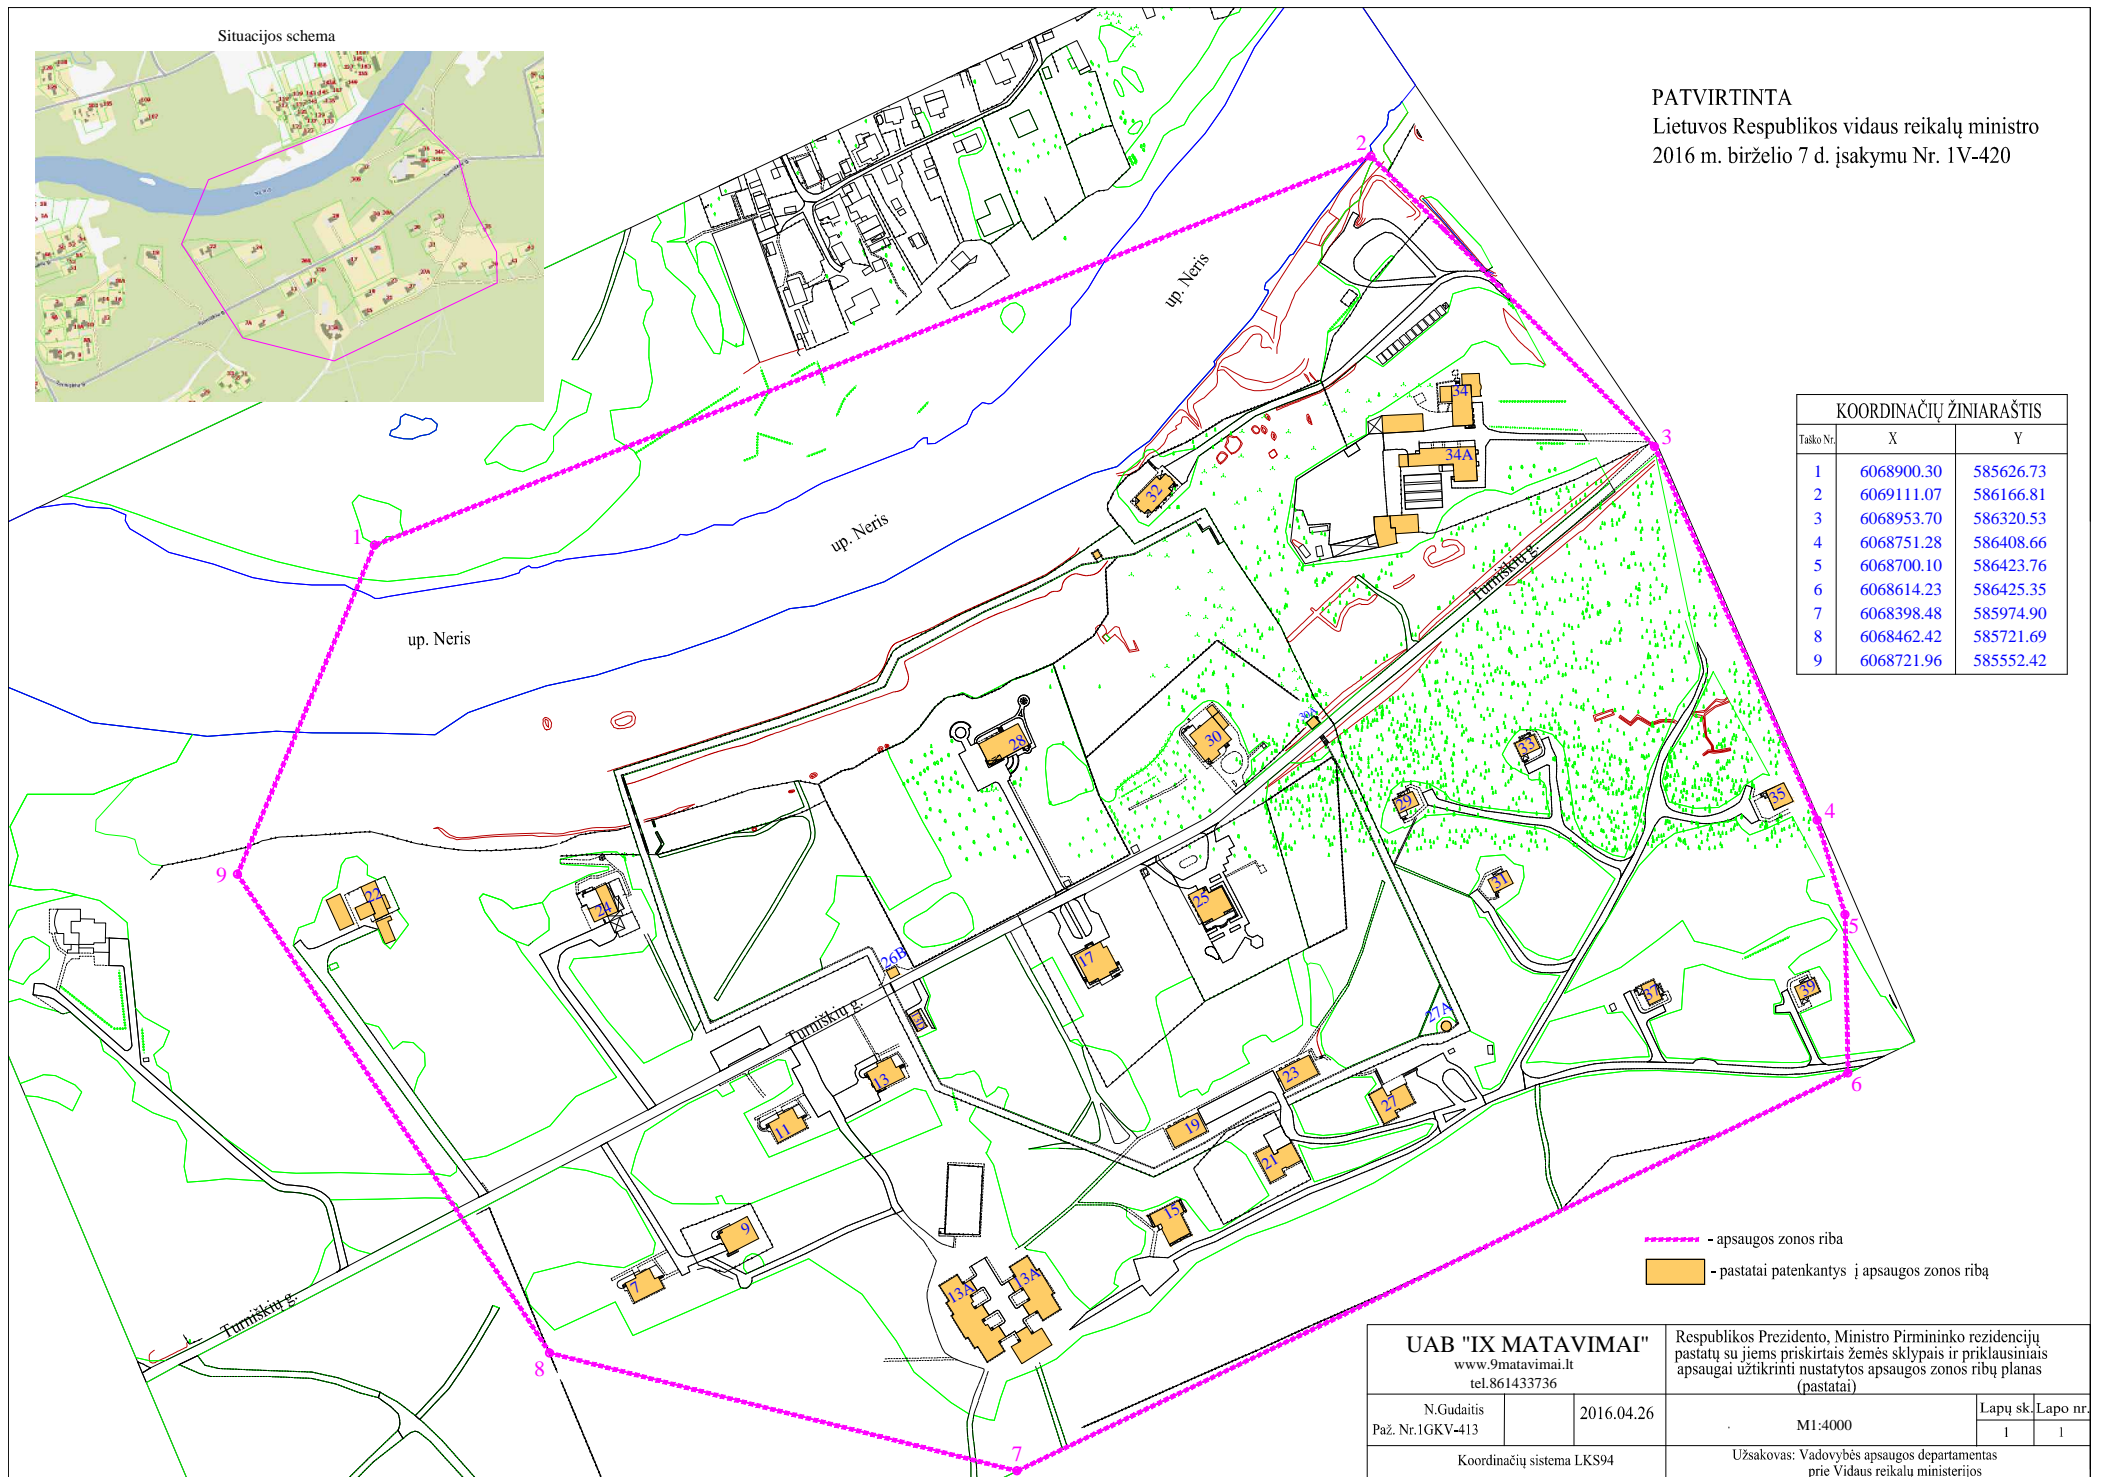

Situacijos schema

PATVIRTINTA
Lietuvos Respublikos vidaus reikalų ministro
2016 m. birželio 7 d. įsakymu Nr. 1V-420

KOORDINACIŲ ŽINIARAŠTIS		
Taško Nr.	X	Y
1	6068900.30	585626.73
2	6069111.07	586166.81
3	6068953.70	586320.53
4	6068751.28	586408.66
5	6068700.10	586423.76
6	6068614.23	586425.35
7	6068398.48	585974.90
8	6068462.42	585721.69
9	6068721.96	585552.42

- - - - - apsaugos zonos riba
- pastatai patenkantys į apsaugos zonos ribą

UAB "IX MATAVIMAI" www.9matavimai.lt tel.861433736		Respublikos Prezidento, Ministro Pirmininko rezidencijų pastatų su jiems priskirtais žemės sklypais ir priklausiniais apsaugai užtikrinti nustatytos apsaugos zonos ribų planas (pastatai)	
N.Gudaitis Paž. Nr.1GKV-413	2016.04.26	M1:4000	Lapų sk. Lapo nr. 1 1
Koordinacių sistema LKS94		Užsakovas: Vadovybės apsaugos departamentas prie Vidaus reikalų ministerijos	