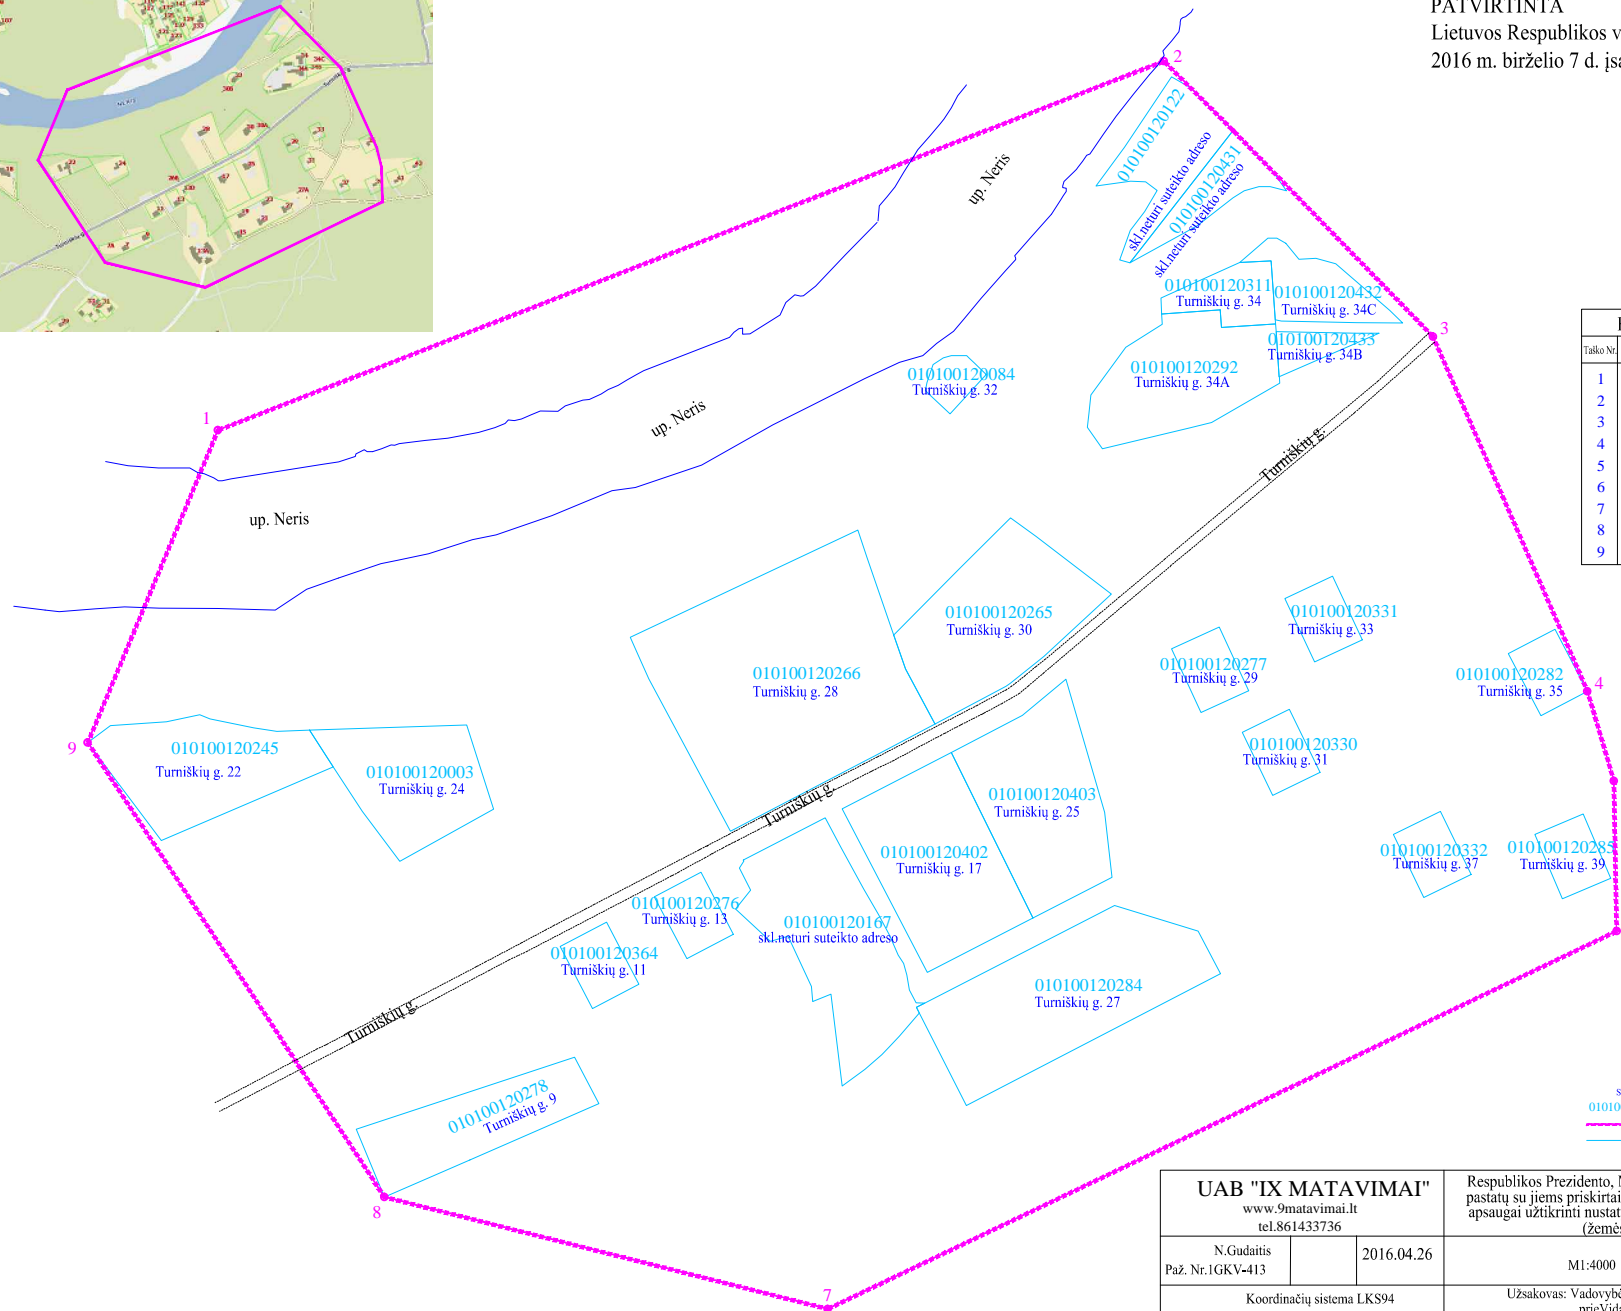

Situacijos schema

PATVIRTINTA  
Lietuvos Respublikos vidaus reikalų ministro  
2016 m. birželio 7 d. įsakymu Nr. 1V-420

KOORDINAČIŲ ŽINIARAŠTIS		
Taško Nr.	X	Y
1	6068900.30	585626.73
2	6069111.07	586166.81
3	6068953.70	586320.53
4	6068751.28	586408.66
5	6068700.10	586423.76
6	6068614.23	586425.35
7	6068398.48	585974.90
8	6068462.42	585721.69
9	6068721.96	585552.42

S. Duktano - žemės sklypo adresas  
010100410034 - žemės sklypo kadastrinis nr.  
- apsaugos zonos riba  
- žemės sklypų ribos

<b>UAB "IX MATAVIMAI"</b> www.9matavimai.lt tel.861433736			Respublikos Prezidento, Ministro Pirmininko rezidencijų pastatų su jiems priskirtais žemės sklypais ir priklausimais apsaugai užtikrinti nustatytos apsaugos zonos ribų planas (žemės sklypai)	
N.Gudaitis		2016.04.26	M1:4000	Lapų sk. / Lapo nr.
Paž. Nr. 1GKV-413				1 / 1
Koordinatų sistema LKS94			Užsakovas: Vadovybės apsaugos departamentas prie Vidaus reikalų ministerijos	