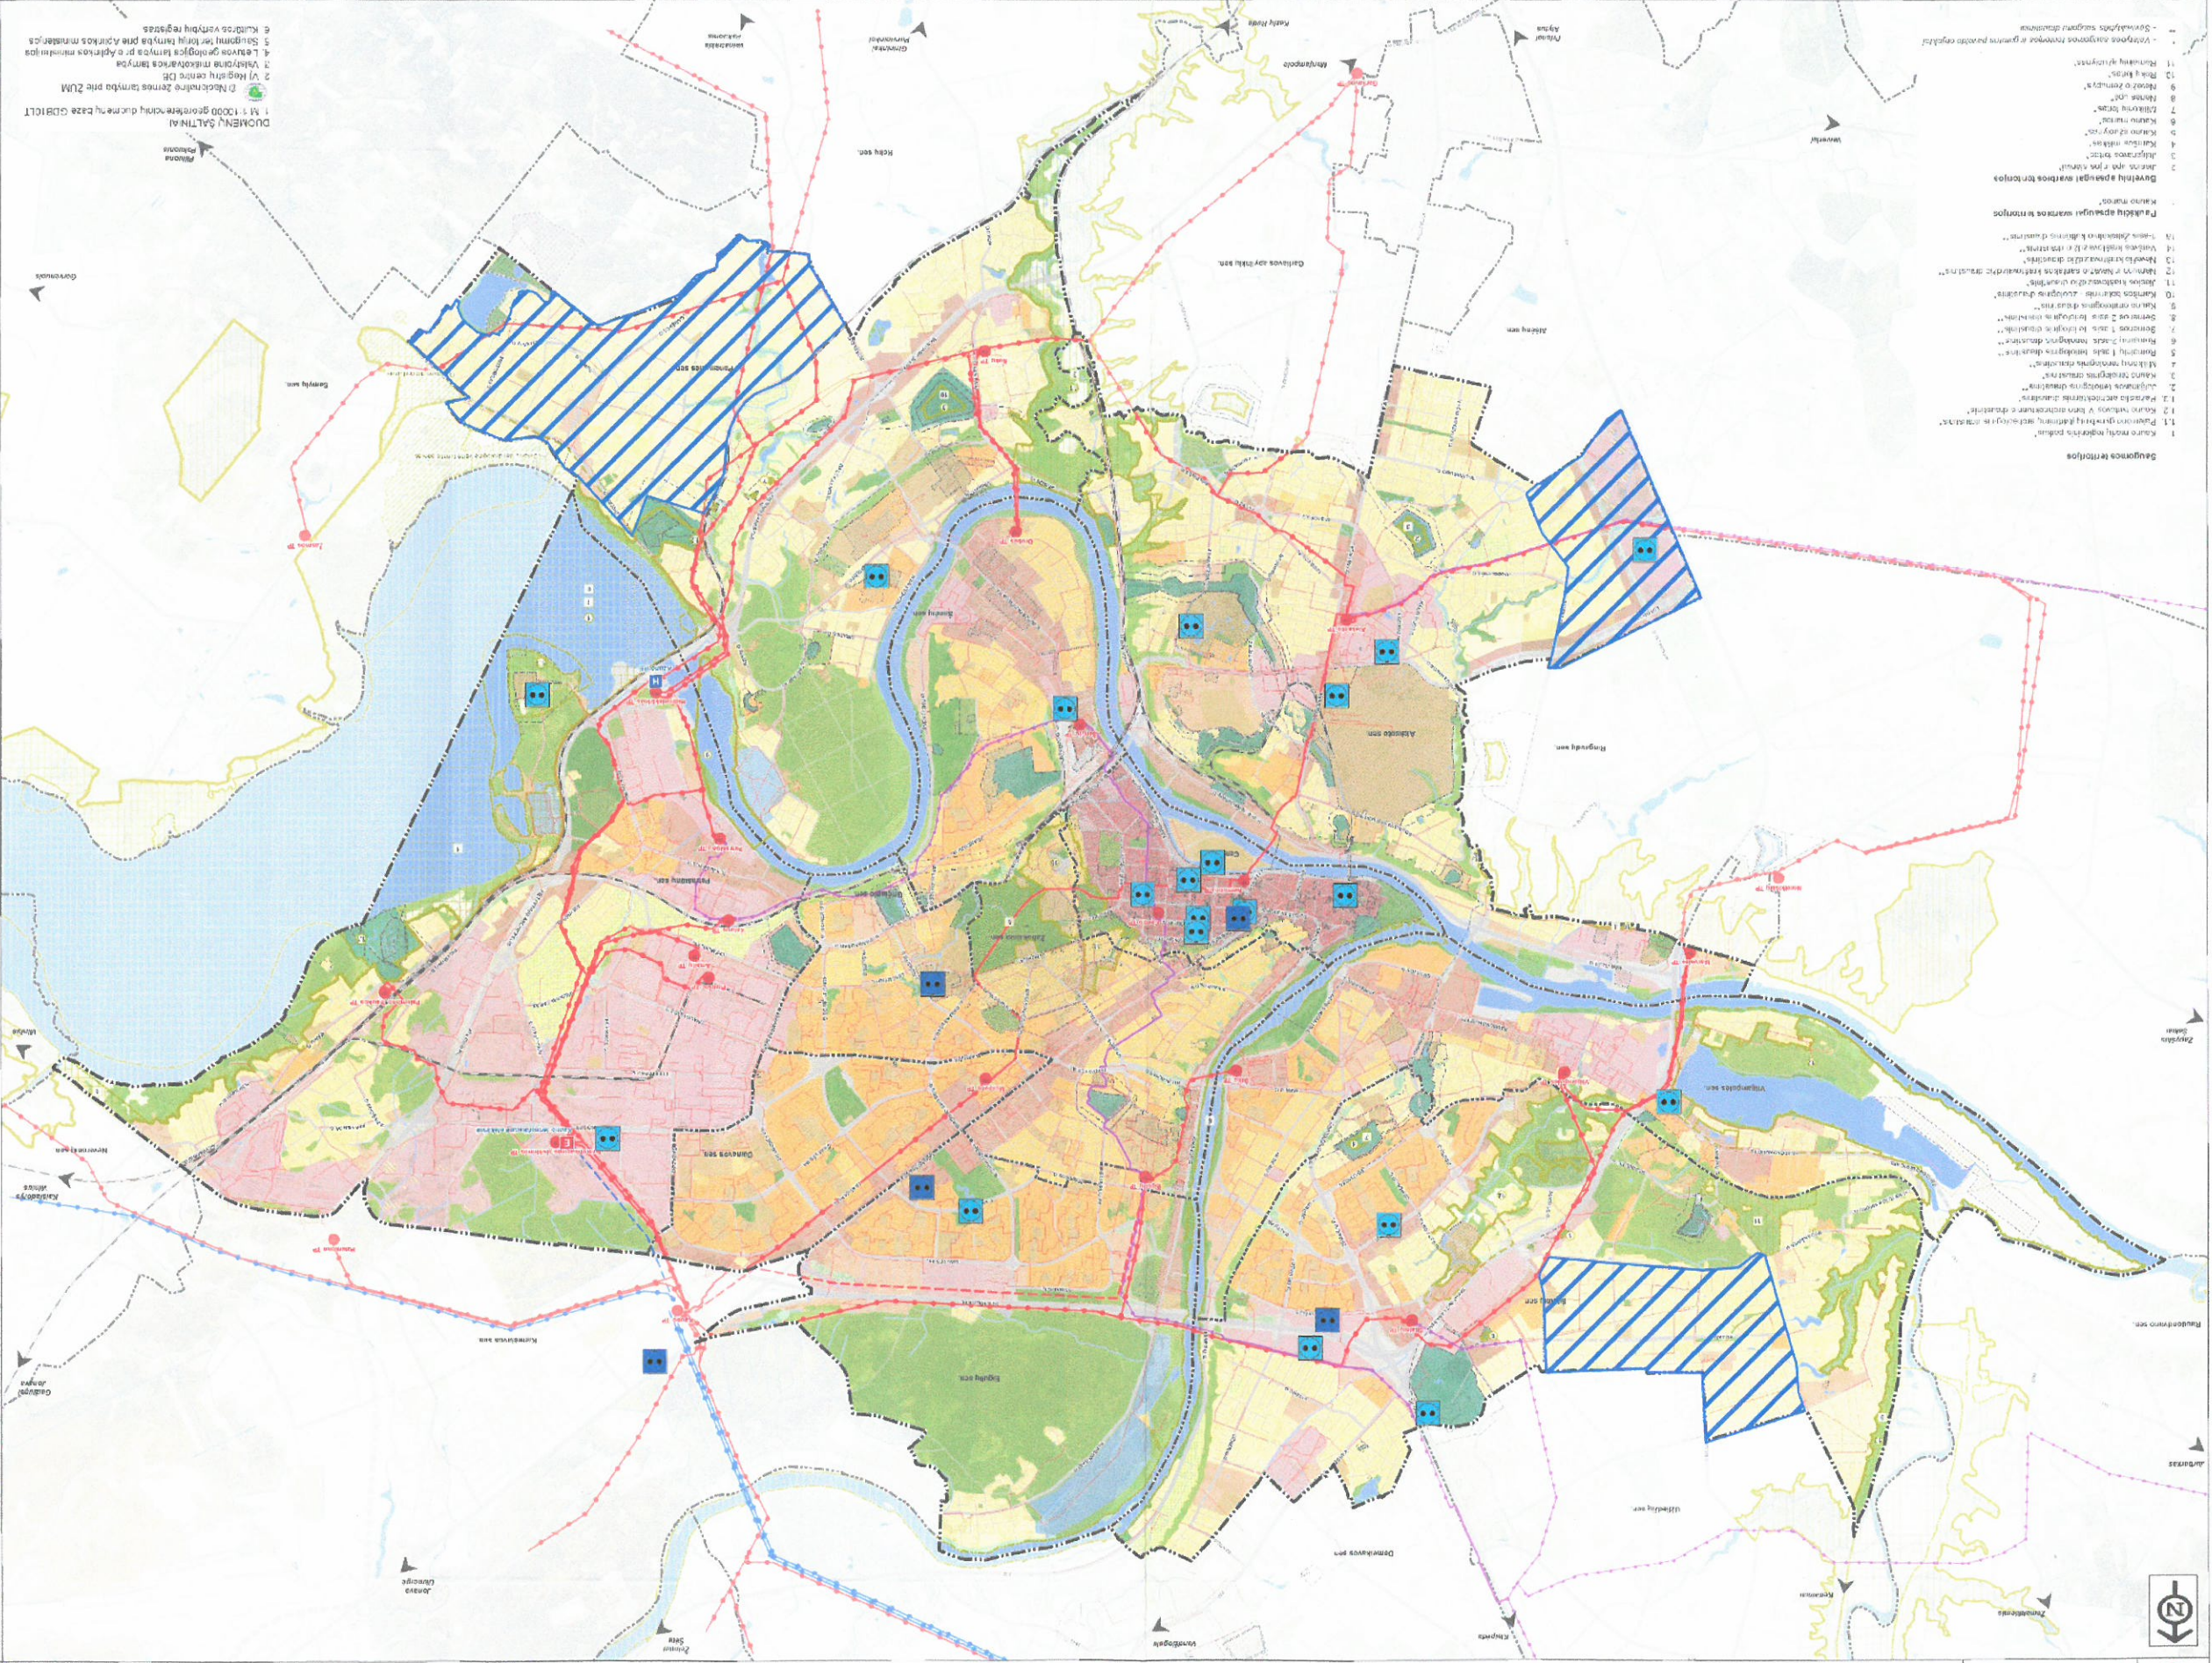

Kauno miesto savivaldybės teritorijos bendrasis planas

SPRENDINIAI

KAUNO Miesto SAVIVALDYBĖS TERITORIJOS BENDRASIS PLANAS

SUARTINIAI ŽYMĖJIMAI

Miesto administracijos pavilnyje, Kaunas, 2013 m.

PLANAVIMO ORGANIZATORIUS
KAUNO Miesto savivaldybės teritorijos bendrasis planas
Miesto administracijos pavilnyje, Kaunas, 2013 m.

PLANAVIMO ORGANIZATORIUS
KAUNO Miesto savivaldybės teritorijos bendrasis planas
Miesto administracijos pavilnyje, Kaunas, 2013 m.

PLANAVIMO ORGANIZATORIUS
KAUNO Miesto savivaldybės teritorijos bendrasis planas
Miesto administracijos pavilnyje, Kaunas, 2013 m.

PLANAVIMO ORGANIZATORIUS
KAUNO Miesto savivaldybės teritorijos bendrasis planas
Miesto administracijos pavilnyje, Kaunas, 2013 m.

PLANAVIMO ORGANIZATORIUS
KAUNO Miesto savivaldybės teritorijos bendrasis planas
Miesto administracijos pavilnyje, Kaunas, 2013 m.