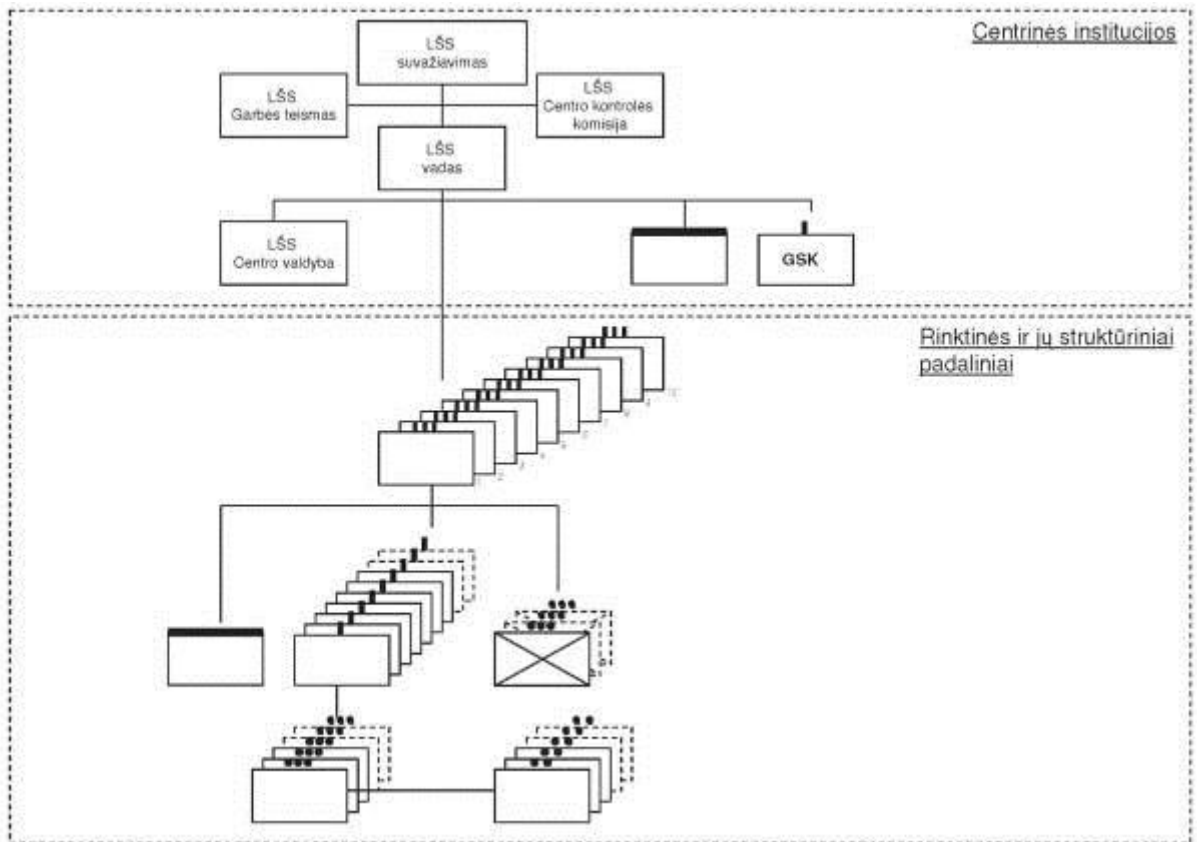

TIPINĖ LIETUVOS ŠAULIŲ SĄJUNGOS STRUKTŪRA

Lietuvos šaulių sąjungos statuto
1 priedas, 2 lapas

Sutartiniai taktikos ženklai

	Rinktinė
	Kuopa
	Garbės sargybos kuopa
	Būrys
	Kovinis būrys
	Skynius
	Štabas
