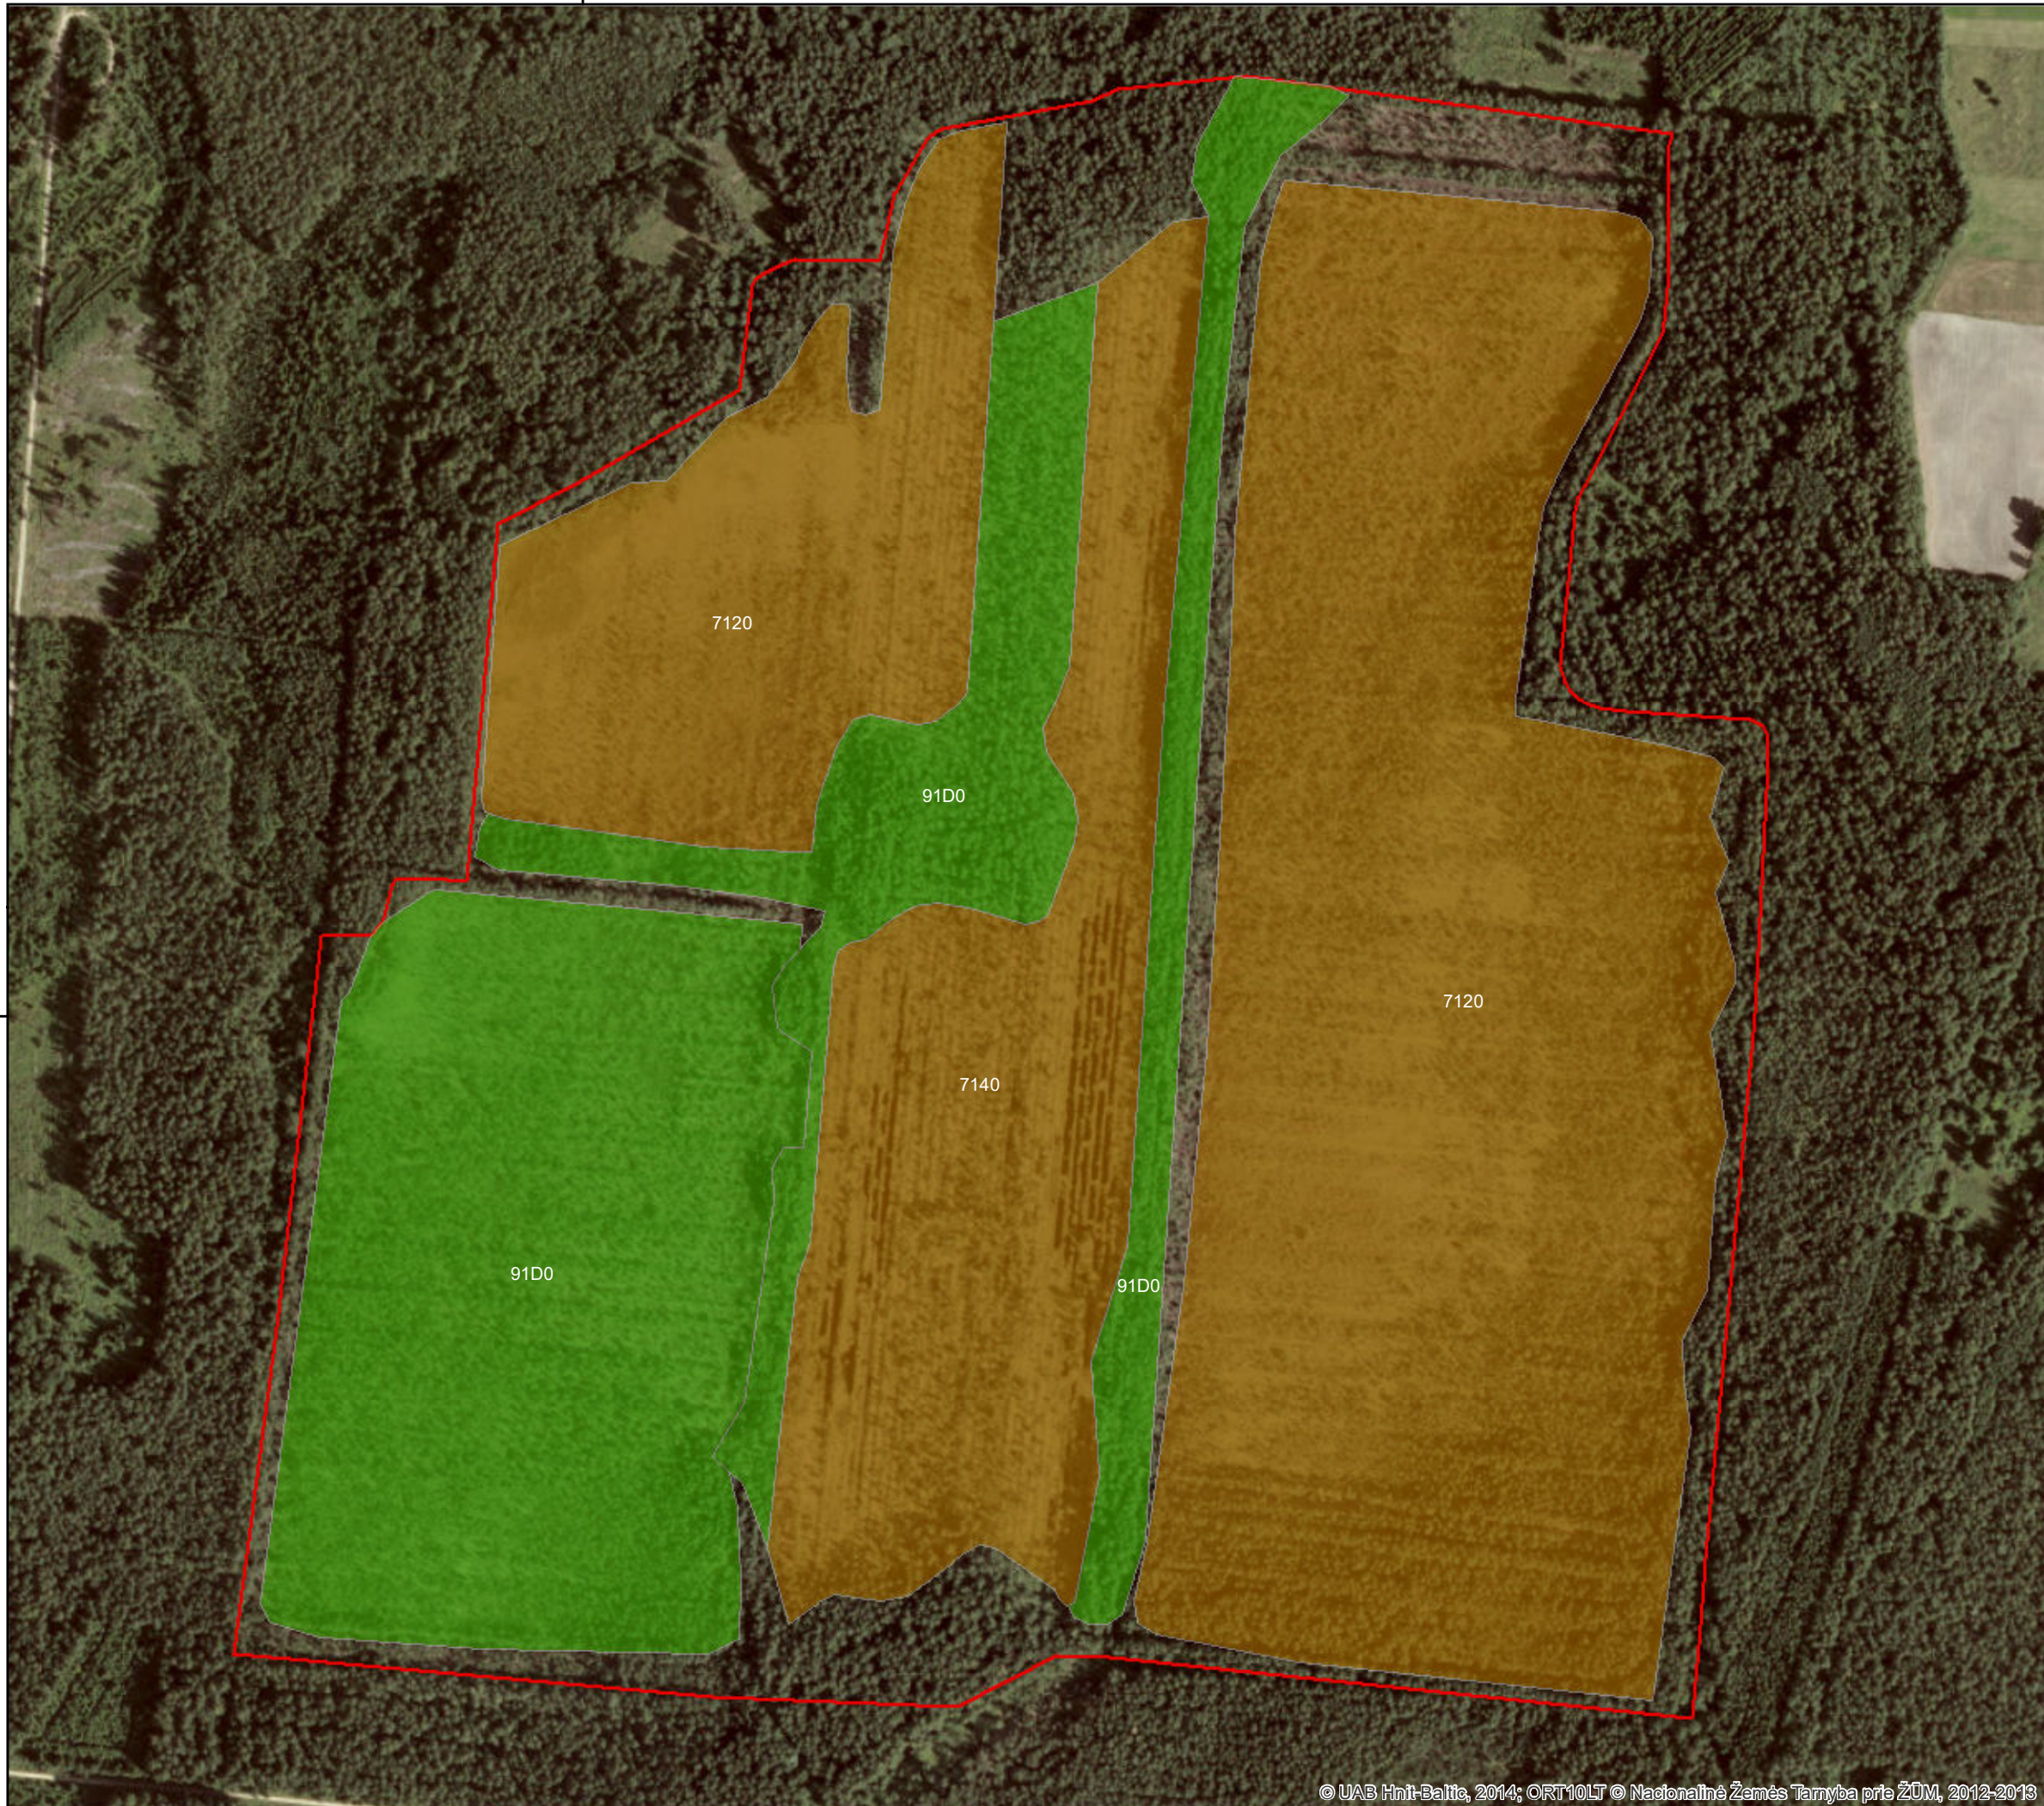

593000

Vietovių, atitinkančių gamtinių buveinių apsaugai svarbių teritorijų atrankos kriterijus, sąrašo, skirto pateikti Europos Komisijai 296 priedas

Sacharos pelkė (LTROK0021)

Plotas 78 ha
Rokiškio r. savivaldybė

Sutartiniai ženklai

 Vietovės ribos

Buveinės vietovėje*

 Pelkių buveinės

 Miškų buveinės

* Keturių simbolių derinys (pavyzdžiui, 2330) nurodo Europos Bendrijos svarbos natūralių buveinių tipų kodus, nurodytus Lietuvos Respublikos aplinkos ministro 2001 m. balandžio 20 d. įsakyme Nr. 219 „Dėl Buveinių apsaugai svarbių teritorijų atrankos tvarkos aprašo patvirtinimo“.

Valstybinė saugomų teritorijų tarnyba
prie Aplinkos ministerijos

Duomenys:
LR saugomų teritorijų valstybės kadastras
© Valstybinė saugomų teritorijų tarnyba
prie Aplinkos ministerijos, 2017
Lietuvos koordinacinių sistema LKS-94

593000

6202000

6202000