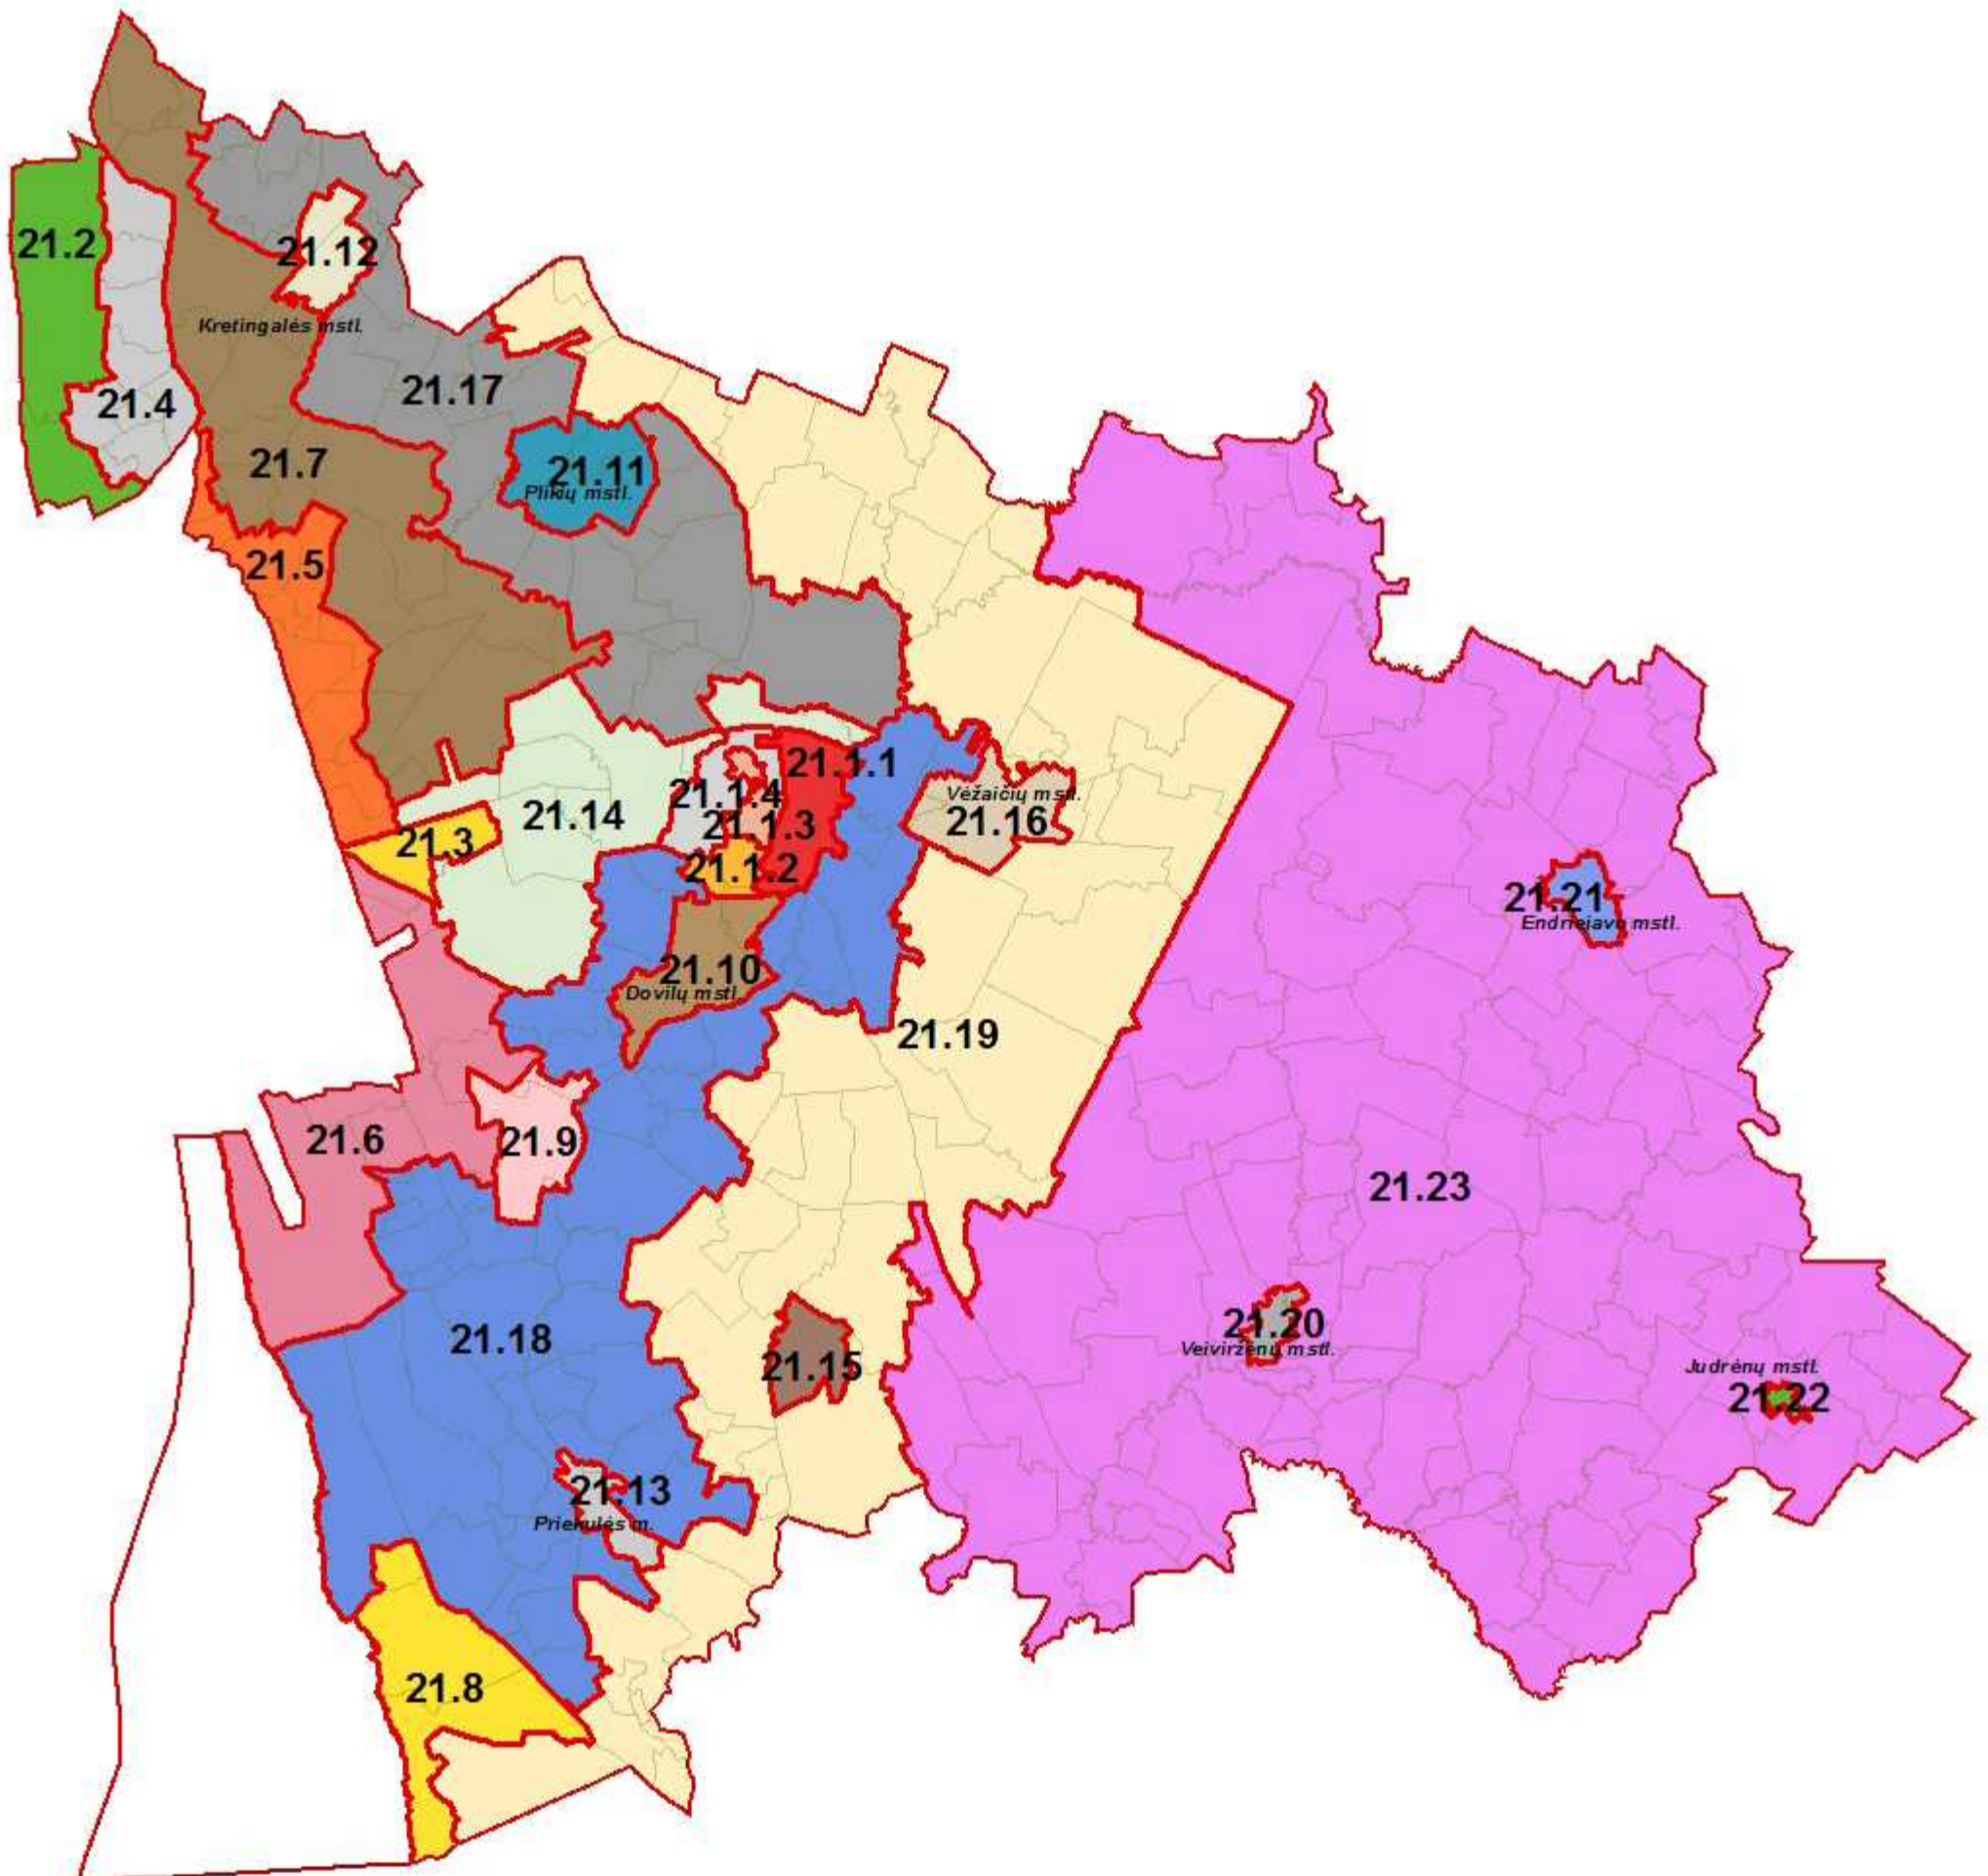

Klaipėdos rajono savivaldybės teritorijos nekilnojamojo turto verčių zonų žemėlapis

M 1:190.000

Sutartiniai ženklai

-  Verčių zonos riba
-  Savivaldybės riba
-  Gyvenamosios vietovės riba

5.2 Verčių zonos Nr.

Šalių m. Gyvenamosios vietovės pavadinimas

RENGĖJAS:

Valstybės įmonė Registrų centras

Nekilnojamojo turto verčių žemėlapiui sudarymui panaudotas
topografinis pagrindas GDB10LT, 2019

Sudarymo data: 2019 m. rugpjūčio 1 d.